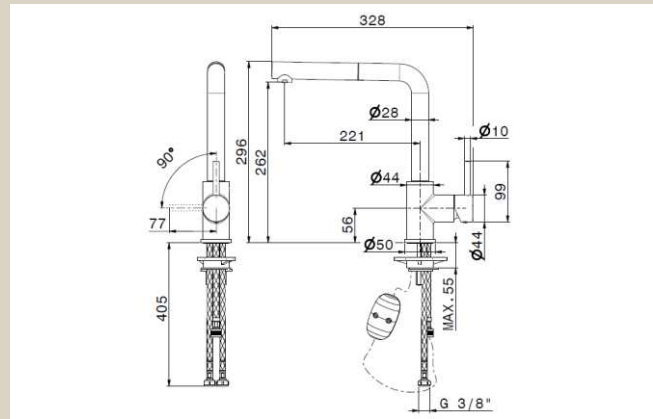

NEWFORM X-TREND

Børstet messing, med udtræk - Køkkenarmatur

Varenummer: 63425,59,098

VVS-nummer: N/A

Data/vedligehold

- Flexible godkendte tilslutningsslanger med 3/8" omløb.
- Rengøring foretages med mild sæbeblanding påført klud. Armaturet bør ikke efterlades fugtig, og aftørres med blød klud efter endt rengøring.
- Klorholdige, slibende eller ætsende rengøringsmidler må ikke benyttes.
- Mild eddikeopløsning, 1 del eddike og 5 dele vand, kan benyttes til at fjerne kalk. Skylles efter med rigeligt vand.

OPRINDELSESLAND	Italien
VÆGT	2,5 KG
GODKENDELSER:	
-SINTEF	3253
-KIWA	1471
-BELGAQUA	16/305/27

DATO FOR OPDATERING 18.08.2021 - Revision 01