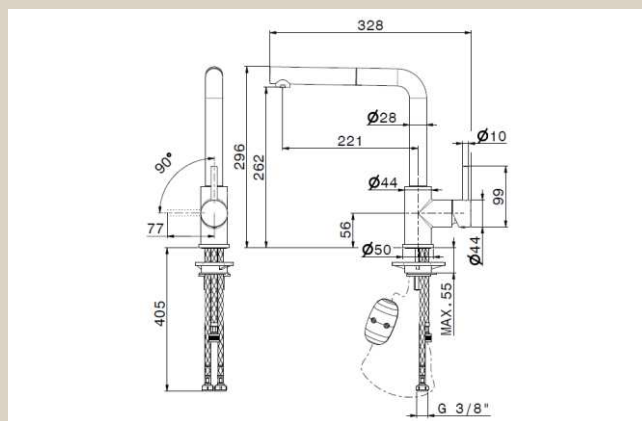

DATABLAD

NEWFORM X-TREND

Børstet krom, med udtræk - Køkkenarmatur

Varenummer: 63425,31

VVS-nummer: 706058101

Data/vedligehold

- Flexible godkendte tilslutningsslanger med 3/8" omløb.
- Rengøring foretages med mild sæbeblanding påført klud. Armaturet bør ikke efterlades fugtig, og aftørres med blød klud efter endt rengøring.
- Klorholdige, slibende eller ætsende rengøringsmidler må ikke benyttes.
- Mild eddikeopløsning, 1 del eddike og 5 dele vand, kan benyttes til at fjerne kalk. Skylles efter med rigeligt vand.

OPRINDELSESLAND Italien

VÆGT 2,5 KG

GODKENDELSER:

-SINTEF 3253
-KIWA 1471
-BELGAQUA 16/305/27

DATO FOR OPDATERING 30.06.2021 - Revision 01