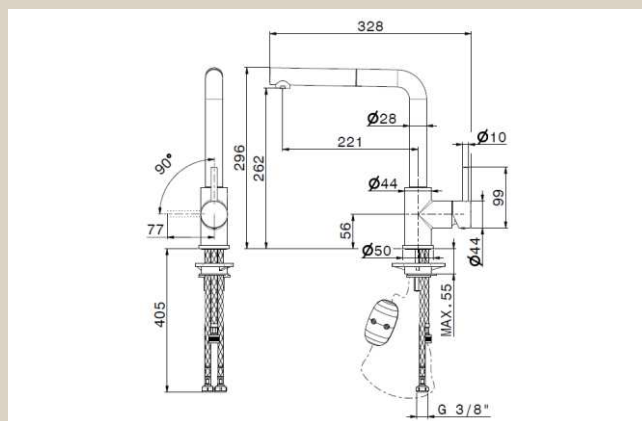

DATABLAD

NEWFORM X-TREND

Krom, med udtræk - Køkkenarmatur

Varenummer: 63425,21

VVS-nummer: 706058104

Data/vedligehold

- Flexible godkendte tilslutningsslanger med 3/8" omløb.
- Rengøring foretages med mild sæbeblanding påført klud. Armaturet bør ikke efterlades fugtig, og aftørres med blød klud efter endt rengøring.
- Klorholdige, slibende eller ætsende rengøringsmidler må ikke benyttes.
- Mild eddikeopløsning, 1 del eddike og 5 dele vand, kan benyttes til at fjerne kalk. Skylles efter med rigeligt vand.

OPRINDELSESLAND Italien

VÆGT 2,5 KG

GODKENDELSER:

-SINTEF 3253
-KIWA 1471
-BELGAQUA 16/305/27

DATO FOR OPDATERING 30.06.2021 - Revision 01

Der tages forbehold for trykfejl og tekniske ændringer.