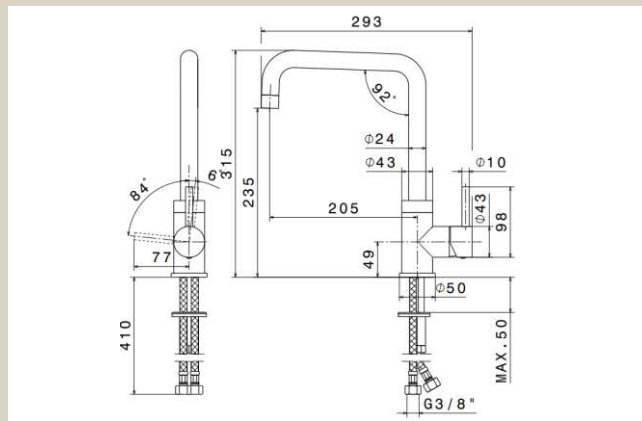

NEWFORM X-TREND

Køkken armatur, Krom
Varenummer: 63420,21
VVS-nummer: 706064104

Data/vedligehold

- Flexible godkendte tilslutningsslanger med 3/8" omløb.
- Rengøring foretages med mild sæbeblanding påført klud. Armaturet bør ikke efterlades fugtig, og aftørres med blød klud efter endt rengøring.
- Klorholdige, slibende eller ætsende rengøringsmidler må ikke benyttes.
- Mild eddikeopløsning, 1 del eddike og 5 dele vand, kan benyttes til at fjerne kalk. Skylles efter med rigeligt vand.

OPRINDELSESLAND Italien

VÆGT 2 KG

GODKENDELSER:

-SINTEF 3145
-KIWA 1471
-BELGAQUA 16/306/27

DATO FOR OPDATERING 18.08.2021 - Revision 01