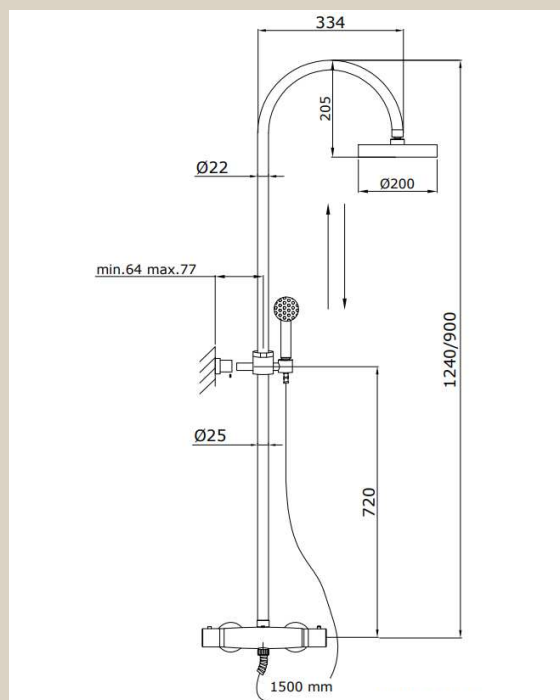

# CAS350

Brusesæt komplet m. termostat - Krom

Varenummer: CAS350

VVS-nummer: 722967864

## Data/vedligehold

- Tilslutning til udtag: 3/4" RG med omløber og Ø65 rosetter.
- Hovedbruser samt håndbruser med standard 1/2" RG.
- Højde justerbar hovedbruser
- Rengøring foretages med mild sæbeblanding påført klud. Armaturet bør ikke efterlades fugtig, og aftørres med blød klud efter endt rengøring.
- Klorholdige, slibende eller ætsende rengøringsmidler må ikke benyttes.
- Mild eddikeopløsning, 1 del eddike og 5 dele vand, kan benyttes til at fjerne kalk. Skylles efter med rigeligt vand.

### VÆGT

5 KG