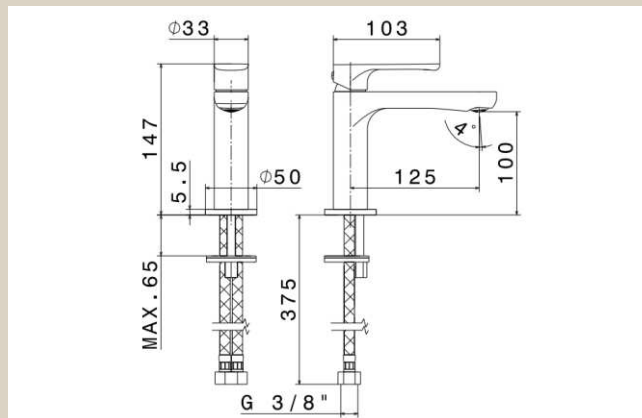

NEWFORM LINFA 2

Håndvask armatur, u/løft op, mat sort

Varenummer: 69412,01,093

VVS-nummer: 701672106

Data/vedligehold

- Flexible godkendte tilslutningsslanger med 3/8" omløb.
- Rengøring foretages med mild sæbeblanding påført klud. Armaturet bør ikke efterlades fugtig, og aftørres med blød klud efter endt rengøring.
- Klorholdige, slibende eller ætsende rengøringsmidler må ikke benyttes.
- Mild eddikeopløsning, 1 del eddike og 5 dele vand, kan benyttes til at fjerne kalk. Skylles efter med rigeligt vand.

OPRINDELSESLAND Italien

VÆGT 2 KG

GODKENDELSER:

-KIWA 1419

DATO FOR OPDATERING 29.07.2021 - Revision 01