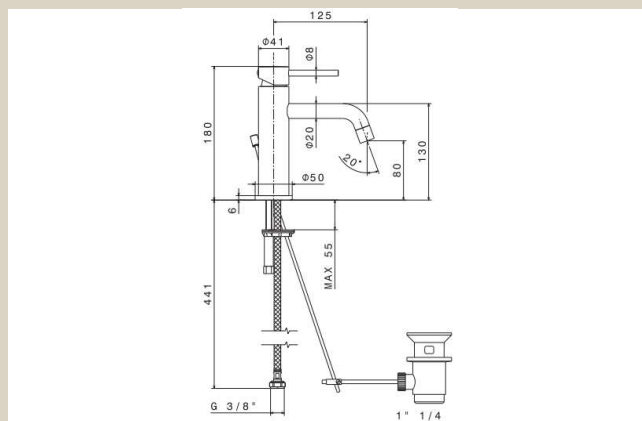

NEWFORM XT

XT Håndvask armatur, m/løft op, mat sort

Varenummer: 4200,01,093

VVS-nummer: 702190106

Data/vedligehold

- Flexible godkendte tilslutningsslanger med 3/8" omløb.
- Rengøring foretages med mild sæbeblanding påført klud. Armaturet bør ikke efterlades fugtig, og aftørres med blød klud efter endt rengøring.
- Klorholdige, slibende eller ætsende rengøringsmidler må ikke benyttes.
- Mild eddikeopløsning, 1 del eddike og 5 dele vand, kan benyttes til at fjerne kalk. Skylles efter med rigeligt vand.

OPRINDELSESLAND Italien

VÆGT 2 KG

GODKENDELSER:

-SINTEF 3474

-KIWA 1419

DATO FOR OPDATERING 29.07.2021 - Revision 01