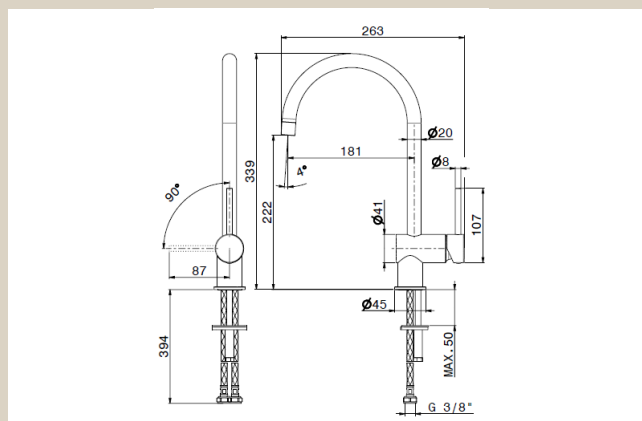

NEWFORM XT

Børstet krom - Køkkenarmatur

Varenummer: 4325,31

VVS-nummer: 706081101

Data/vedligehold

- Flexible godkendte tilslutningsslanger med 3/8" omløb.
- Rengøring foretages med mild sæbeblanding påført klud. Armaturet bør ikke efterlades fugtig, og aftørres med blød klud efter endt rengøring.
- Klorholdige, slibende eller ætsende rengøringsmidler må ikke benyttes.
- Mild eddikeopløsning, 1 del eddike og 5 dele vand, kan benyttes til at fjerne kalk. Skylles efter med rigeligt vand.

OPRINDELSESLAND Italien

VÆGT 2 KG

GODKENDELSER:

-SINTEF 1831
-KIWA 1471
-BELGAQUA 16/306/27

DATO FOR OPDATERING 30.06.2021 - Revision 01