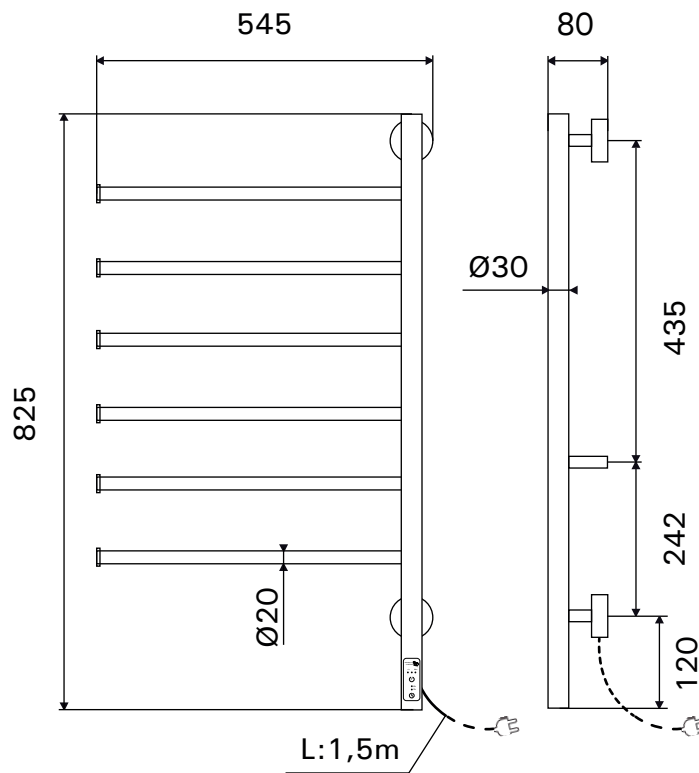

### Gyldighed / giltighed / valid for / Gültig für

Elektriske håndklædetørrere i Tinto eller Curvo serien med vare-nr, der starter med:

Elektriska handdukstorkar i Tinto eller Curvo-serien med produktnummer som börjer med:

Electrical heating towel rails in the Tinto or Curvo series with product numbers beginning with:

Elektrische Handtuchhalter der Serien Tinto oder Curvo mit Produktnummern beginnend mit:

”TT8050”

Max 39 W