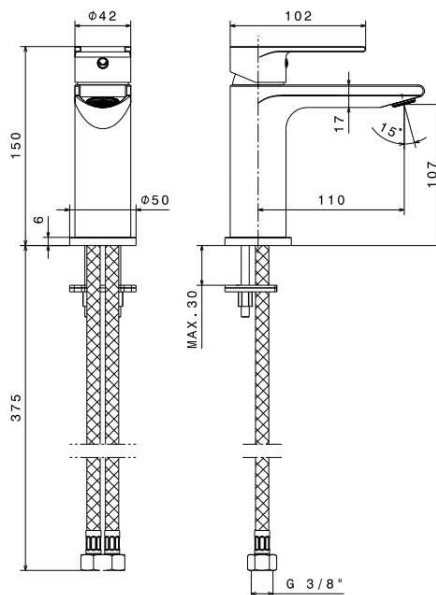

cassøe®

Datablad Newform Fan 70212,01,093

Uden løft op ventil. Mat sort.

FAN '70212'

Newform Fan håndvask armatur

1 grebs håndvaskarmatur uden løft op ventil. Flexible godkendte tilslutningsslanger med 3/8" omløber