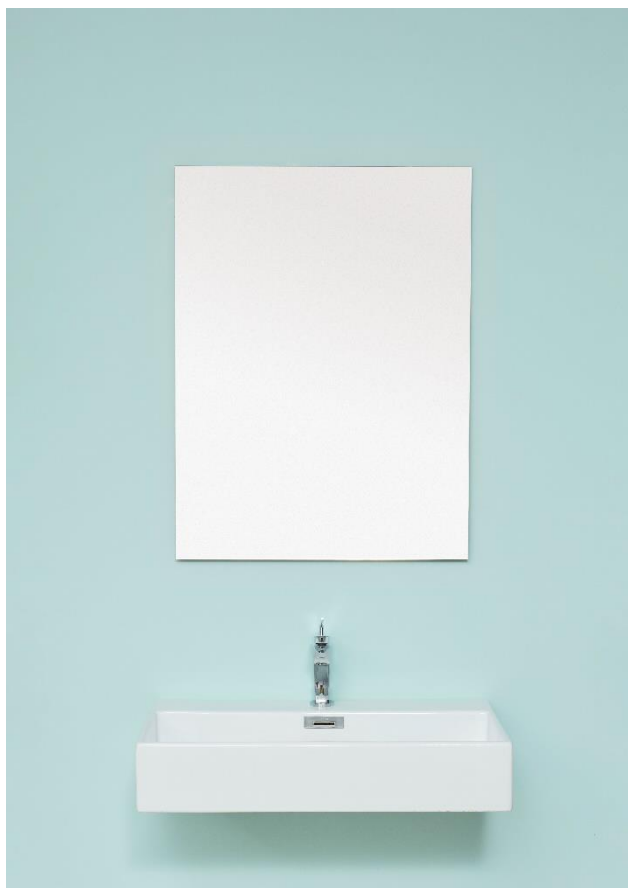

cassøe®

Spejl m. ophæng, vendbar, 5mm spejltykkelse.

4 stk. skjulte ophæng på limet af fabrik.

Diverse størrelser - Firkantet.

Vedligehold/rengøring.

Rengøring kan foretages ved brug af glas rens. Påfør glas rens på spejlet og lade det virke i et stykke tid. Lad glas rens sidde et øjeblik og tør så efter med tør og ren klud/viskestykke.

Størrelser:

PS40 - 40x80cm	PS50 - 50x80cm
PS60 - 60x80cm	PS80 - 80x80cm
PS100 - 100x80cm	PS120 - 120x80cm
PS140 - 140x80cm	PS160 - 160x80cm
PS180 - 180x80cm	

Der tages forbehold for trykfejl og tekniske ændringer