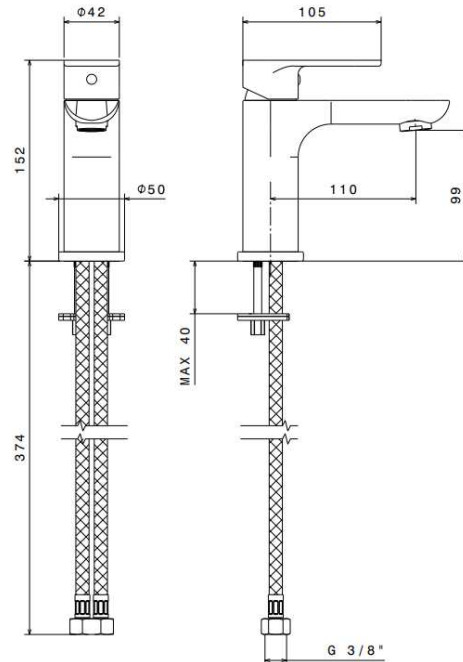

cassøe®

Datablad Newform Extro 69312,21.

Uden løft op ventil.

EXTRO '69312'

Newform Extro håndvask armatur

1 grebs håndvaskarmatur uden løft op ventil. Flexible godkendte tilslutningsslanger med 3/8" omløber