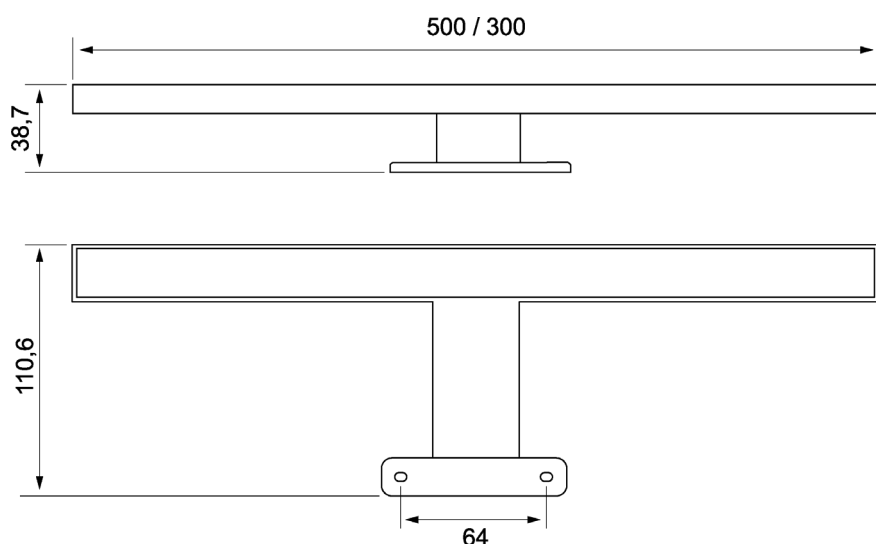

Lagan NextGen

Black: 3470100715 (300 mm) , 3470100731 (500 mm)
Chrome: 3470100728 (300 mm), 3470100744 (500 mm)

SPECIFICATIONS

| | |
|--------------------------|-----------|
| Power supply | 230V/50Hz |
| Light source | LED |
| Wattage, 300 mm | 4,4W |
| Wattage, 500 mm | 5,4W |
| Colour temperature | 3000K |
| CRI | >90 |

SAFETY

| | |
|----------------------|------|
| IP Class | IP44 |
| Certifications | CE |

PACKING, 300 MM

| | |
|------------------|-------------------------------|
| Box size | 58 x 33,5 x 28 cm |
| Box weight | G.W.: 7,5 KGS / N.W.: 6,5 KGS |

PACKING, 500 MM

| | |
|------------------|---------------------------|
| Box size | 58 x 53,5 x 28 cm |
| Box weight | G.W.: 9 KGS / N.W.: 8 KGS |

LOEVSCHALL
THE GOOD LIGHT

Nikkelvej 11
8940 Randers SV
Denmark