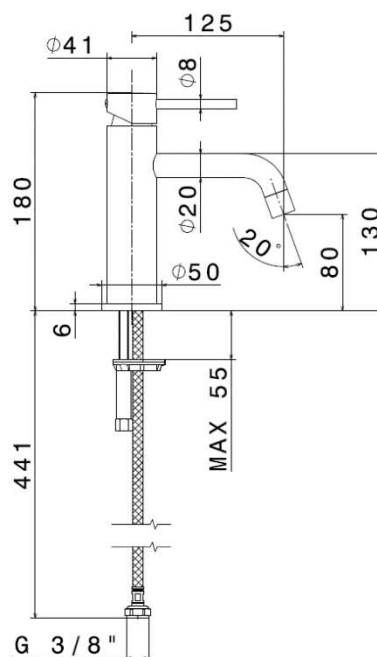

Datablad Newform XT 4208

Newform XT håndvask armatur

1 grebs håndvaskarmatur uden løft op ventil. Flexible godkendte tilslutningsslanger med 3/8" omløber

Rengøring foretages med mild sæbeblanding påført med en blød klud. Armaturet bør ikke efterlades fugtig, og aftørres med blød tør klud efter endt rengøring. Klorholdige, slibende eller ætsende rengøringsmidler må ikke benyttes.

Modelvarianter:

4208,21	krom
4208,31	børstet krom
4208,01,014	hvid
4208,01,093	sort
4208,01,037	børstet messing

Vægt ca. 1,5 kg

Der tages forbehold for trykfejl og tekniske ændringer