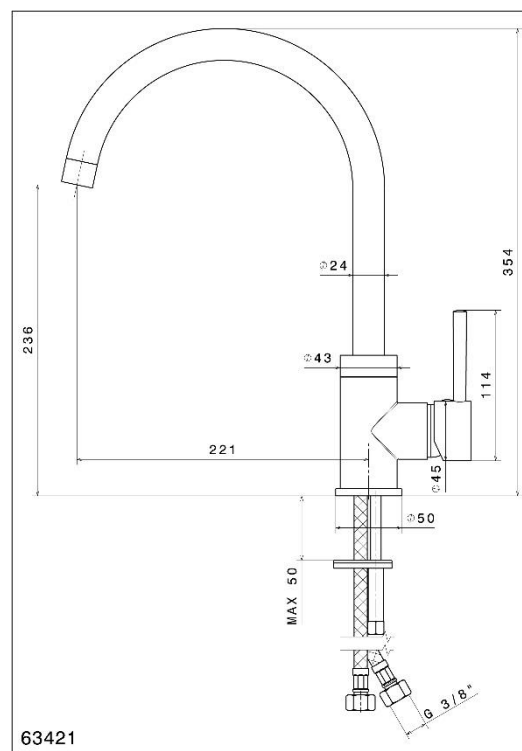

Datablad Newform X-Trend 63421 (rund tud)

Krom

Cassøe vare nr.: 63421,21
VVS: 706063.104

Børstet krom

Cassøe vare nr.: 63421,31
VVS: 706063.101

Antrazit

Cassøe vare nr.: 63421,43,238
VVS: 706063.102

VA godkendelse:

SINTEF godkendelse:

3145

Tilslutning:

Flex slanger

Oprindelsesland:

Italien

Rengøring skal foretages med almindelig sæbevand påført med en blød klud. Armaturet bør ikke efterlades fugtig, men skal aftørres efter rengøring. Klorholdige, slibende eller ætsende rengøringsmidler bør ikke benyttes.