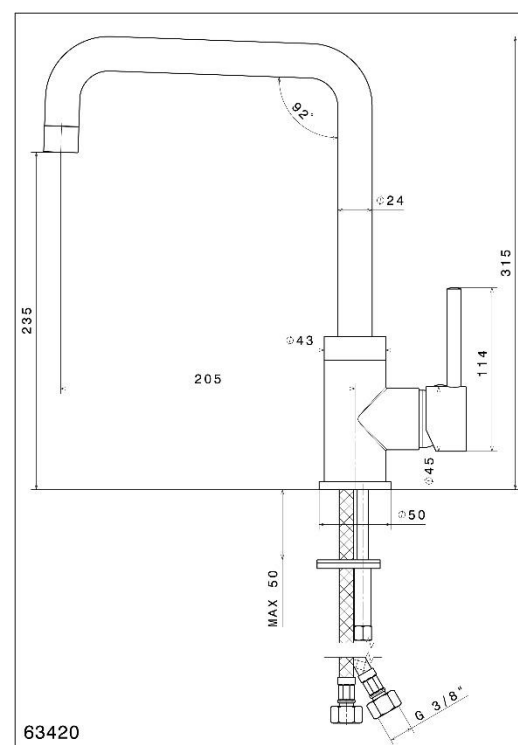

Datablad Newform X-Trend 63420 (kantet tud)

Krom

Cassøe vare nr.: 63420,21

VVS: 706064.104

Børstet krom

Cassøe vare nr.: 63420,31

VVS: 706064.101

Antrazit

Cassøe vare nr.: 63420,43,238

VVS: 706064.102

VA godkendelse:

SINTEF godkendelse:

3145

Tilslutning:

Flex slanger

Oprindelsesland:

Italien

Rengøring skal foretages med almindelig sæbevand påført med en blød klud. Armaturet bør ikke efterlades fugtig, men skal aftørres efter rengøring. Klorholdige, slibende eller ætsende rengøringsmidler bør ikke benyttes.