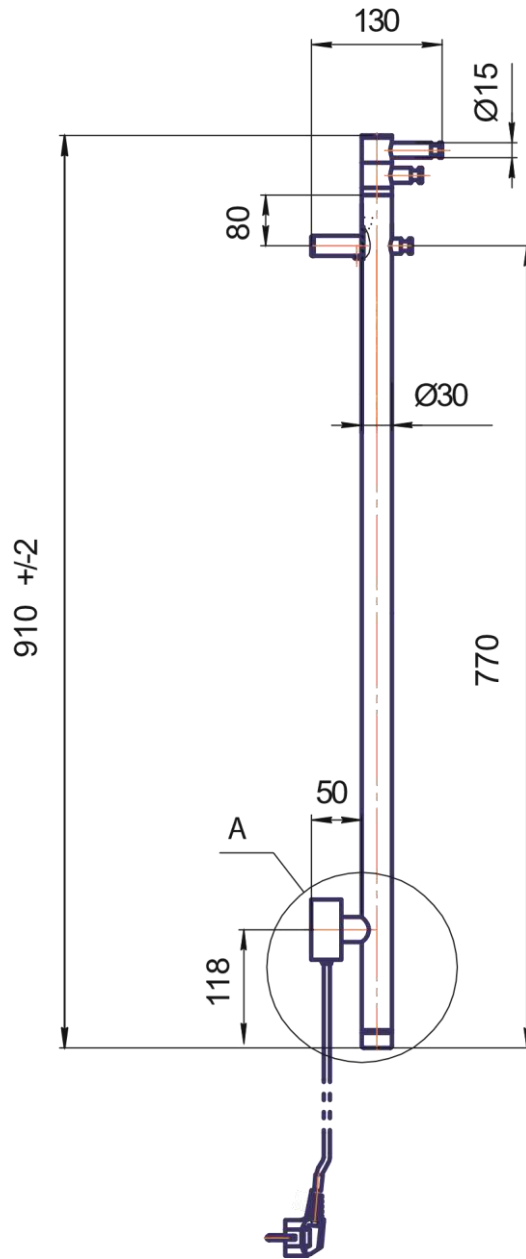

BARCELONA 91 / BAR91

AC: 220-240V - 50Hz - 15Watt

IPX4

KRISS A.S.
www.kriss.dk

Ambolten 21
6000 Kolding
CVR: 30694201

tlf.: +45 76 33 39 33
email: kriss@kriss.dk