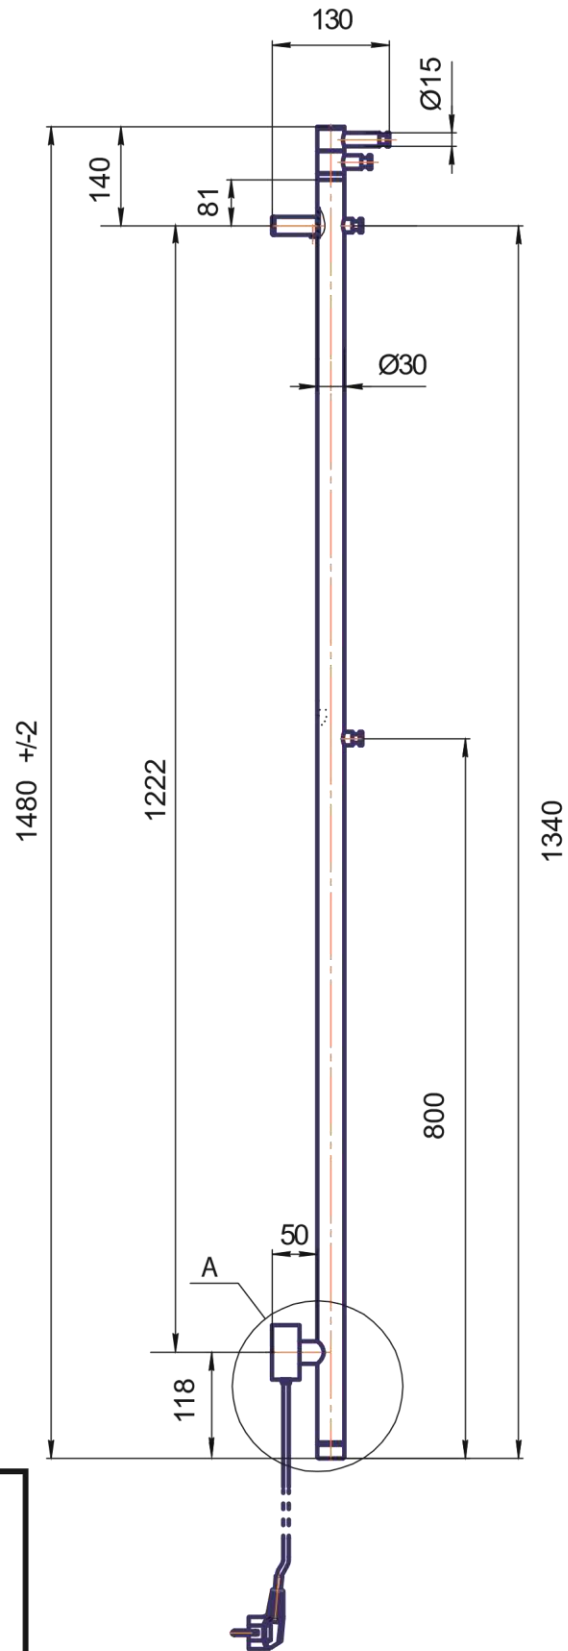

Barcelona bar148 / bar148rs

AC: 220-240V - 50Hz - 20Watt

IPX4