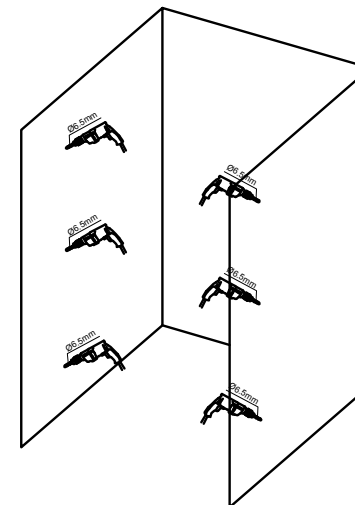

5	6
7	8

Fugning udvendig. Husk hærdning af silikone i 24 timer.

cassøe®

Installationsguide Sving dør-SD9093

Cassøe A/S
 Taksvej 24
 7400 Herning
 Tlf. 97127400
www.cassoe.dk

Vægprofiler skal have samme installationshøjde.