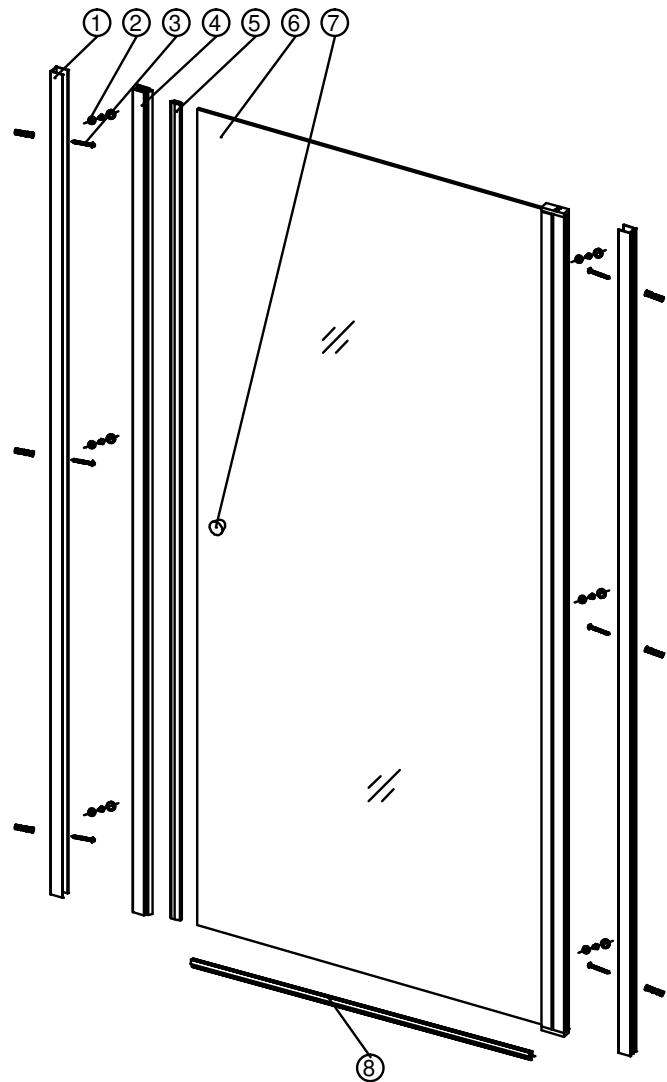

5	6
7	8

Fugning udvendig. Husk hærdning af silikone i 24 timer.

cassøe®

Installationsguide Sving dør-SD9093

Cassøe A/S
 Taksvej 24
 7400 Herning
 Tlf. 97127400
www.cassoe.dk

Vægprofiler skal have samme installationshøjde.