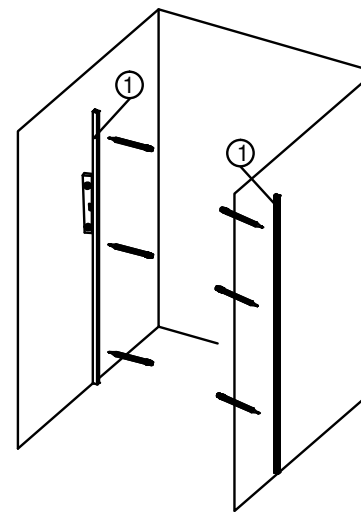

5	6
7	8

Fugning udvendig. Husk hærdning af silikone i 24 timer.

cassøe®

Installationsguide Sving dør-SD9093

Cassøe A/S
 Taksvej 24
 7400 Herning
 Tlf. 97127400
www.cassoe.dk

Vægprofiler skal have samme installationshøjde.