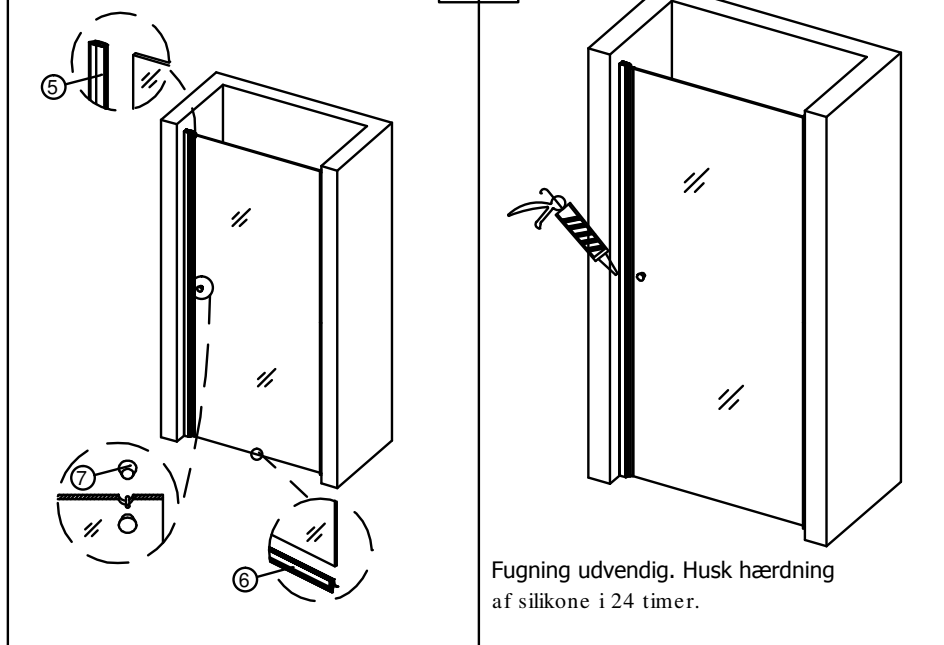

5	6
7	8

Fugning udvendig. Husk hærdning af silikone i 24 timer.

cassøe®

Installationsguide Sving dør-SD9093

Cassøe A/S
 Taksvej 24
 7400 Herning
 Tlf. 97127400
www.cassoe.dk

Vægprofiler skal have samme installationshøjde.