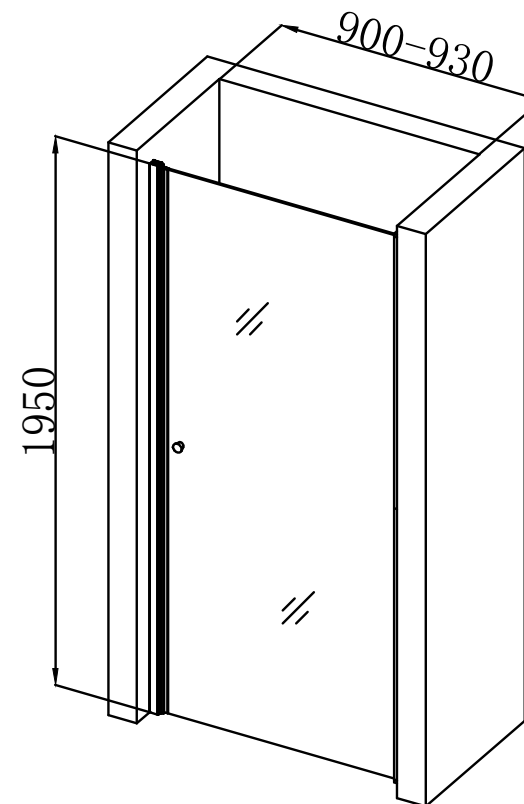

5	6
7	8

Fugning udvendig. Husk hærdning af silikone i 24 timer.

cassøe®

Installationsguide Sving dør-SD9093

Cassøe A/S
 Taksvej 24
 7400 Herning
 Tlf. 97127400
www.cassoe.dk

Vægprofiler skal have samme installationshøjde.

1	2
3	4