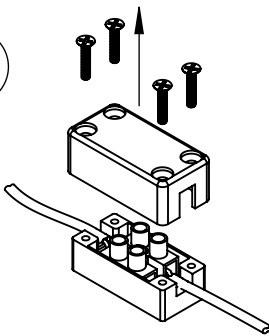

2

Mounting screws not included
Montageschrauben ist nicht inbegriffen
Monteringskruer ikke inkluderet

3

4

4a

4b

4c

5

5a

5b