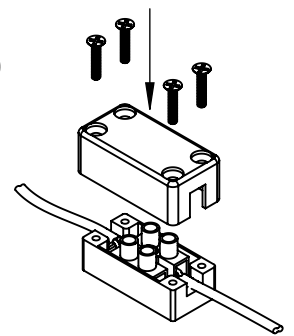

2

Mounting screws not included
Montageschrauben ist nicht inbegriffen
Monteringskruer ikke inkluderet

3

4

4a

4b

4c

5

5a

5b