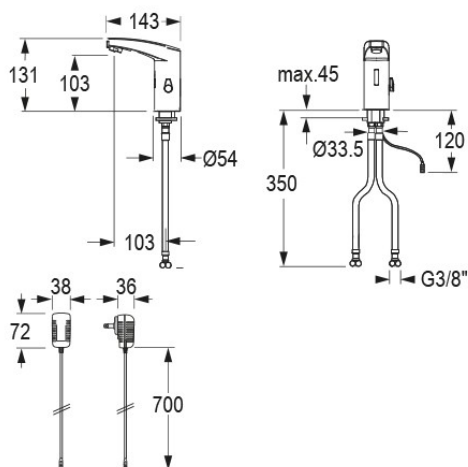

Datablad Iqua M10 berøringsfrit armatur

Cassøe vare nr. 70 4306 xxx
VVS nr. 70 4306 xxx

Iqua vaskearmatur M10, med IR-Sensor og temperaturvælger

Berøringsfri elektronisk styret vaskearmatur:

- Modulopbygget krop i krom med enkel montering
- Infrarød dobbeltsensor (auto indstilling) mikroprocessor elektronik
- Service fra top
- Integreret batteri i krop
- Driftssikker magnetventil og spareperlator
- Vandtilkobling med fleksible rør og sigte imod snavs
- Støjklasse I, DIN EN 200; P-IX 8079 / IA, ,

DVGW/SVGW

- 24 timers hygiejne skyl legionella komfort

Batteri: 6V Lithium CPR 2 – standard handelsvare;

Levetid ca.. 3 år

Driftstryk: 0,3 - 10 bar; Gennemstrømningsmængde: 2-6 l/min

Max. Vandtemp.: 80°C; Perlator: Spareperlator, Kaskade (selvrensende)

Sensorfølsomhed: Kan justeres manuel

Efterløbstid: 1,6 Sek.. Forhåndsindstillet (kan justeres manuelt fra 1-6 sek..)

Model varianter

Iqua M10 Basic, batteri 6V	704306,104
Iqua M10 Basic med plug in netdrift 230v6v	130010,11
Iqua M10 Basic med Indbygn. netdrift 230v6v	130016,11

Tilbehør

Indmuringsboks for net drift	550030,00
------------------------------	-----------

Logistik info.

1 stk. 80x235x378mm 3kg	Leveres som 1 kolli
N/A	Leveres på en p15