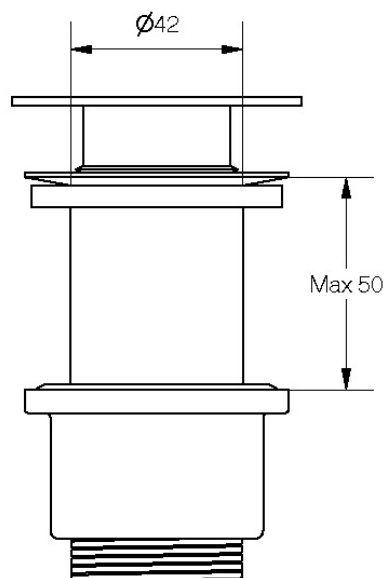

FEATURES:

PILETTA SCARICO CROMO CLICK H.60 NO T.P.
CLICK CLACK PUSH WASTE WATER DRAIN 60 MM

TECHNICAL DRAWINGS (DIMENSIONS IN MM)

LINEABETA SPA
SS 11, KM 331
36053 GAMBELLARA (VI) ITALY
TEL +39 0444644644
FAX +39 0444644600

WWW.LINEABETA.COM

LINEABETA SPA si riserva in esclusiva i diritti di modificare le dimensioni, caratteristiche tecniche, design dei suoi prodotti, senza preavviso. Tutte le dimensioni sono indicative e potrebbero variare in conformita degli standard europei.

LINEABETA SPA reserves the exclusive right to modify dimensions, technical characteristics and aesthetic design of its productys, without prior notification. all dimensions are indicative and may vary to conform to european standards.