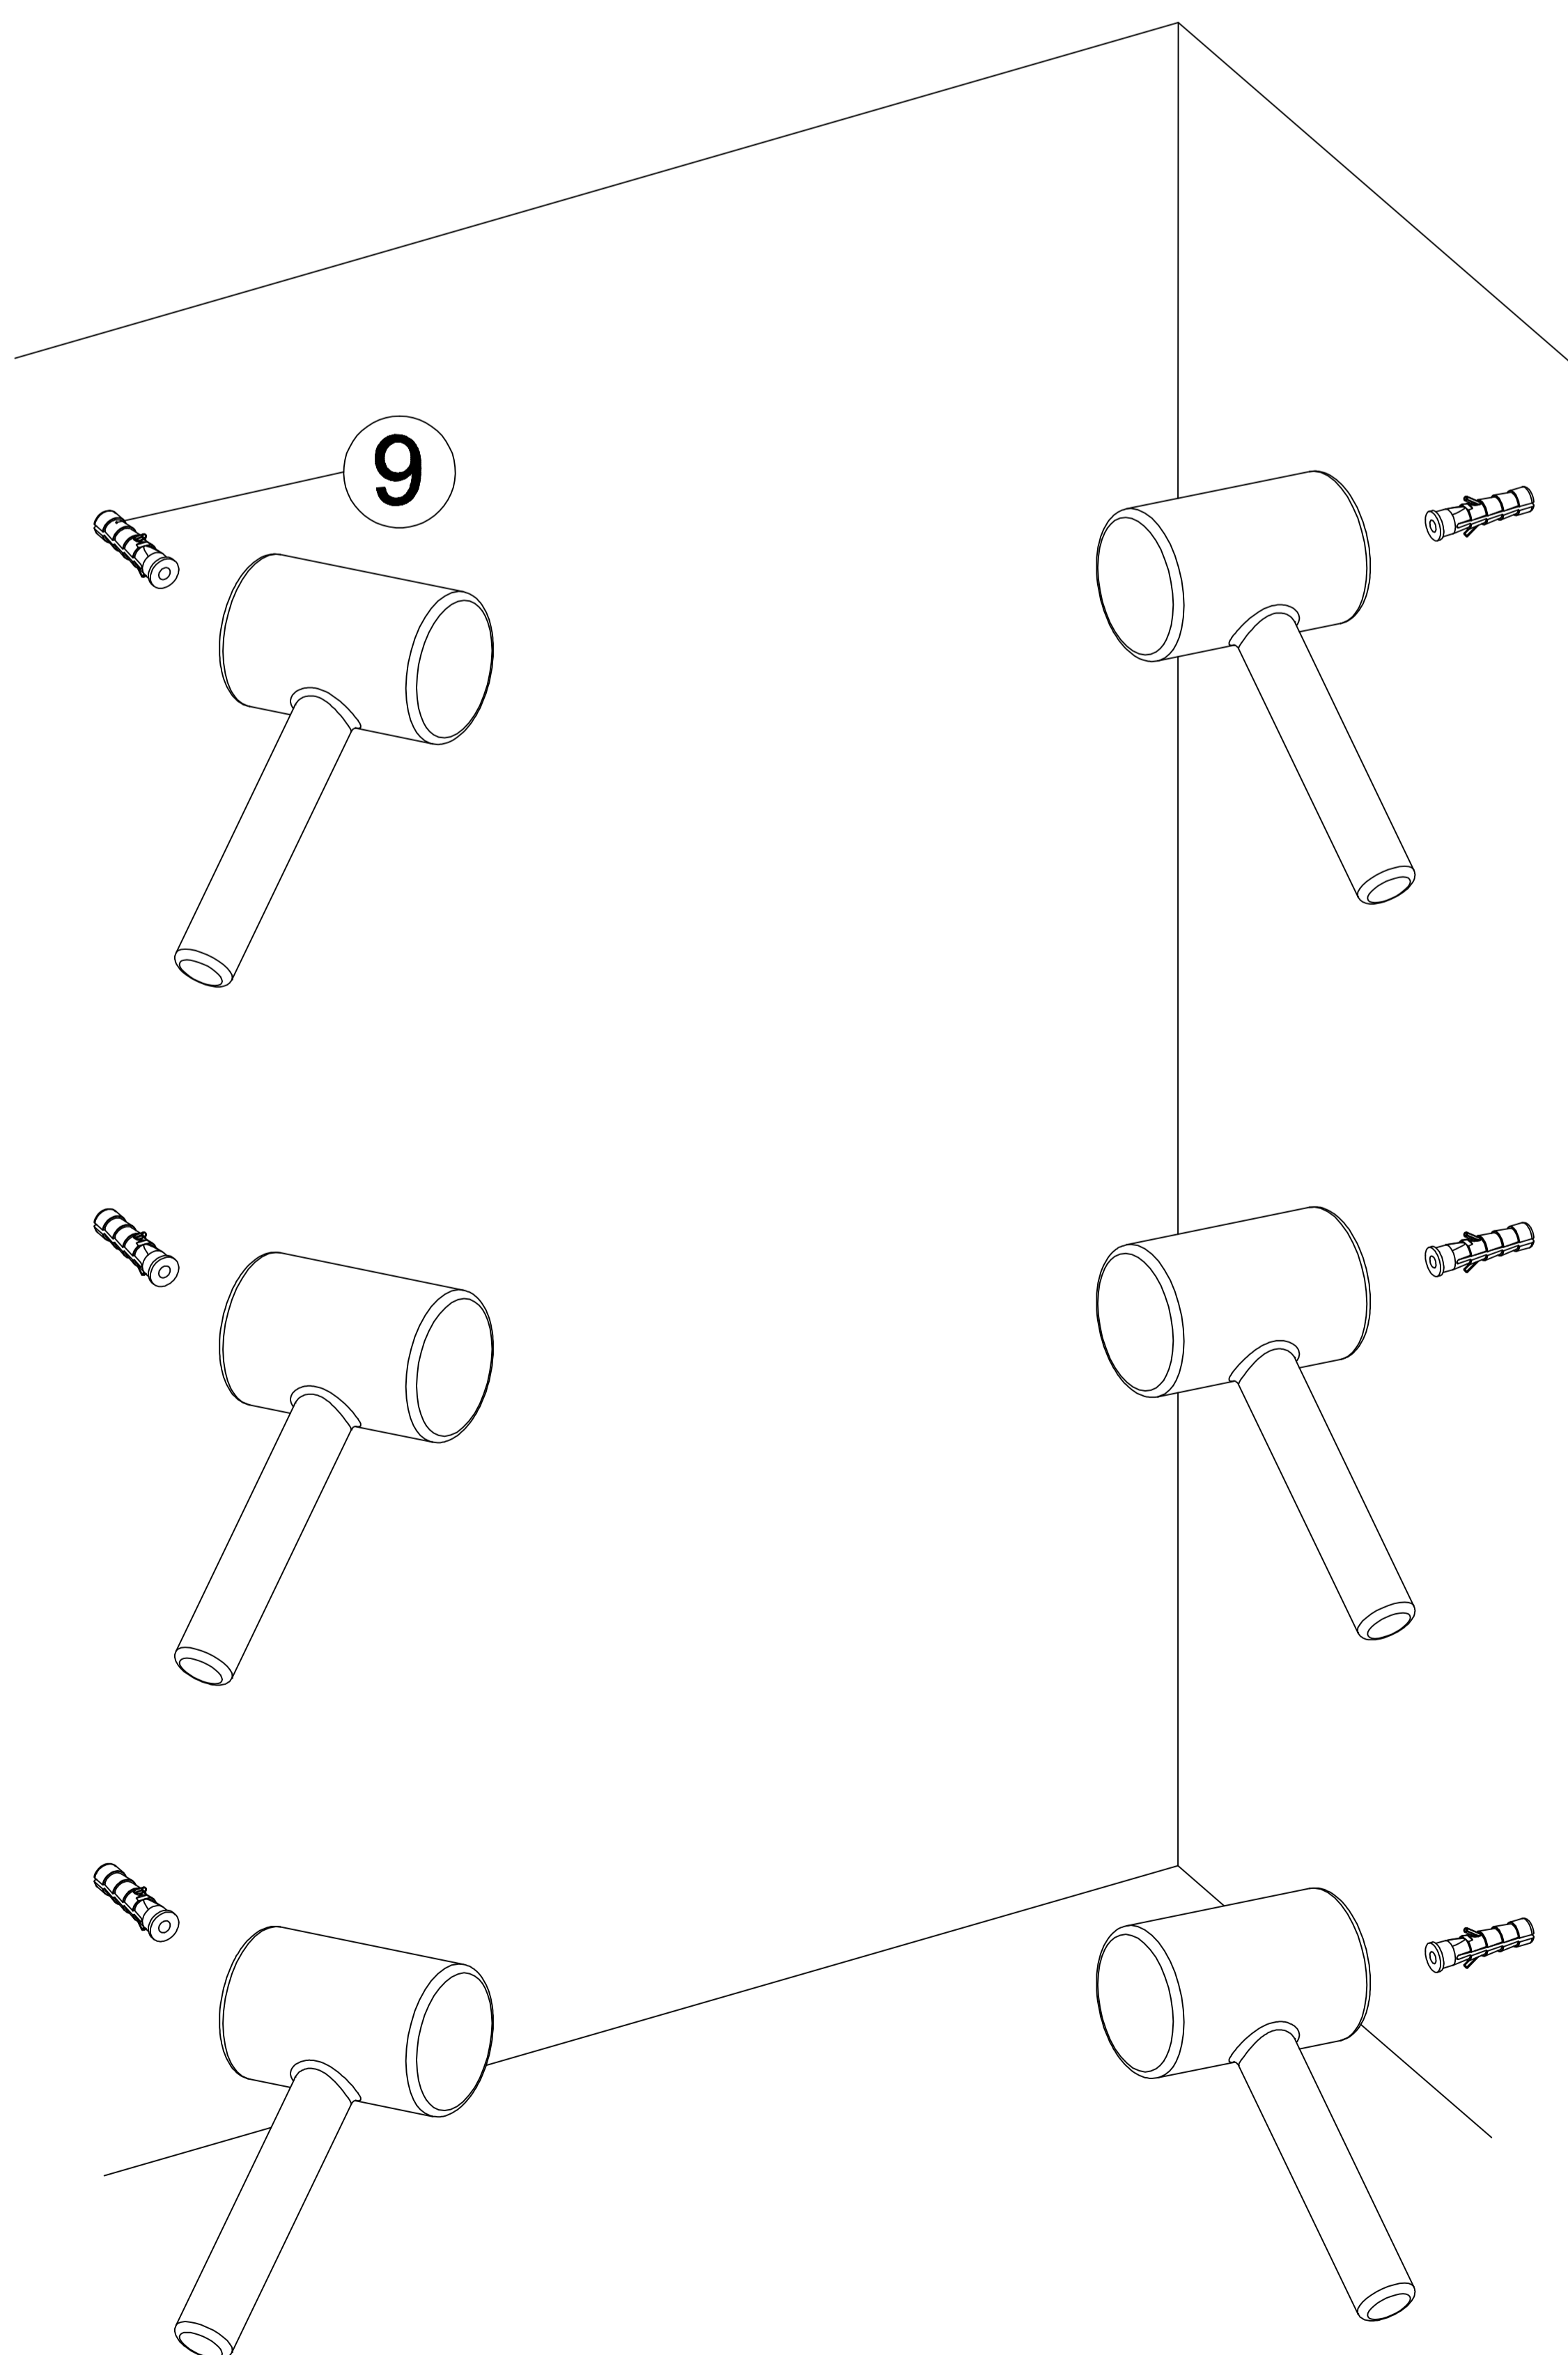

Cassøe A/S
Taksvej 24 7400
Herning Tlf.
97127400
www.cassoe.dk

Vægprofiler skal monteres i samme højde.
 Altid stående på gulv eller understøttes.
 Udvendig mål vægprofil 90x90cm.
 Huller til fikserings skruer indvendigt.

1. 2.
 3. 4.

Husk at anvende sanitetssilikone i skruehuller da vådzone er brudt ved skruehuller.

5. 6.
7. 8.

9.10.
11.12.

13. 14.
15. 16.

Anvend sanitetsilikone til fugning.
Husk altid at følge producentens anvisninger for brug af sanitetssilikone.
Fugning udvendigt.