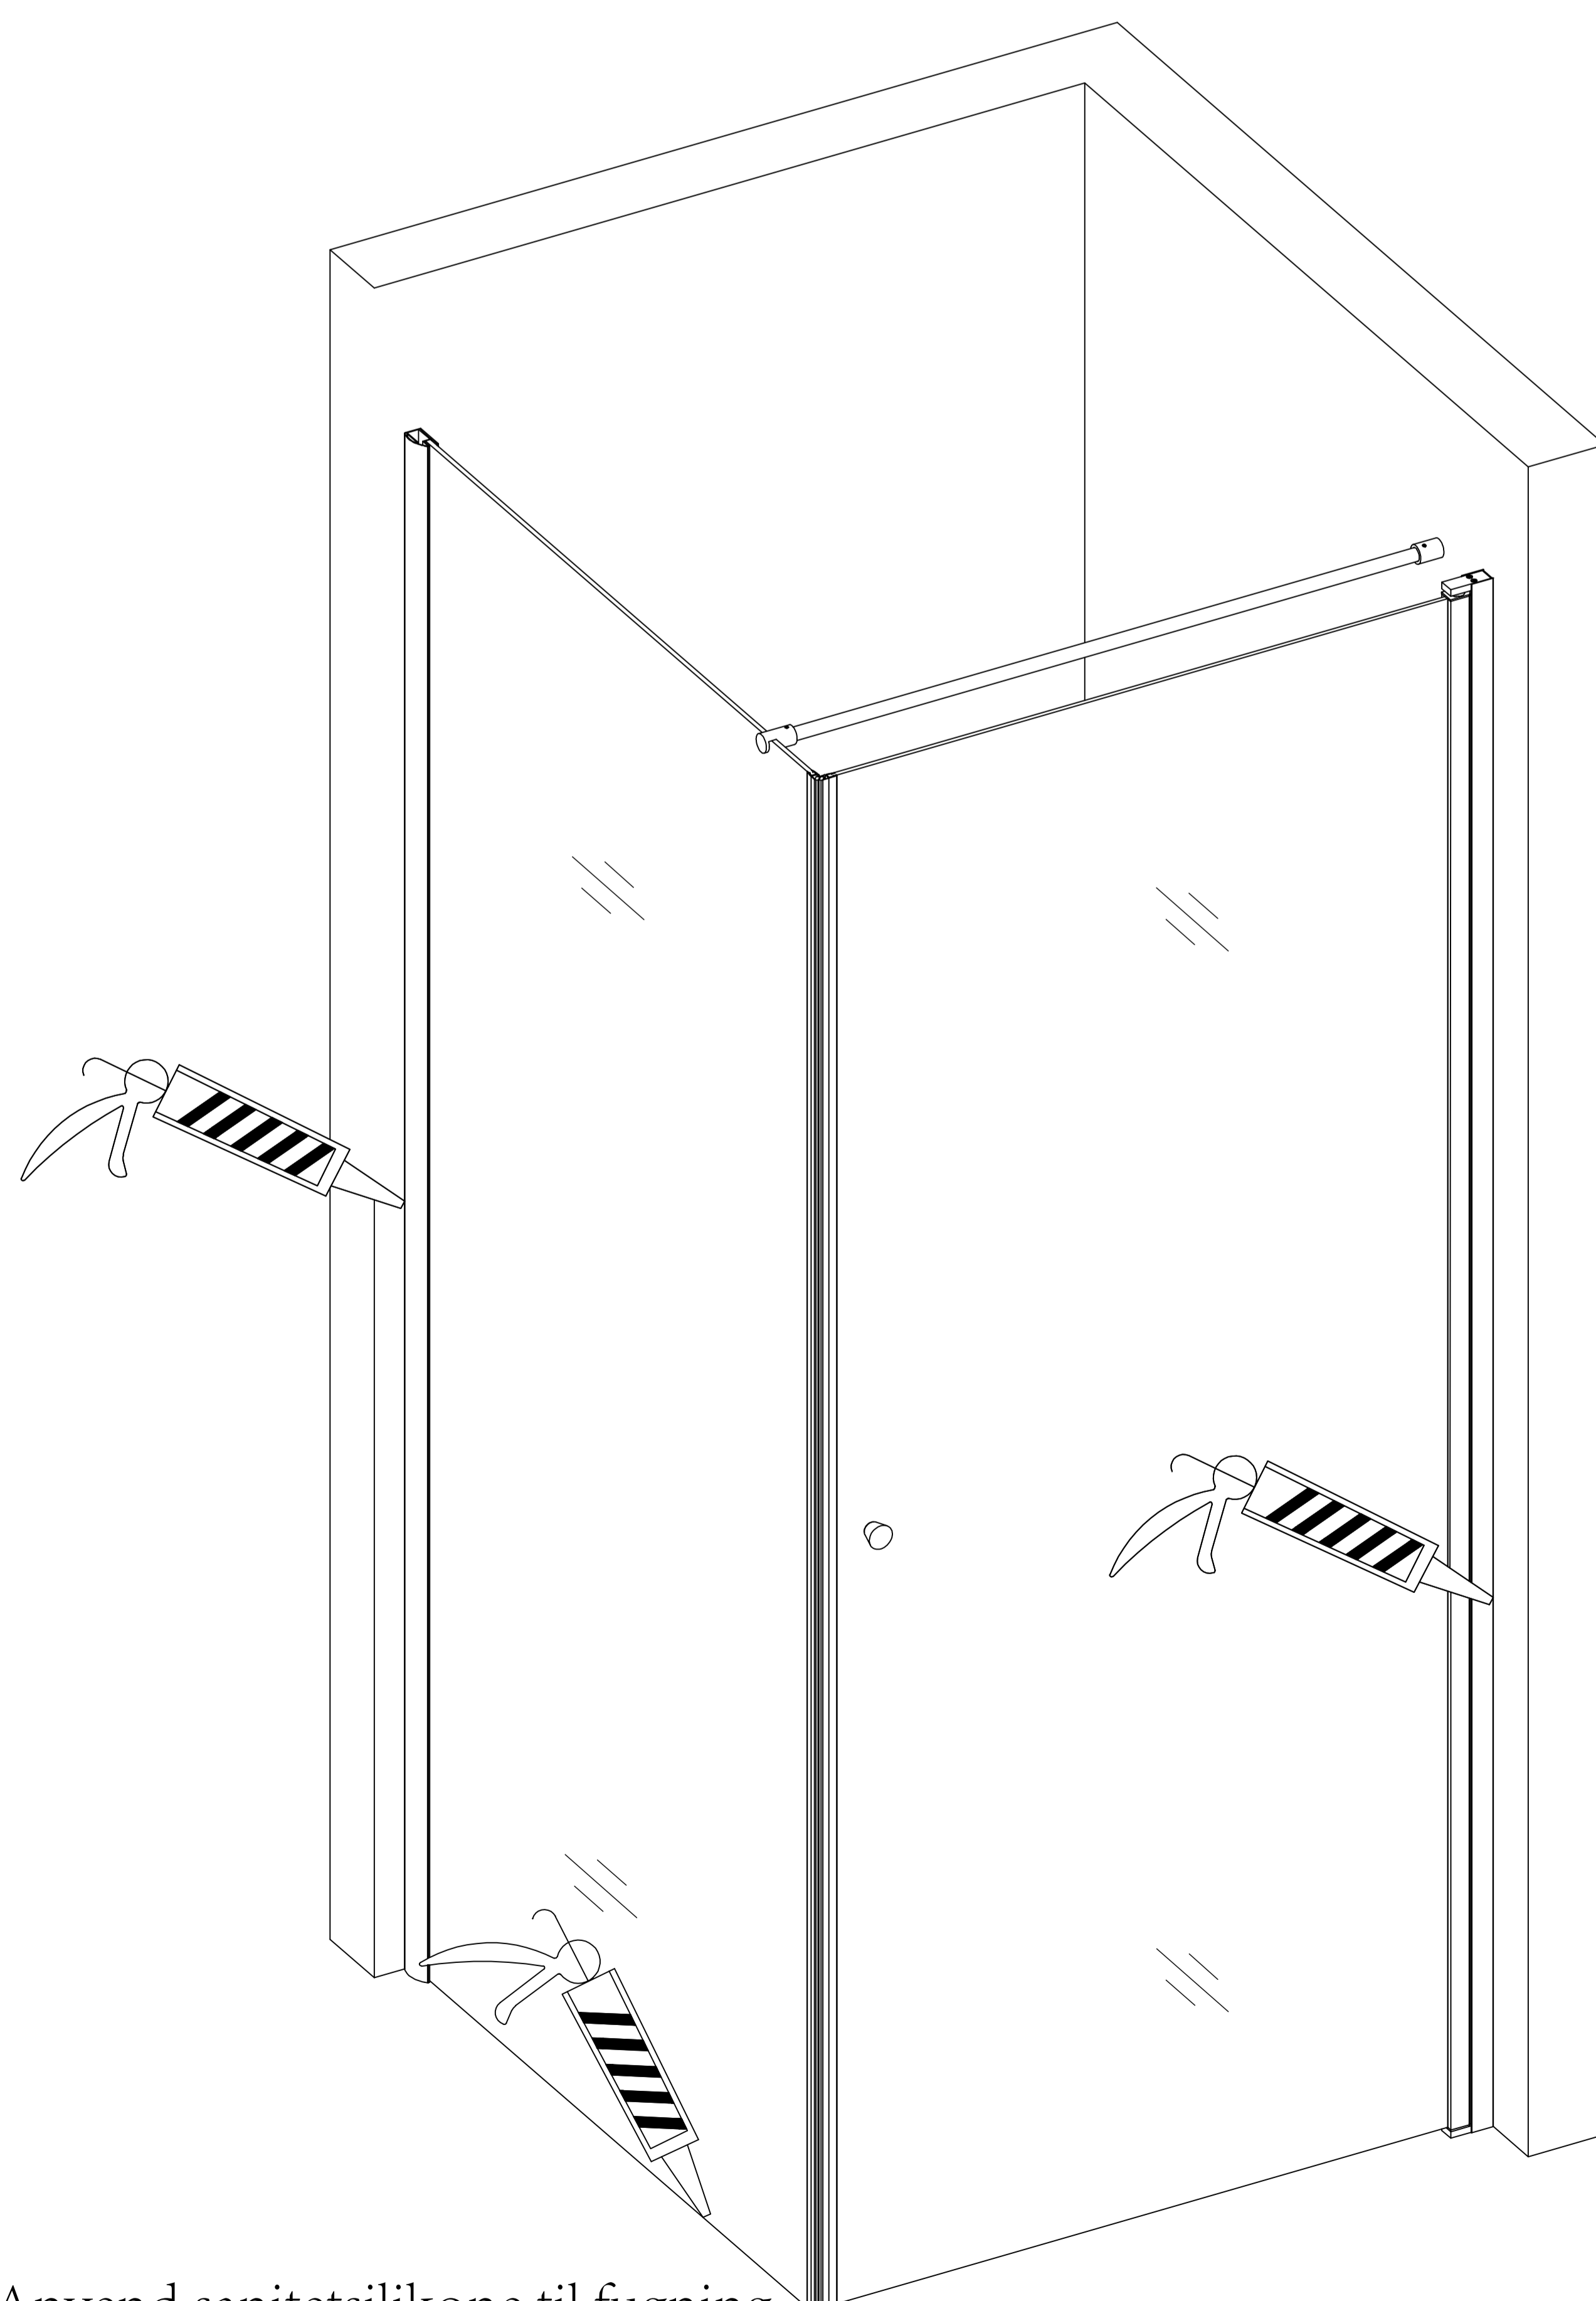

Cassøe A/S
Taksvej 24 7400
Herning Tlf.
97127400
www.cassoe.dk

Vægprofiler skal monteres i samme højde.
 Altid stående på gulv eller understøttes.
 Udvendig mål vægprofil 90x90cm.
 Huller til fikserings skruer indvendigt.

1. 2.
 3. 4.

Husk at anvende sanitetssilikone i skruehuller da vådzone er brudt ved skruehuller.

5. 6.
7. 8.

9.10.
11.12.

13. 14.
15. 16.

Anvend sanitetsilikone til fugning.
Husk altid at følge producentens anvisninger for brug af sanitetssilikone.
Fugning udvendigt.