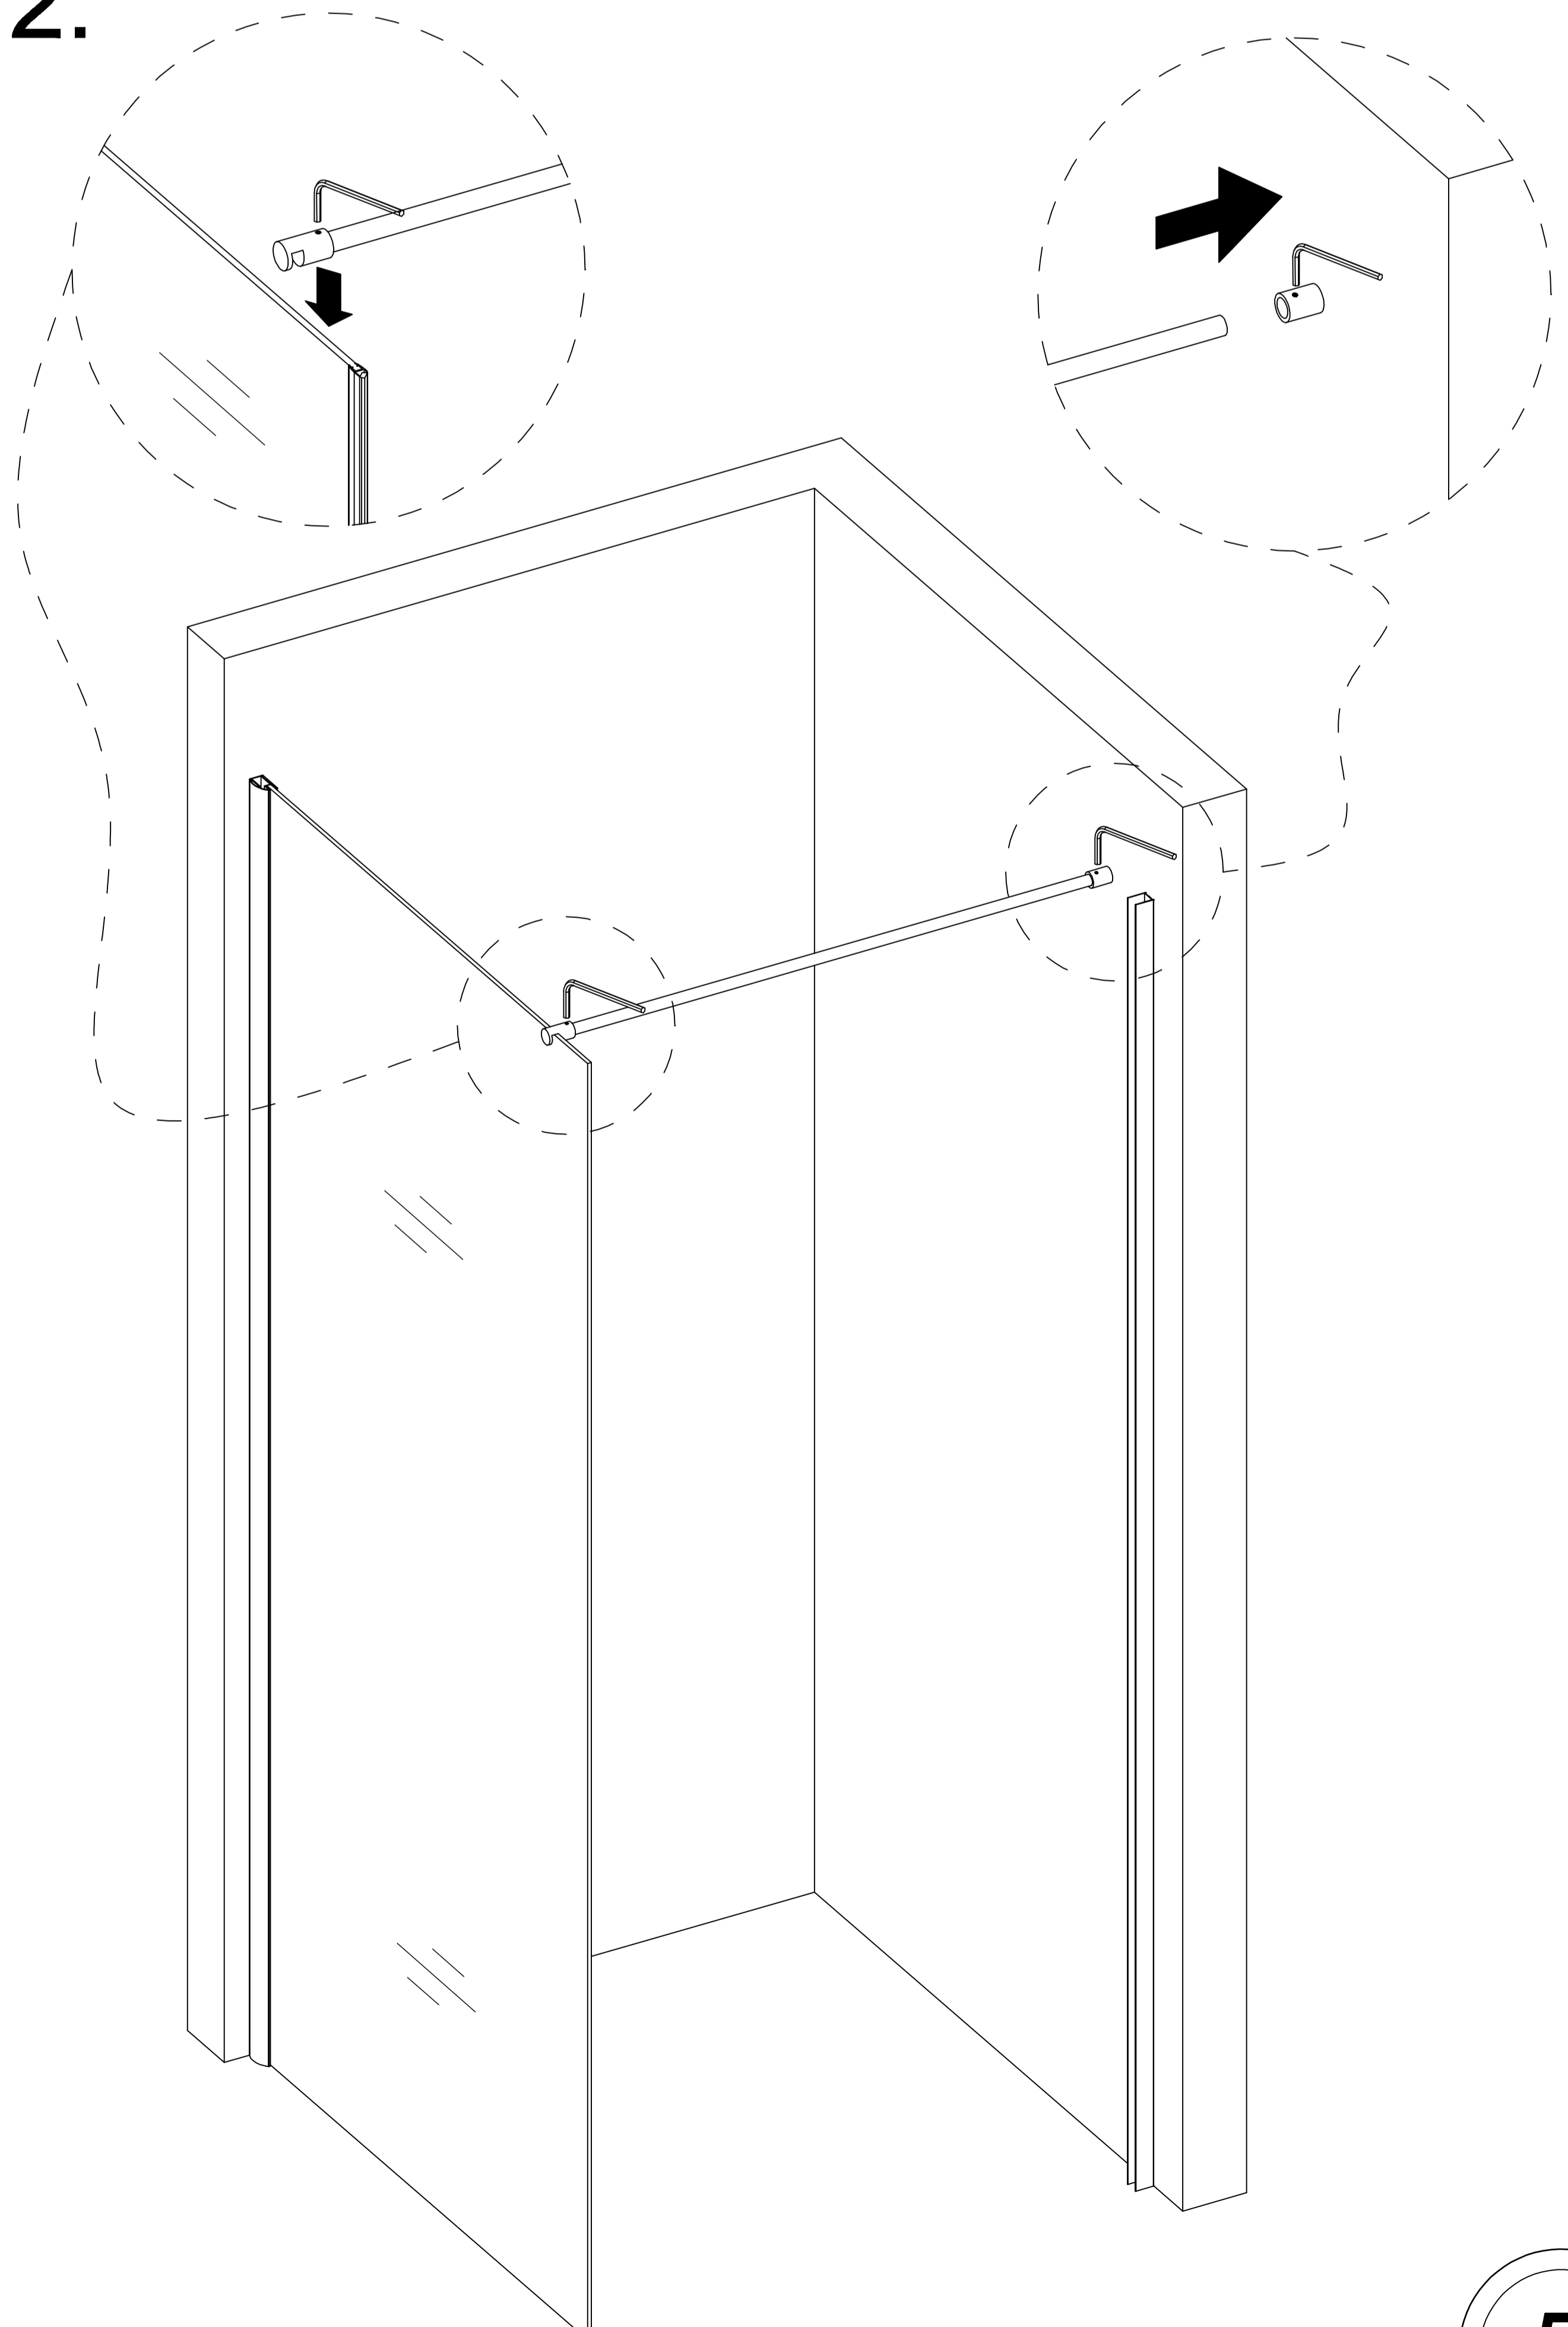

Cassøe A/S
Taksvej 24 7400
Herning Tlf.
97127400
www.cassoe.dk

Vægprofiler skal monteres i samme højde.
 Altid stående på gulv eller understøttes.
 Udvendig mål vægprofil 90x90cm.
 Huller til fikserings skruer indvendigt.

1. 2.
 3. 4.

Husk at anvende sanitetssilikone i skruehuller da vådzone er brudt ved skruehuller.

5. 6.
7. 8.

9.10.
11.12.

13. 14.
15. 16.

Anvend sanitetsilikone til fugning.
Husk altid at følge producentens anvisninger for brug af sanitetssilikone.
Fugning udvendigt.