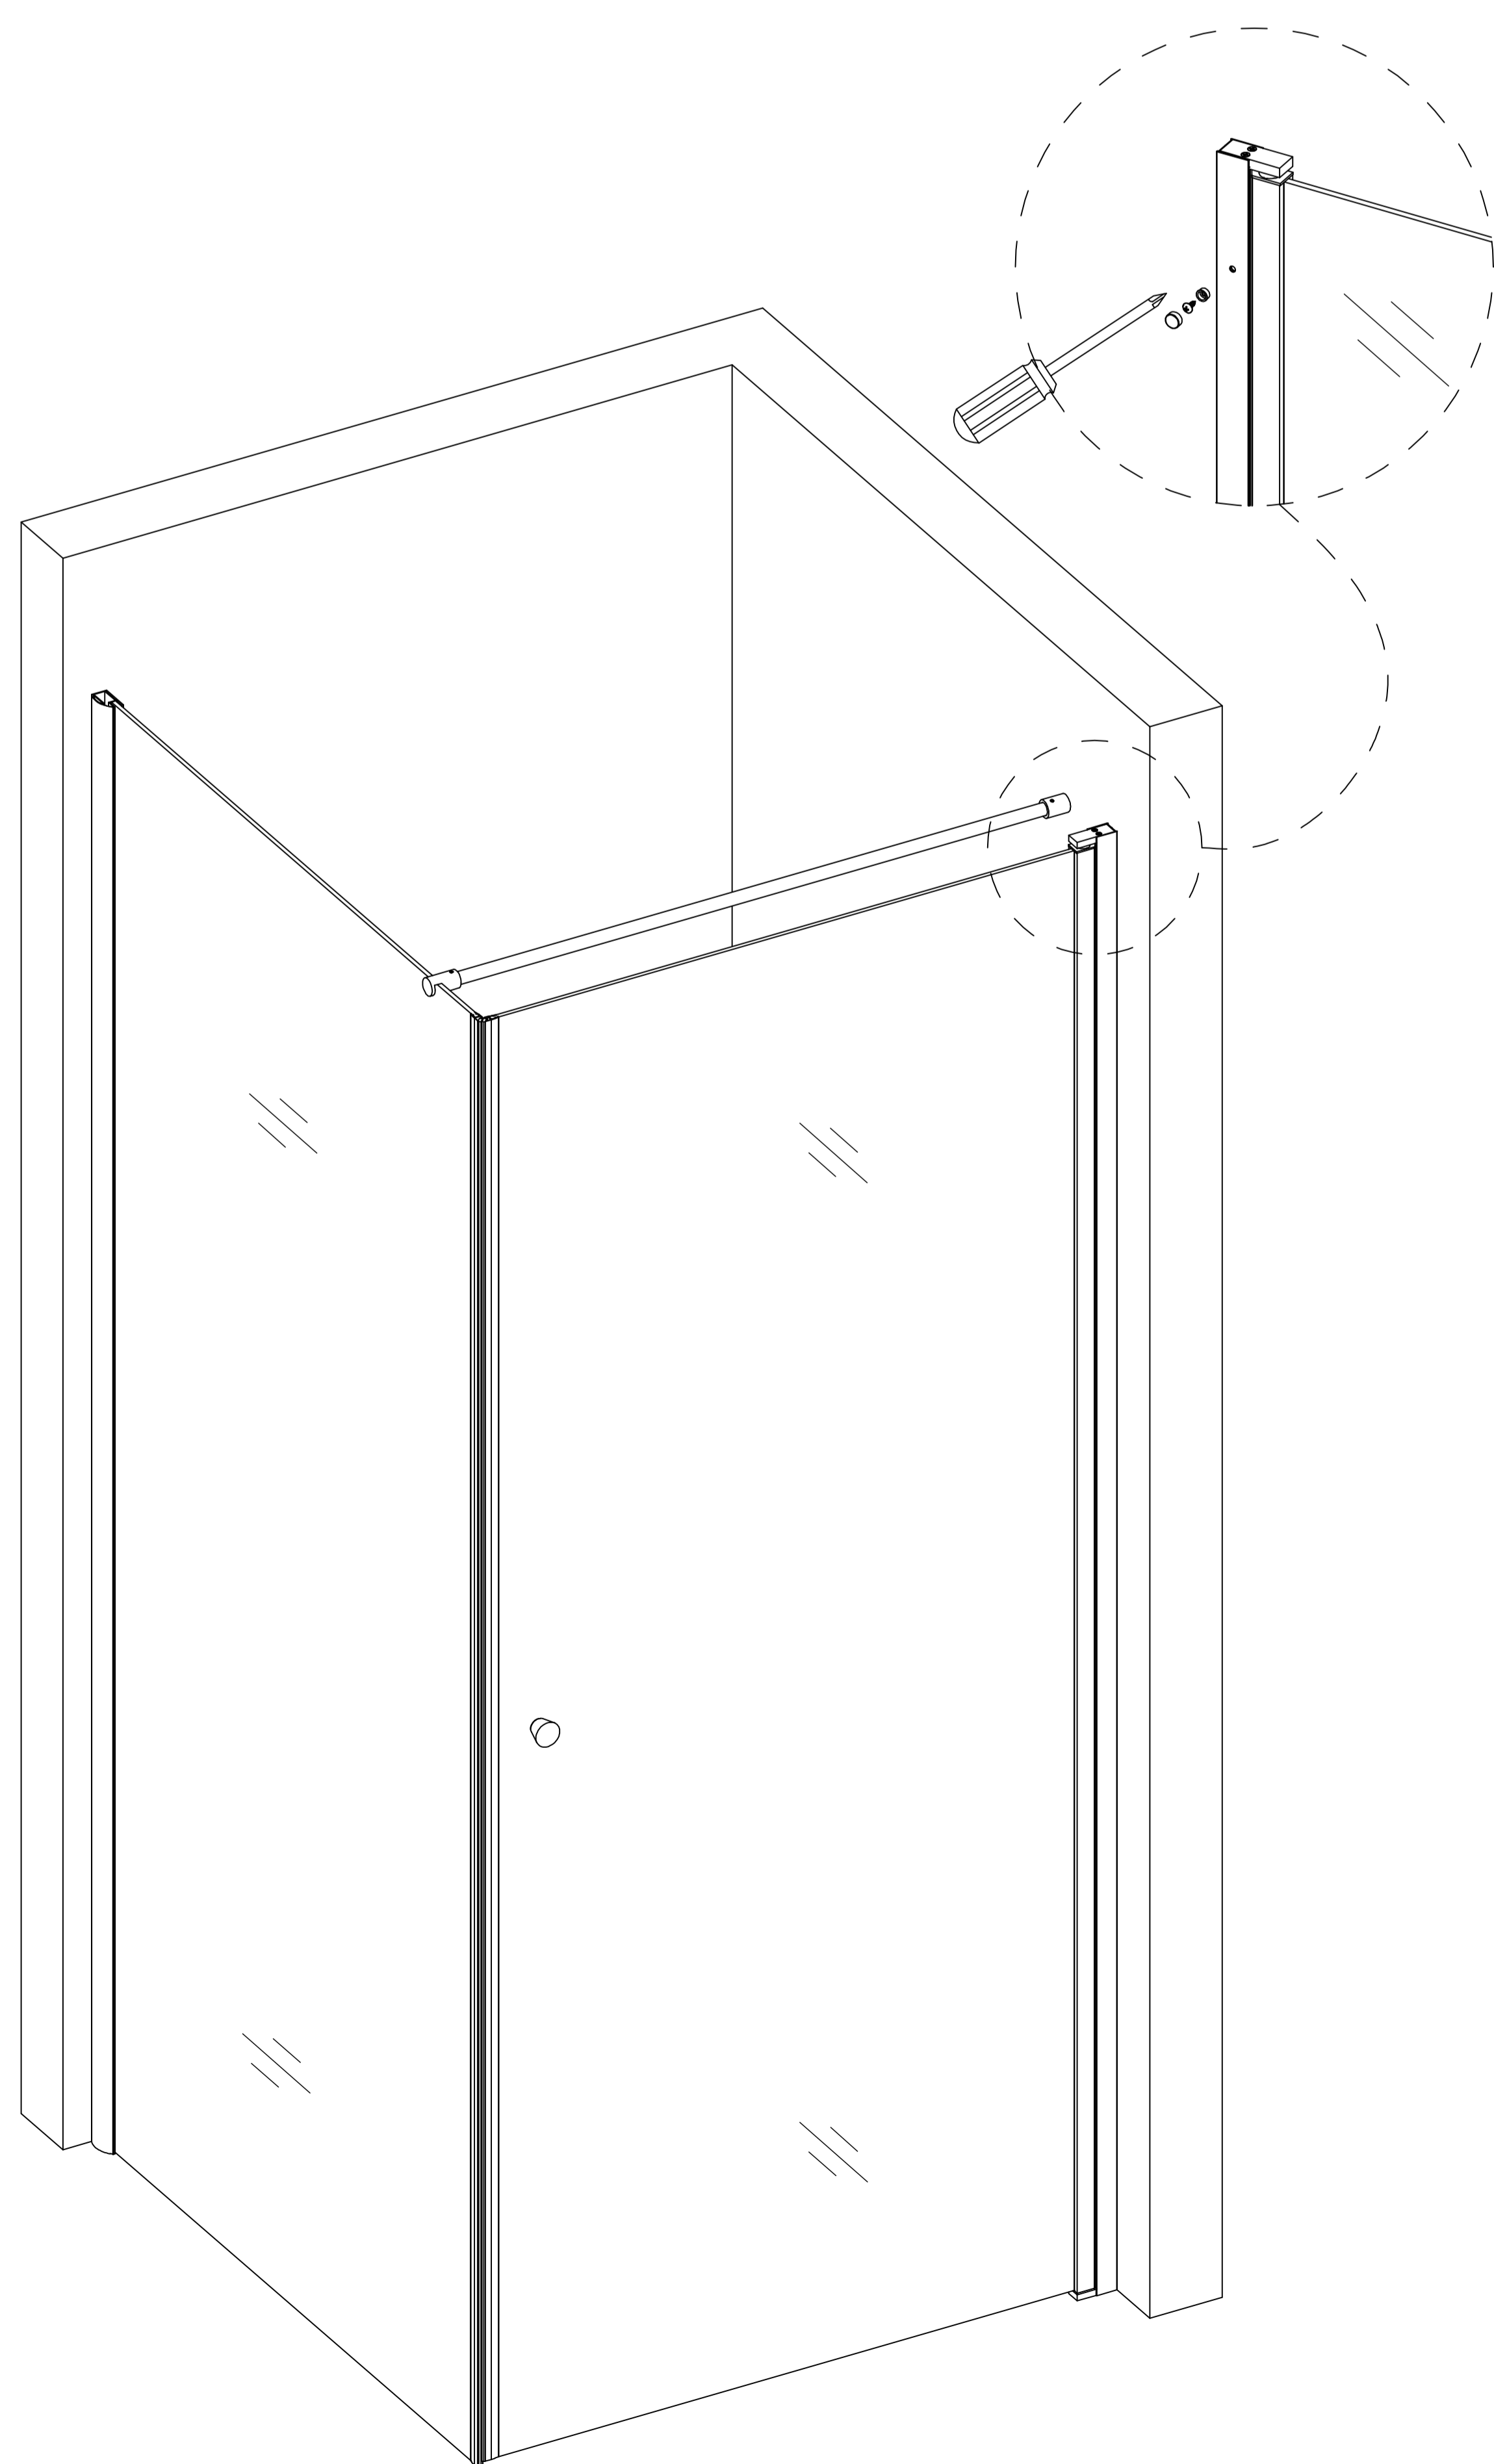

Anvend sanitetsilikone til fugning.
Husk altid at følge producentens anvisninger for brug af sanitetssilikone.
Fugning udvendigt.

6

Montering af fikseringsskruer indvendigt.