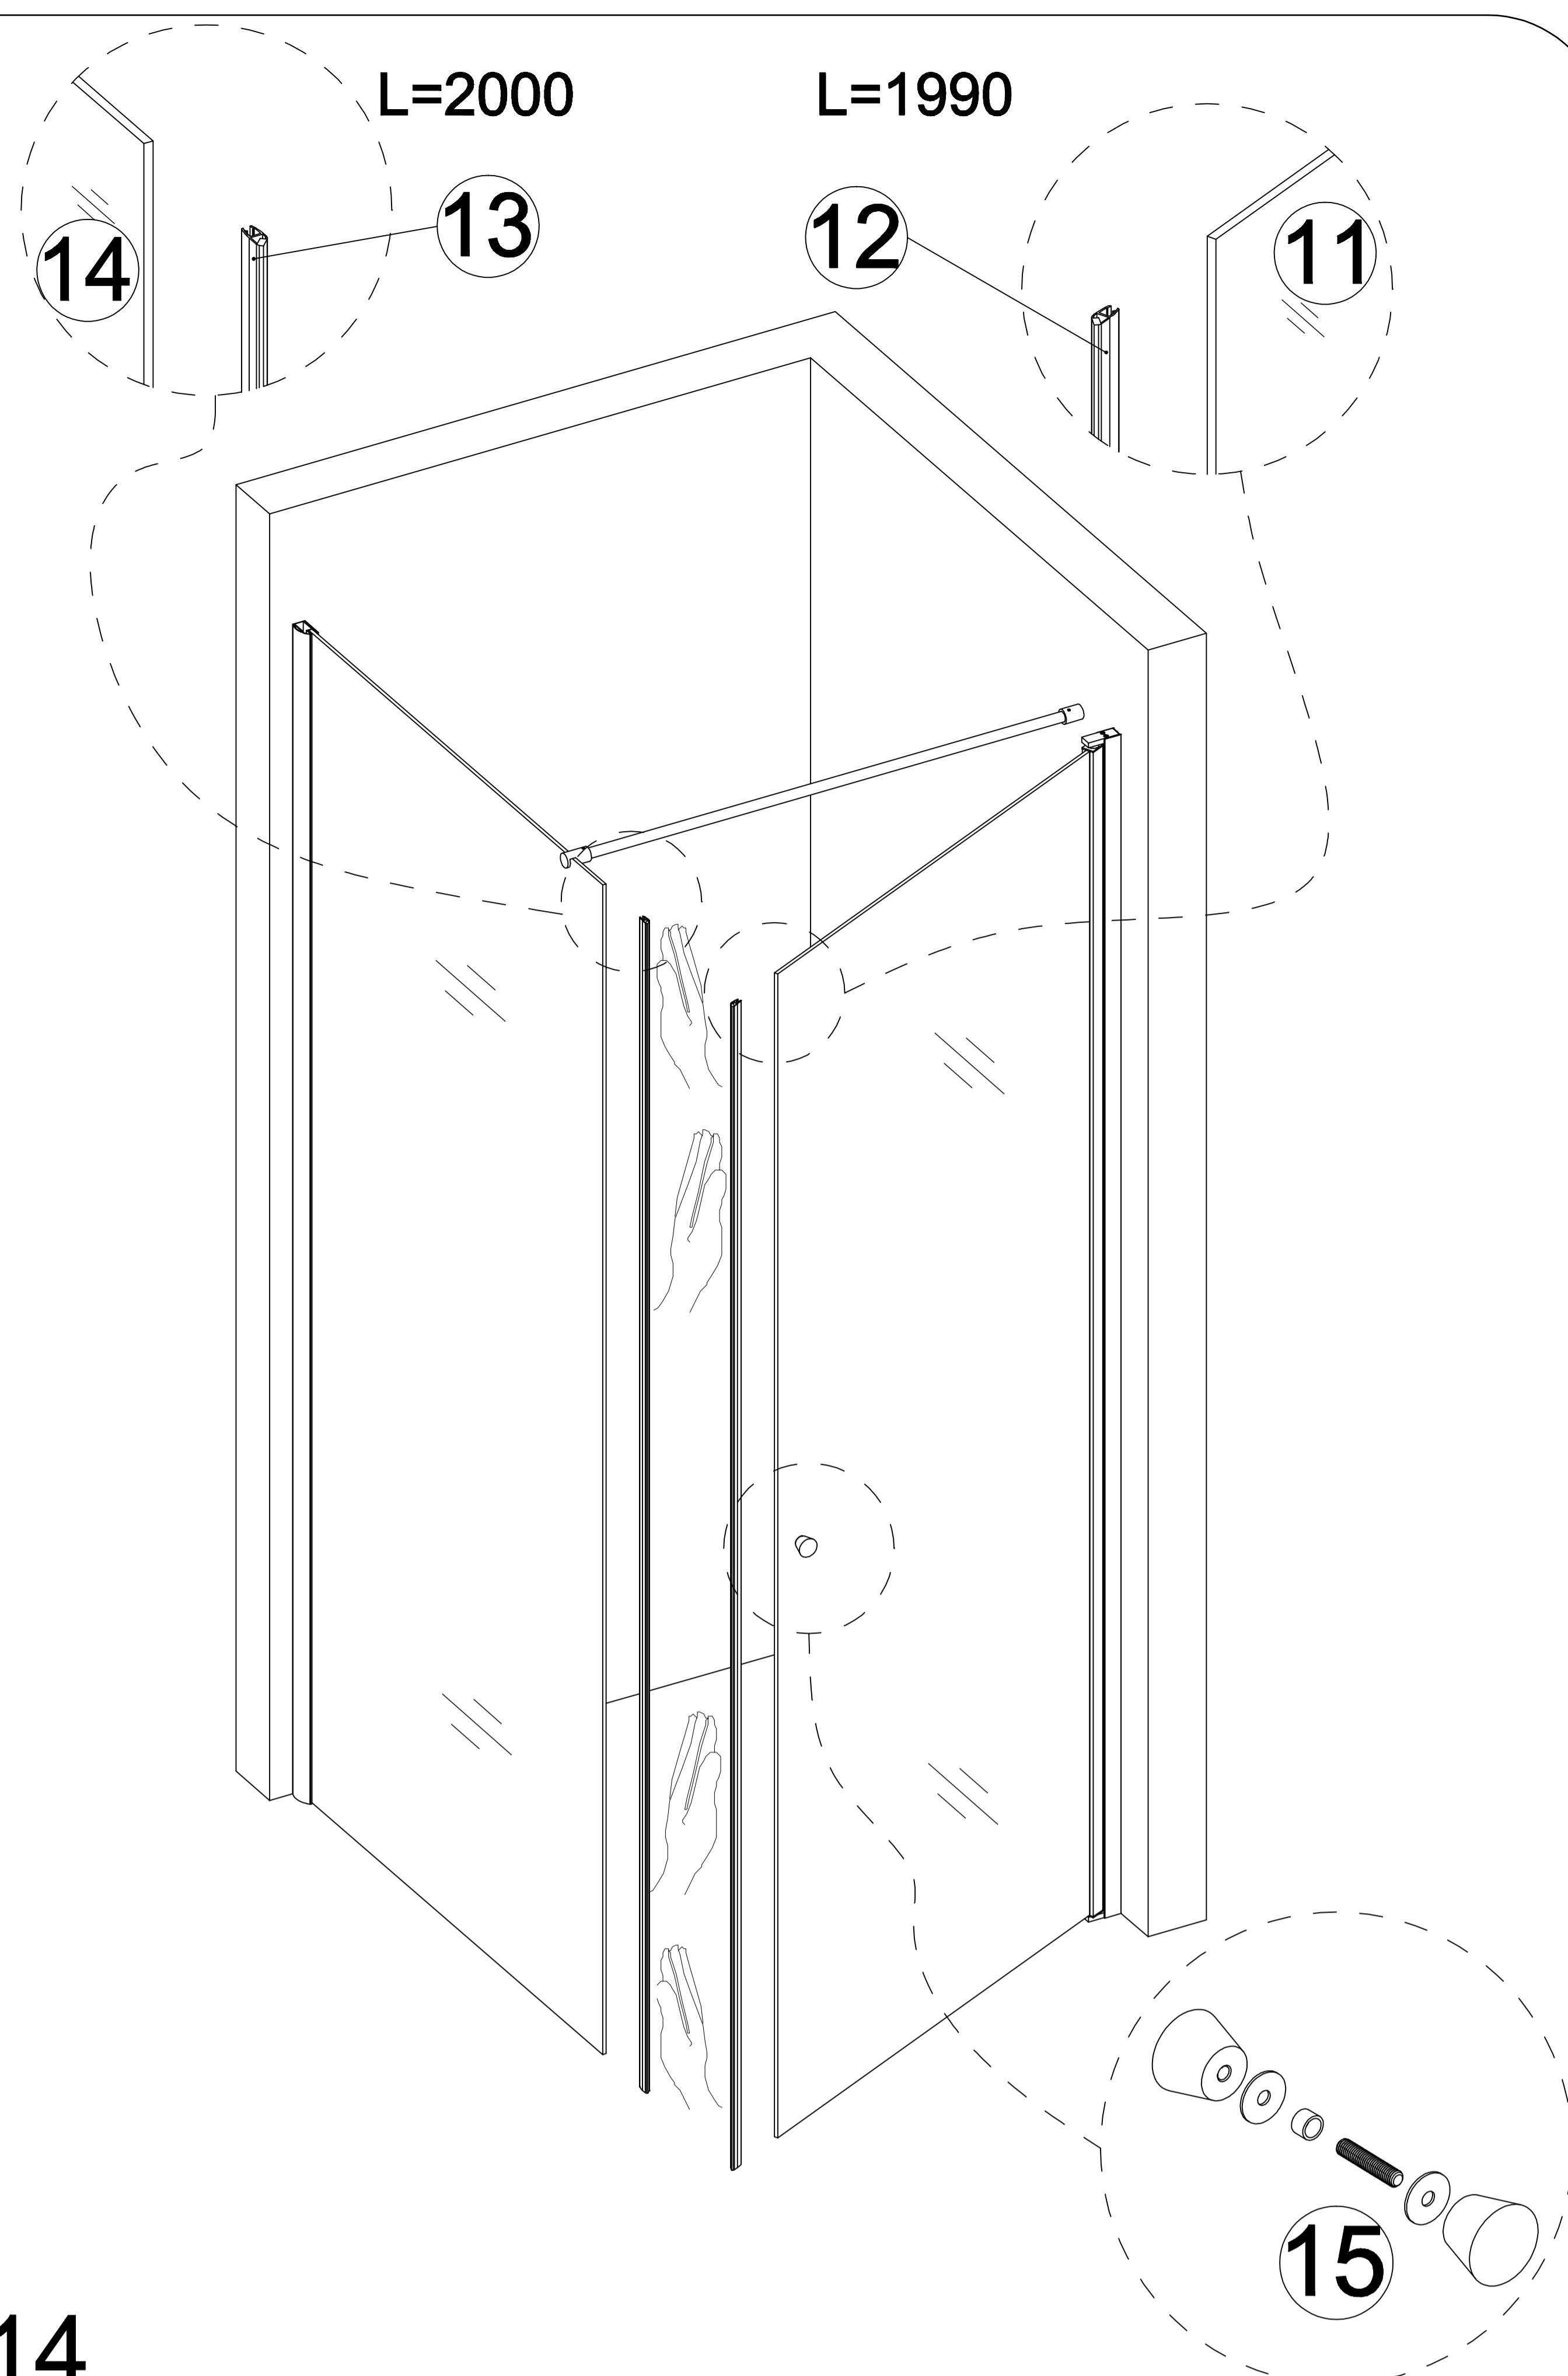

Cassøe A/S
Taksvej 24 7400
Herning Tlf.
97127400
www.cassoe.dk

Vægprofiler skal monteres i samme højde.
 Altid stående på gulv eller understøttes.
 Udvendig mål vægprofil 90x90cm.
 Huller til fikserings skruer indvendigt.

1. 2.
 3. 4.

Husk at anvende sanitetssilikone i skruehuller da vådzone er brudt ved skruehuller.

5. 6.
7. 8.

9.10.
11.12.

13. 14.
15. 16.

Anvend sanitetsilikone til fugning.
Husk altid at følge producentens anvisninger for brug af sanitetssilikone.
Fugning udvendigt.