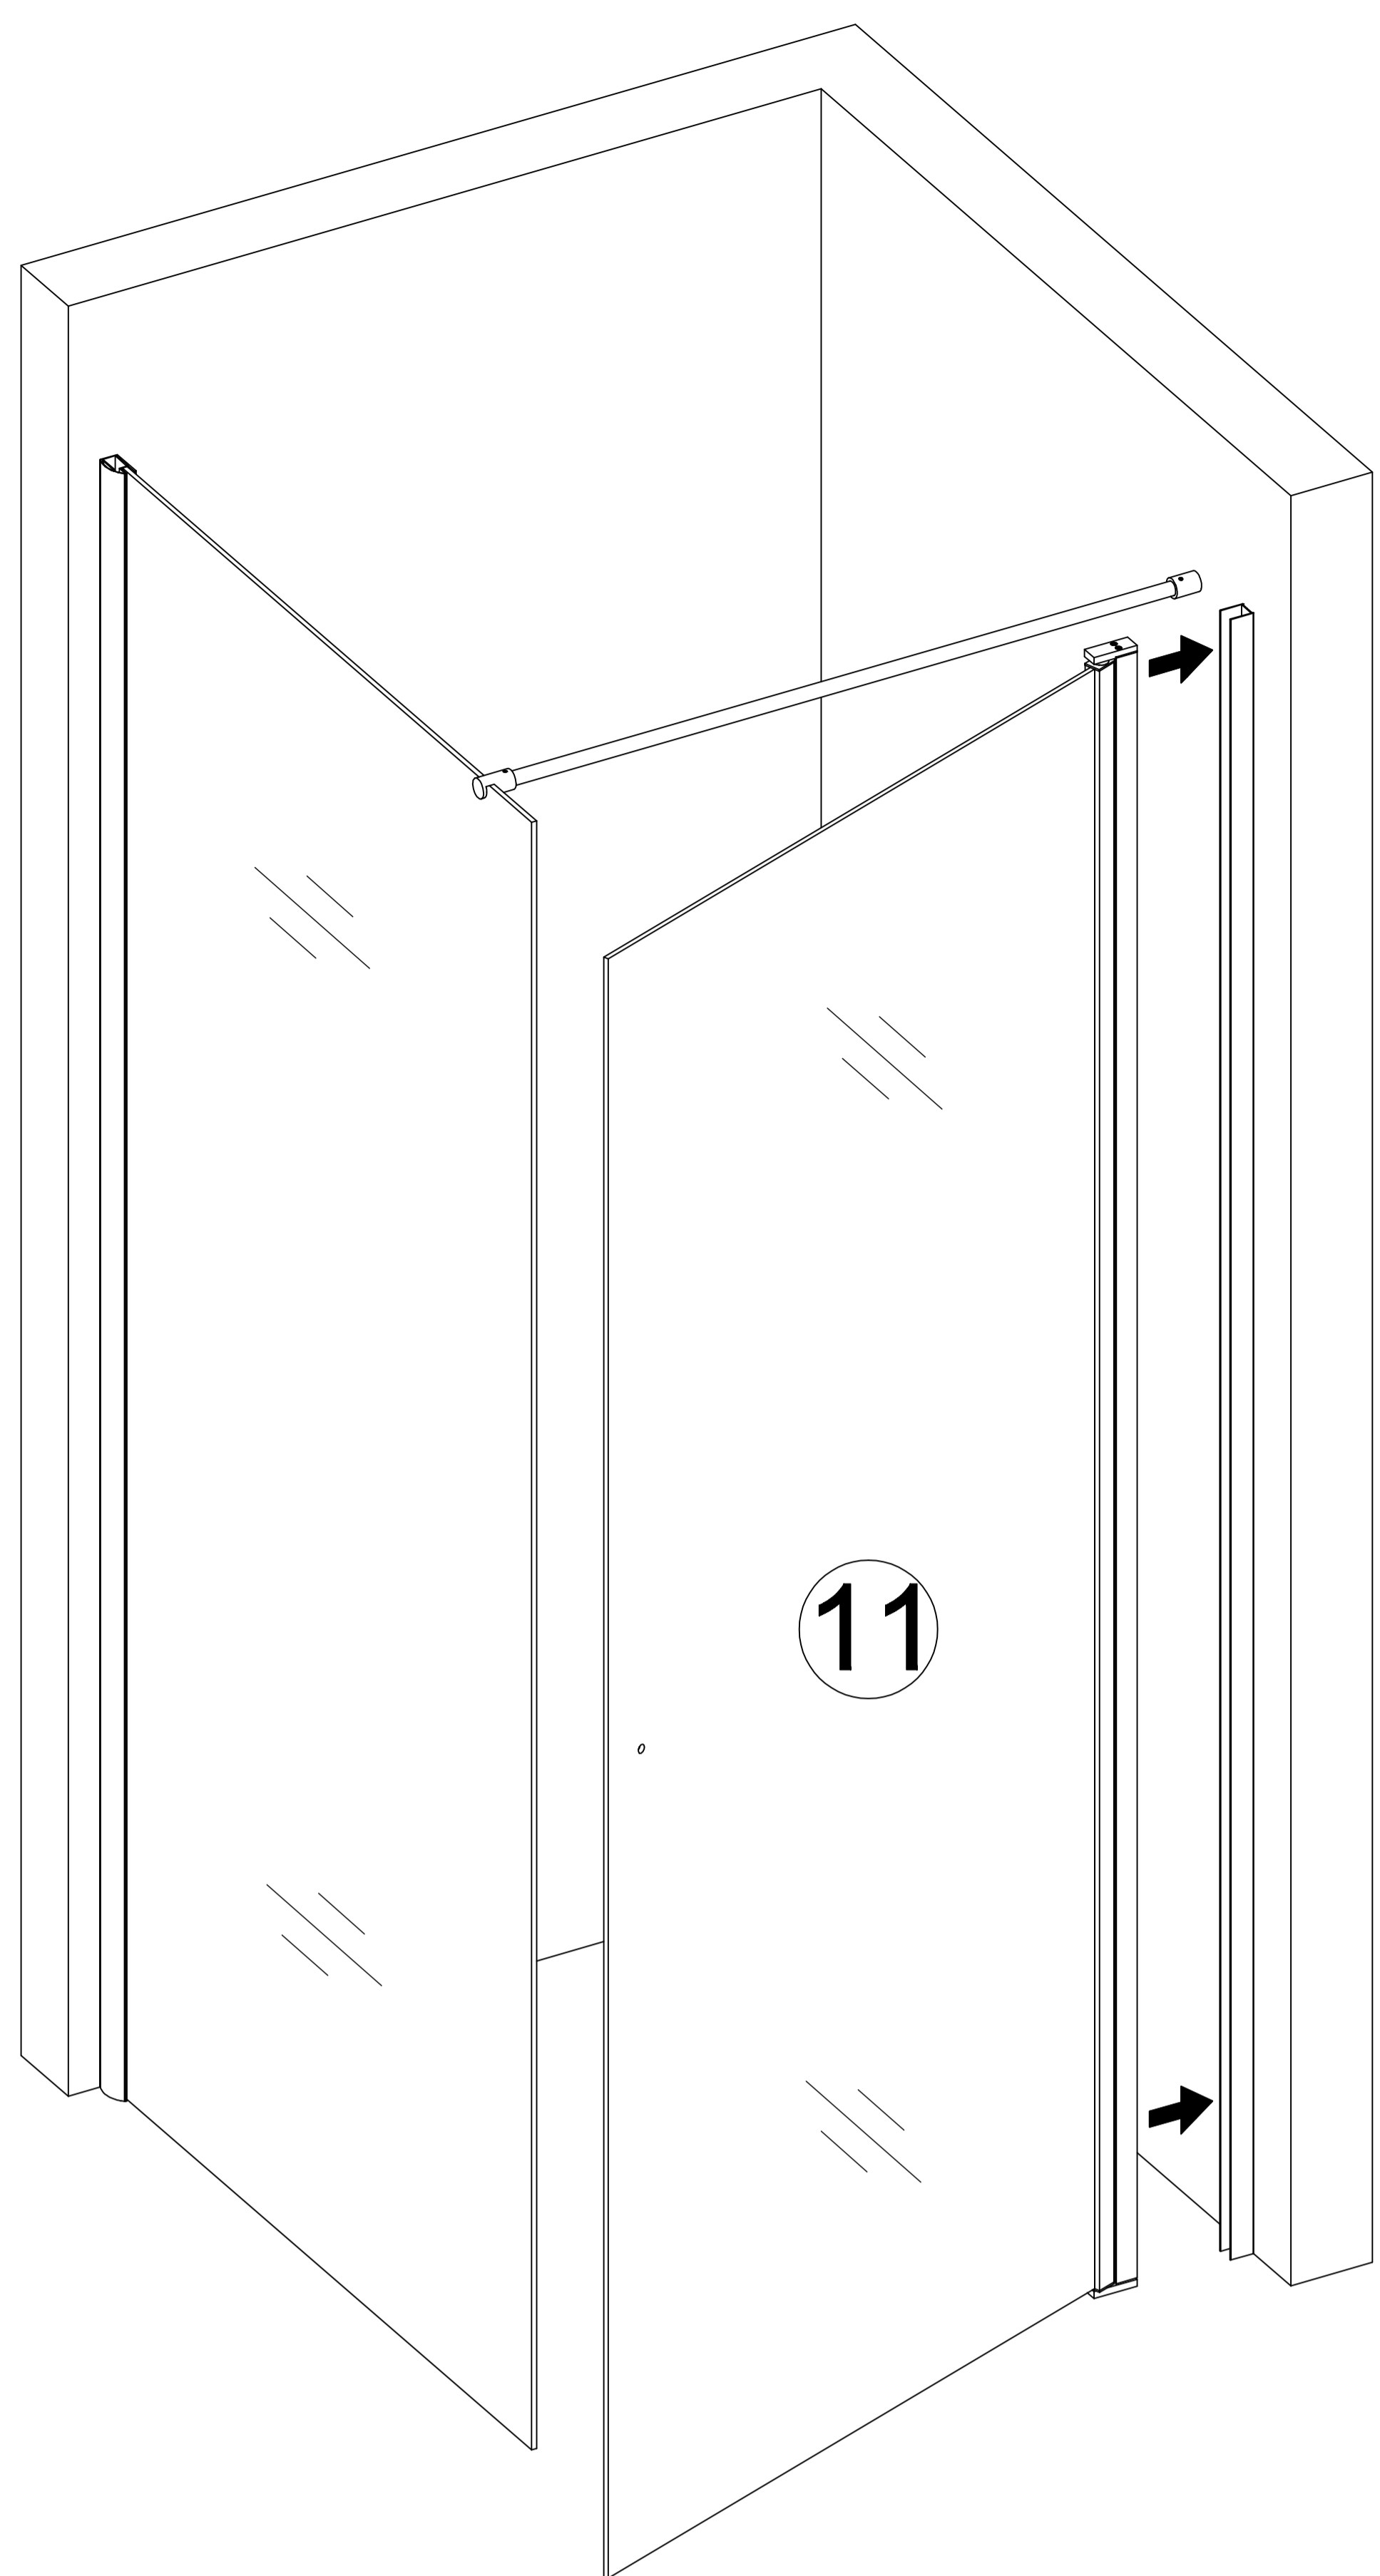

13. 14.
15. 16.