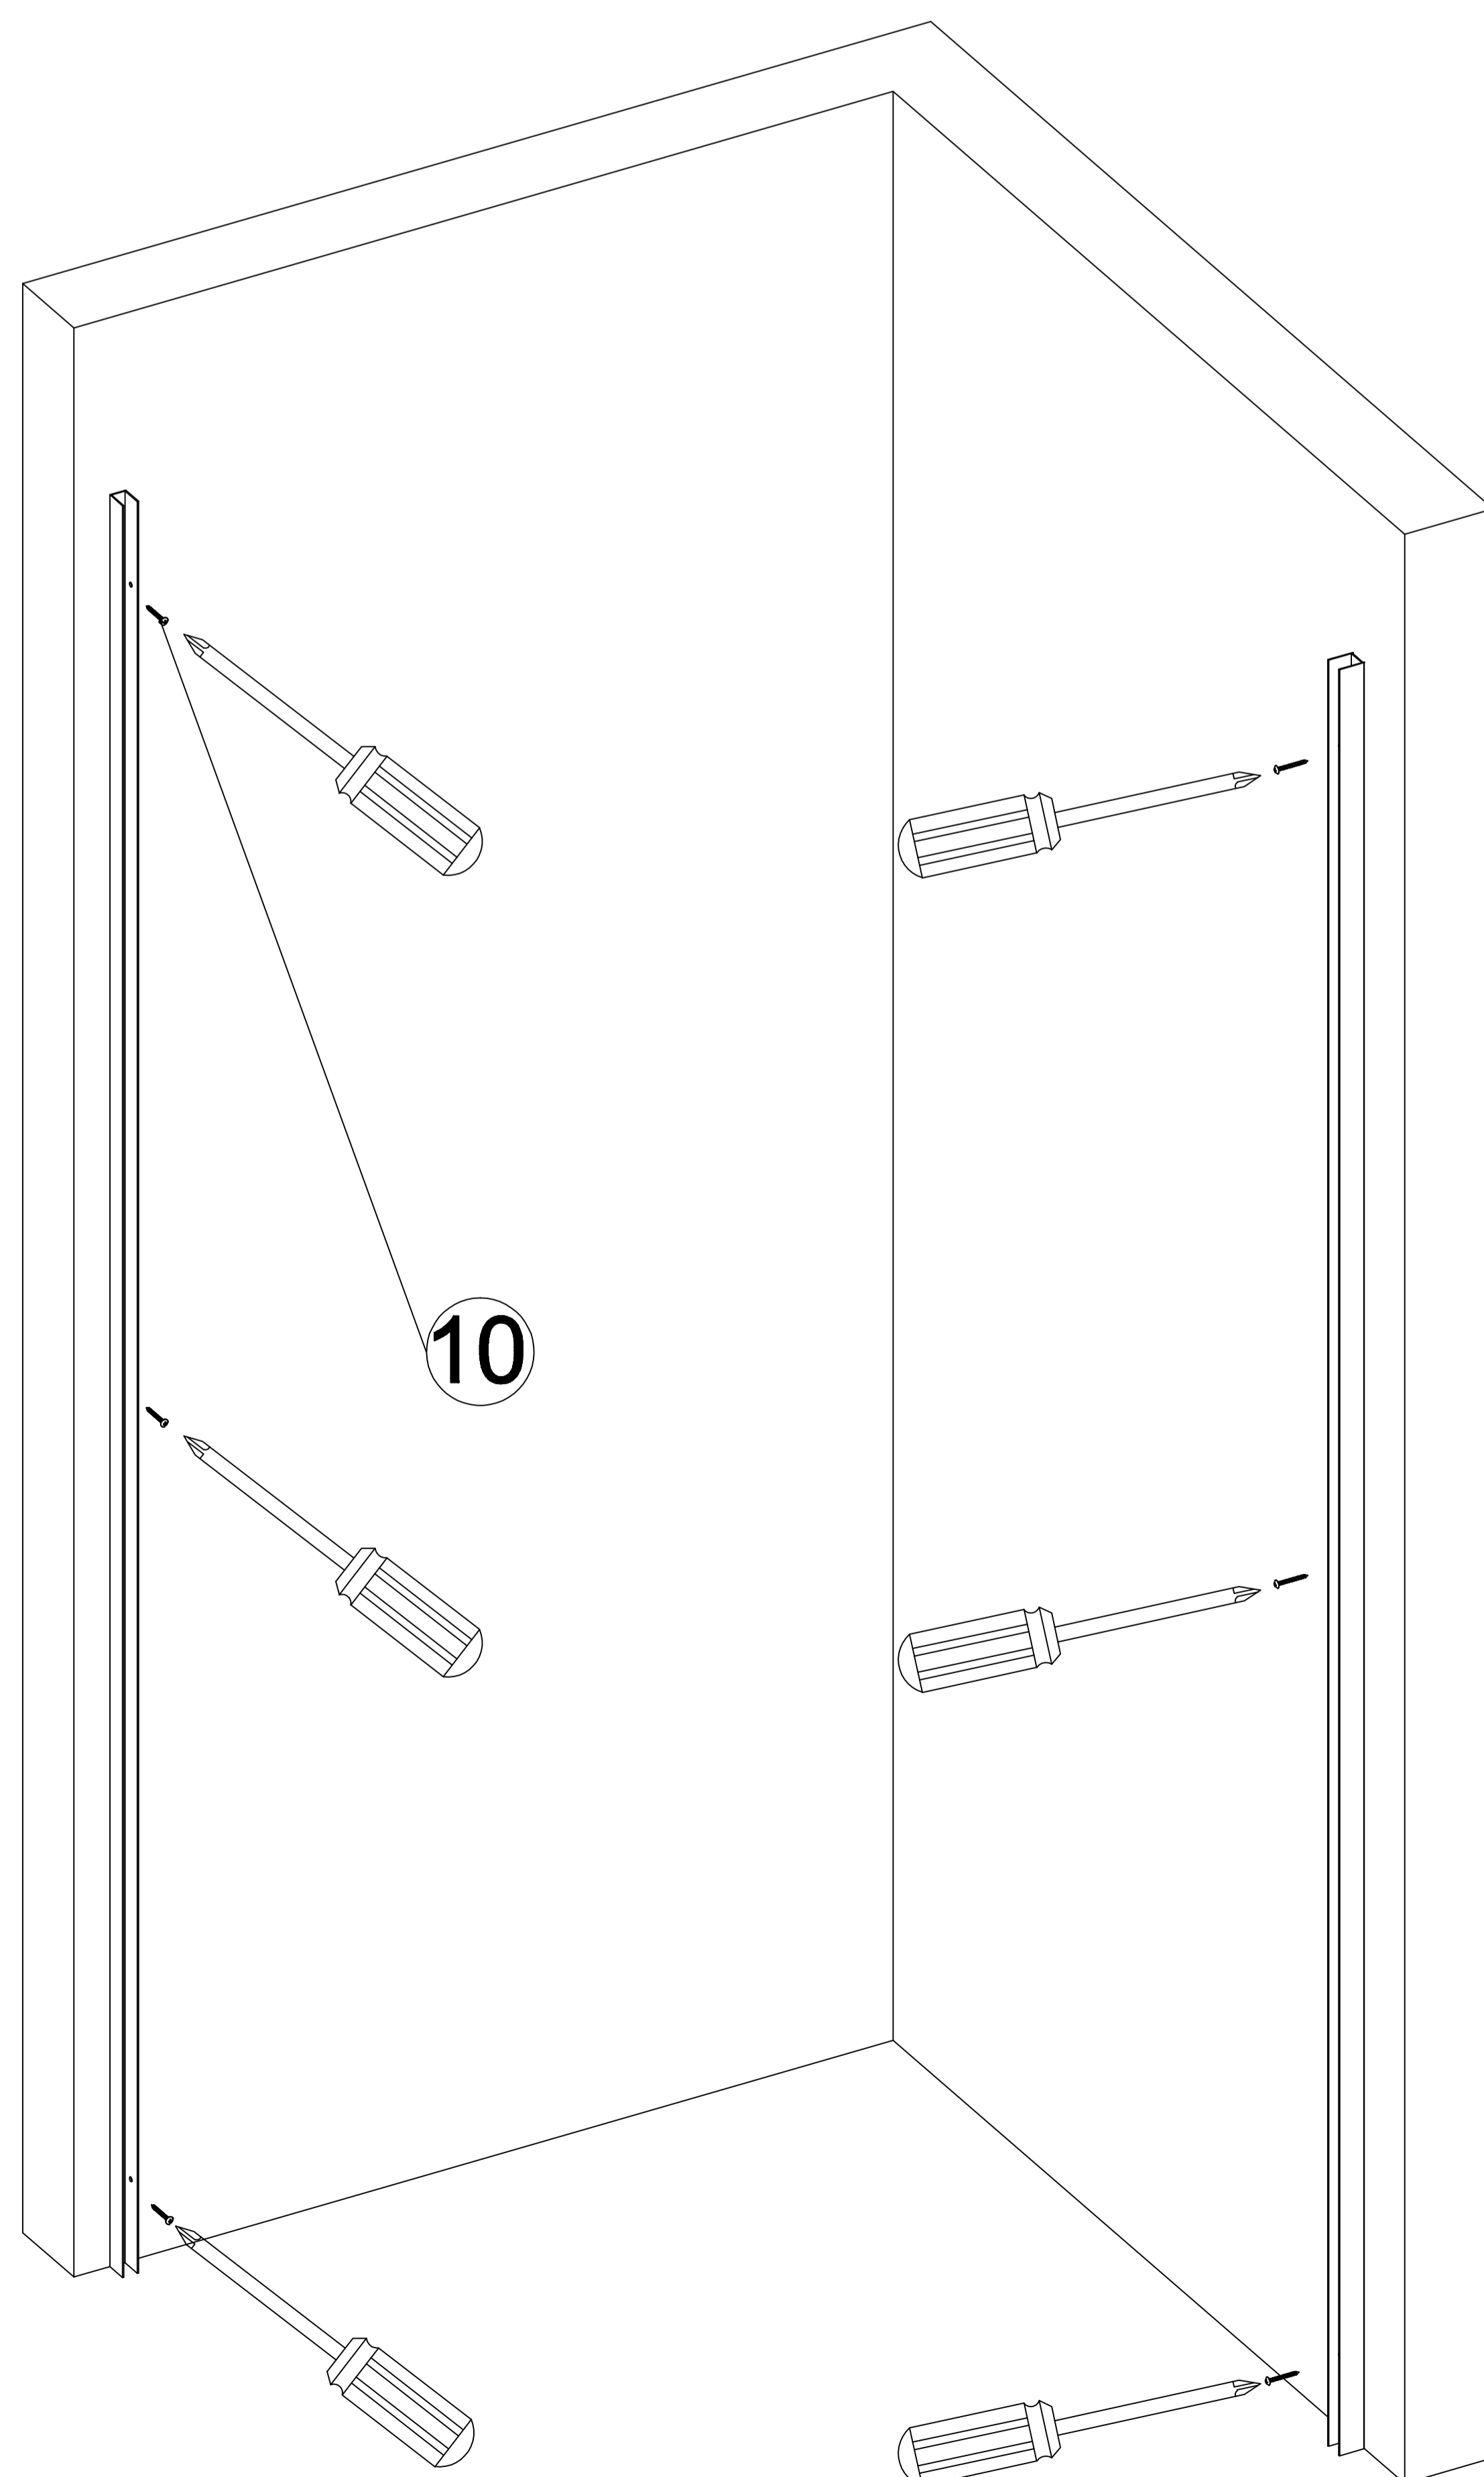

Cassøe A/S
Taksvej 24 7400
Herning Tlf.
97127400
www.cassoe.dk

Vægprofiler skal monteres i samme højde.
 Altid stående på gulv eller understøttes.
 Udvendig mål vægprofil 90x90cm.
 Huller til fikserings skruer indvendigt.

1. 2.
 3. 4.

Husk at anvende sanitetssilikone i skruehuller da vådzone er brudt ved skruehuller.

5. 6.
7. 8.

9.10.
11.12.

13. 14.
15. 16.

Anvend sanitetsilikone til fugning.
Husk altid at følge producentens anvisninger for brug af sanitetssilikone.
Fugning udvendigt.