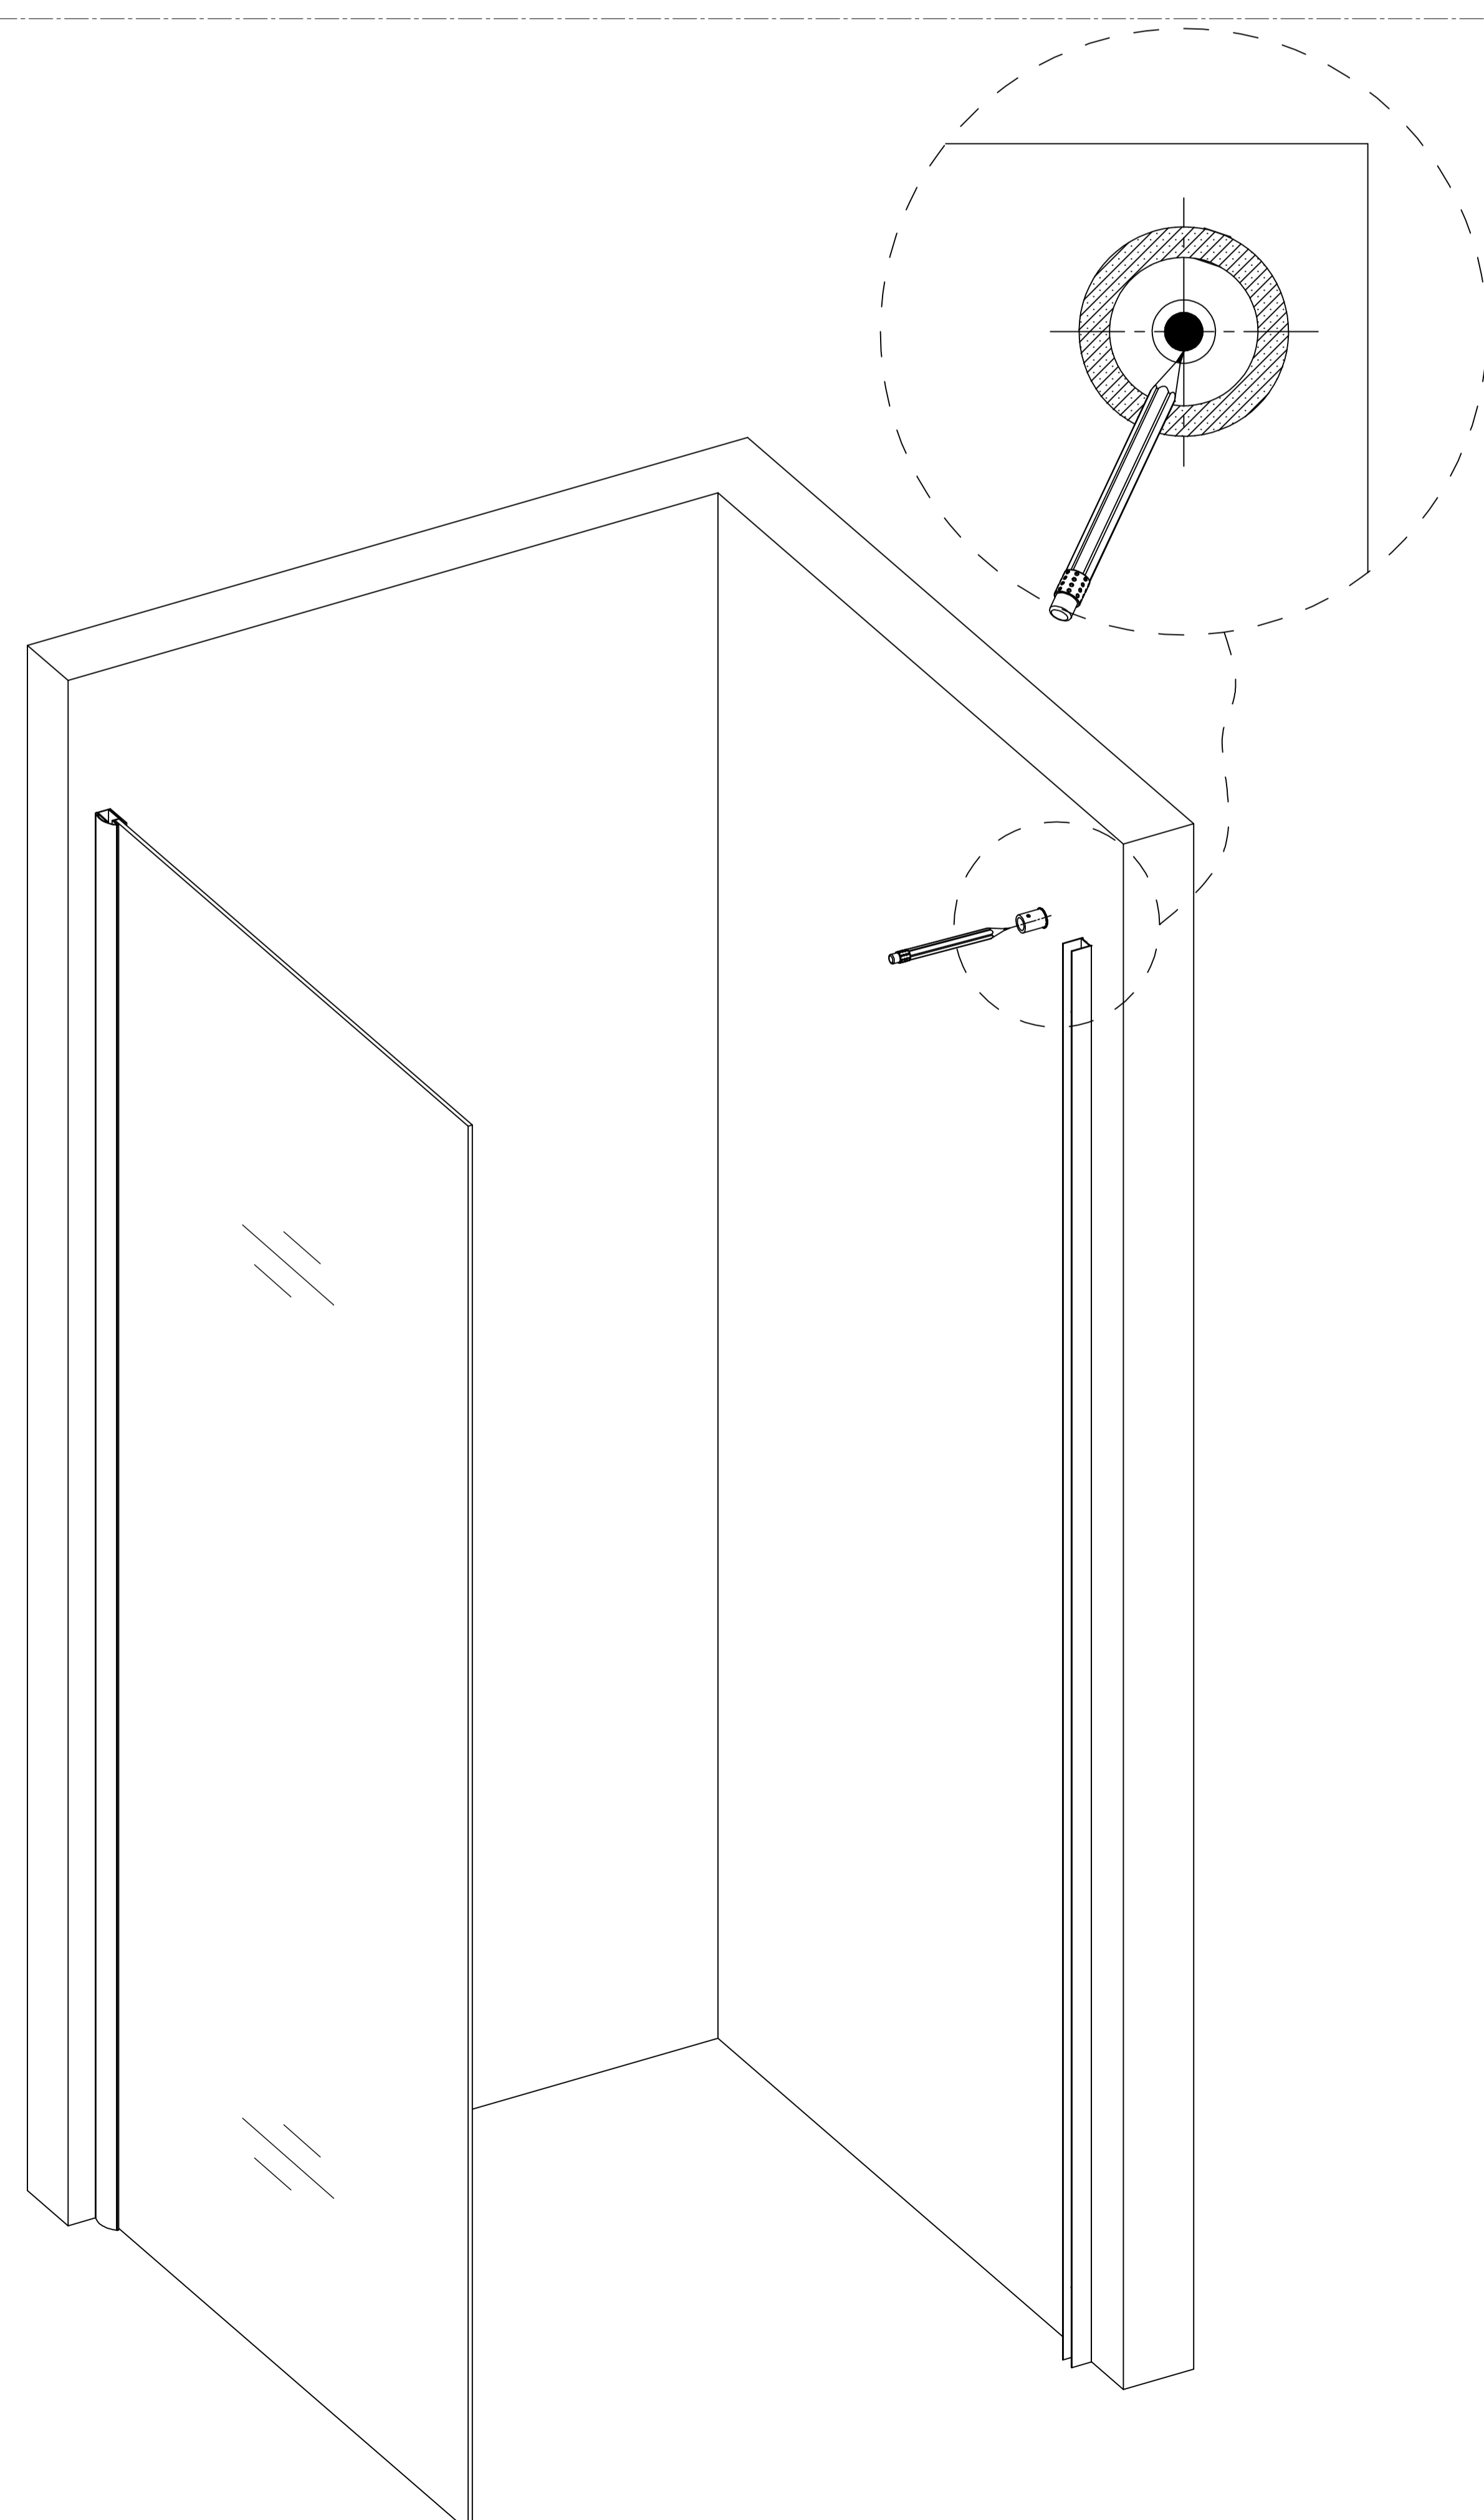

Cassøe A/S
Taksvej 24 7400
Herning Tlf.
97127400
www.cassoe.dk

Vægprofiler skal monteres i samme højde.
 Altid stående på gulv eller understøttes.
 Udvendig mål vægprofil 90x90cm.
 Huller til fikserings skruer indvendigt.

1. 2.
 3. 4.

Husk at anvende sanitetssilikone i skruehuller da vådzone er brudt ved skruehuller.

5. 6.
7. 8.

9.10.
11.12.

13. 14.
15. 16.

Anvend sanitetsilikone til fugning.
Husk altid at følge producentens anvisninger for brug af sanitetssilikone.
Fugning udvendigt.