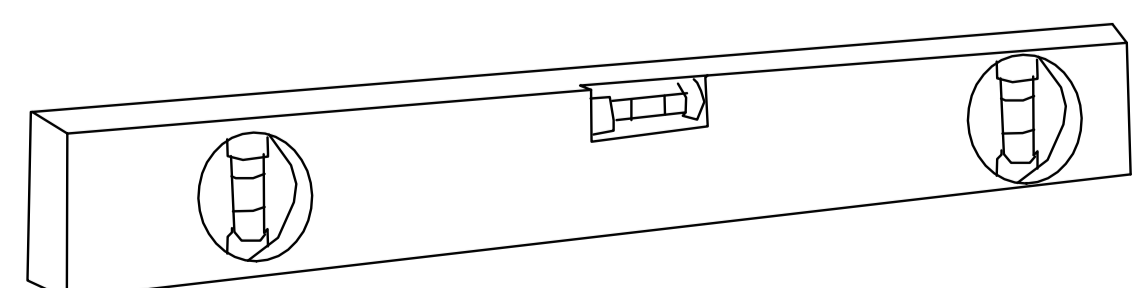

Cassøe A/S
Taksvej 24 7400
Herning Tlf.
97127400
www.cassoe.dk

Vægprofiler skal monteres i samme højde.
 Altid stående på gulv eller understøttes.
 Udvendig mål vægprofil 90x90cm.
 Huller til fikserings skruer indvendigt.

1. 2.
 3. 4.

Husk at anvende sanitetssilikone i skruehuller da vådzone er brudt ved skruehuller.

5. 6.
7. 8.

9.10.
11.12.

13. 14.
15. 16.

Anvend sanitetsilikone til fugning.
Husk altid at følge producentens anvisninger for brug af sanitetssilikone.
Fugning udvendigt.