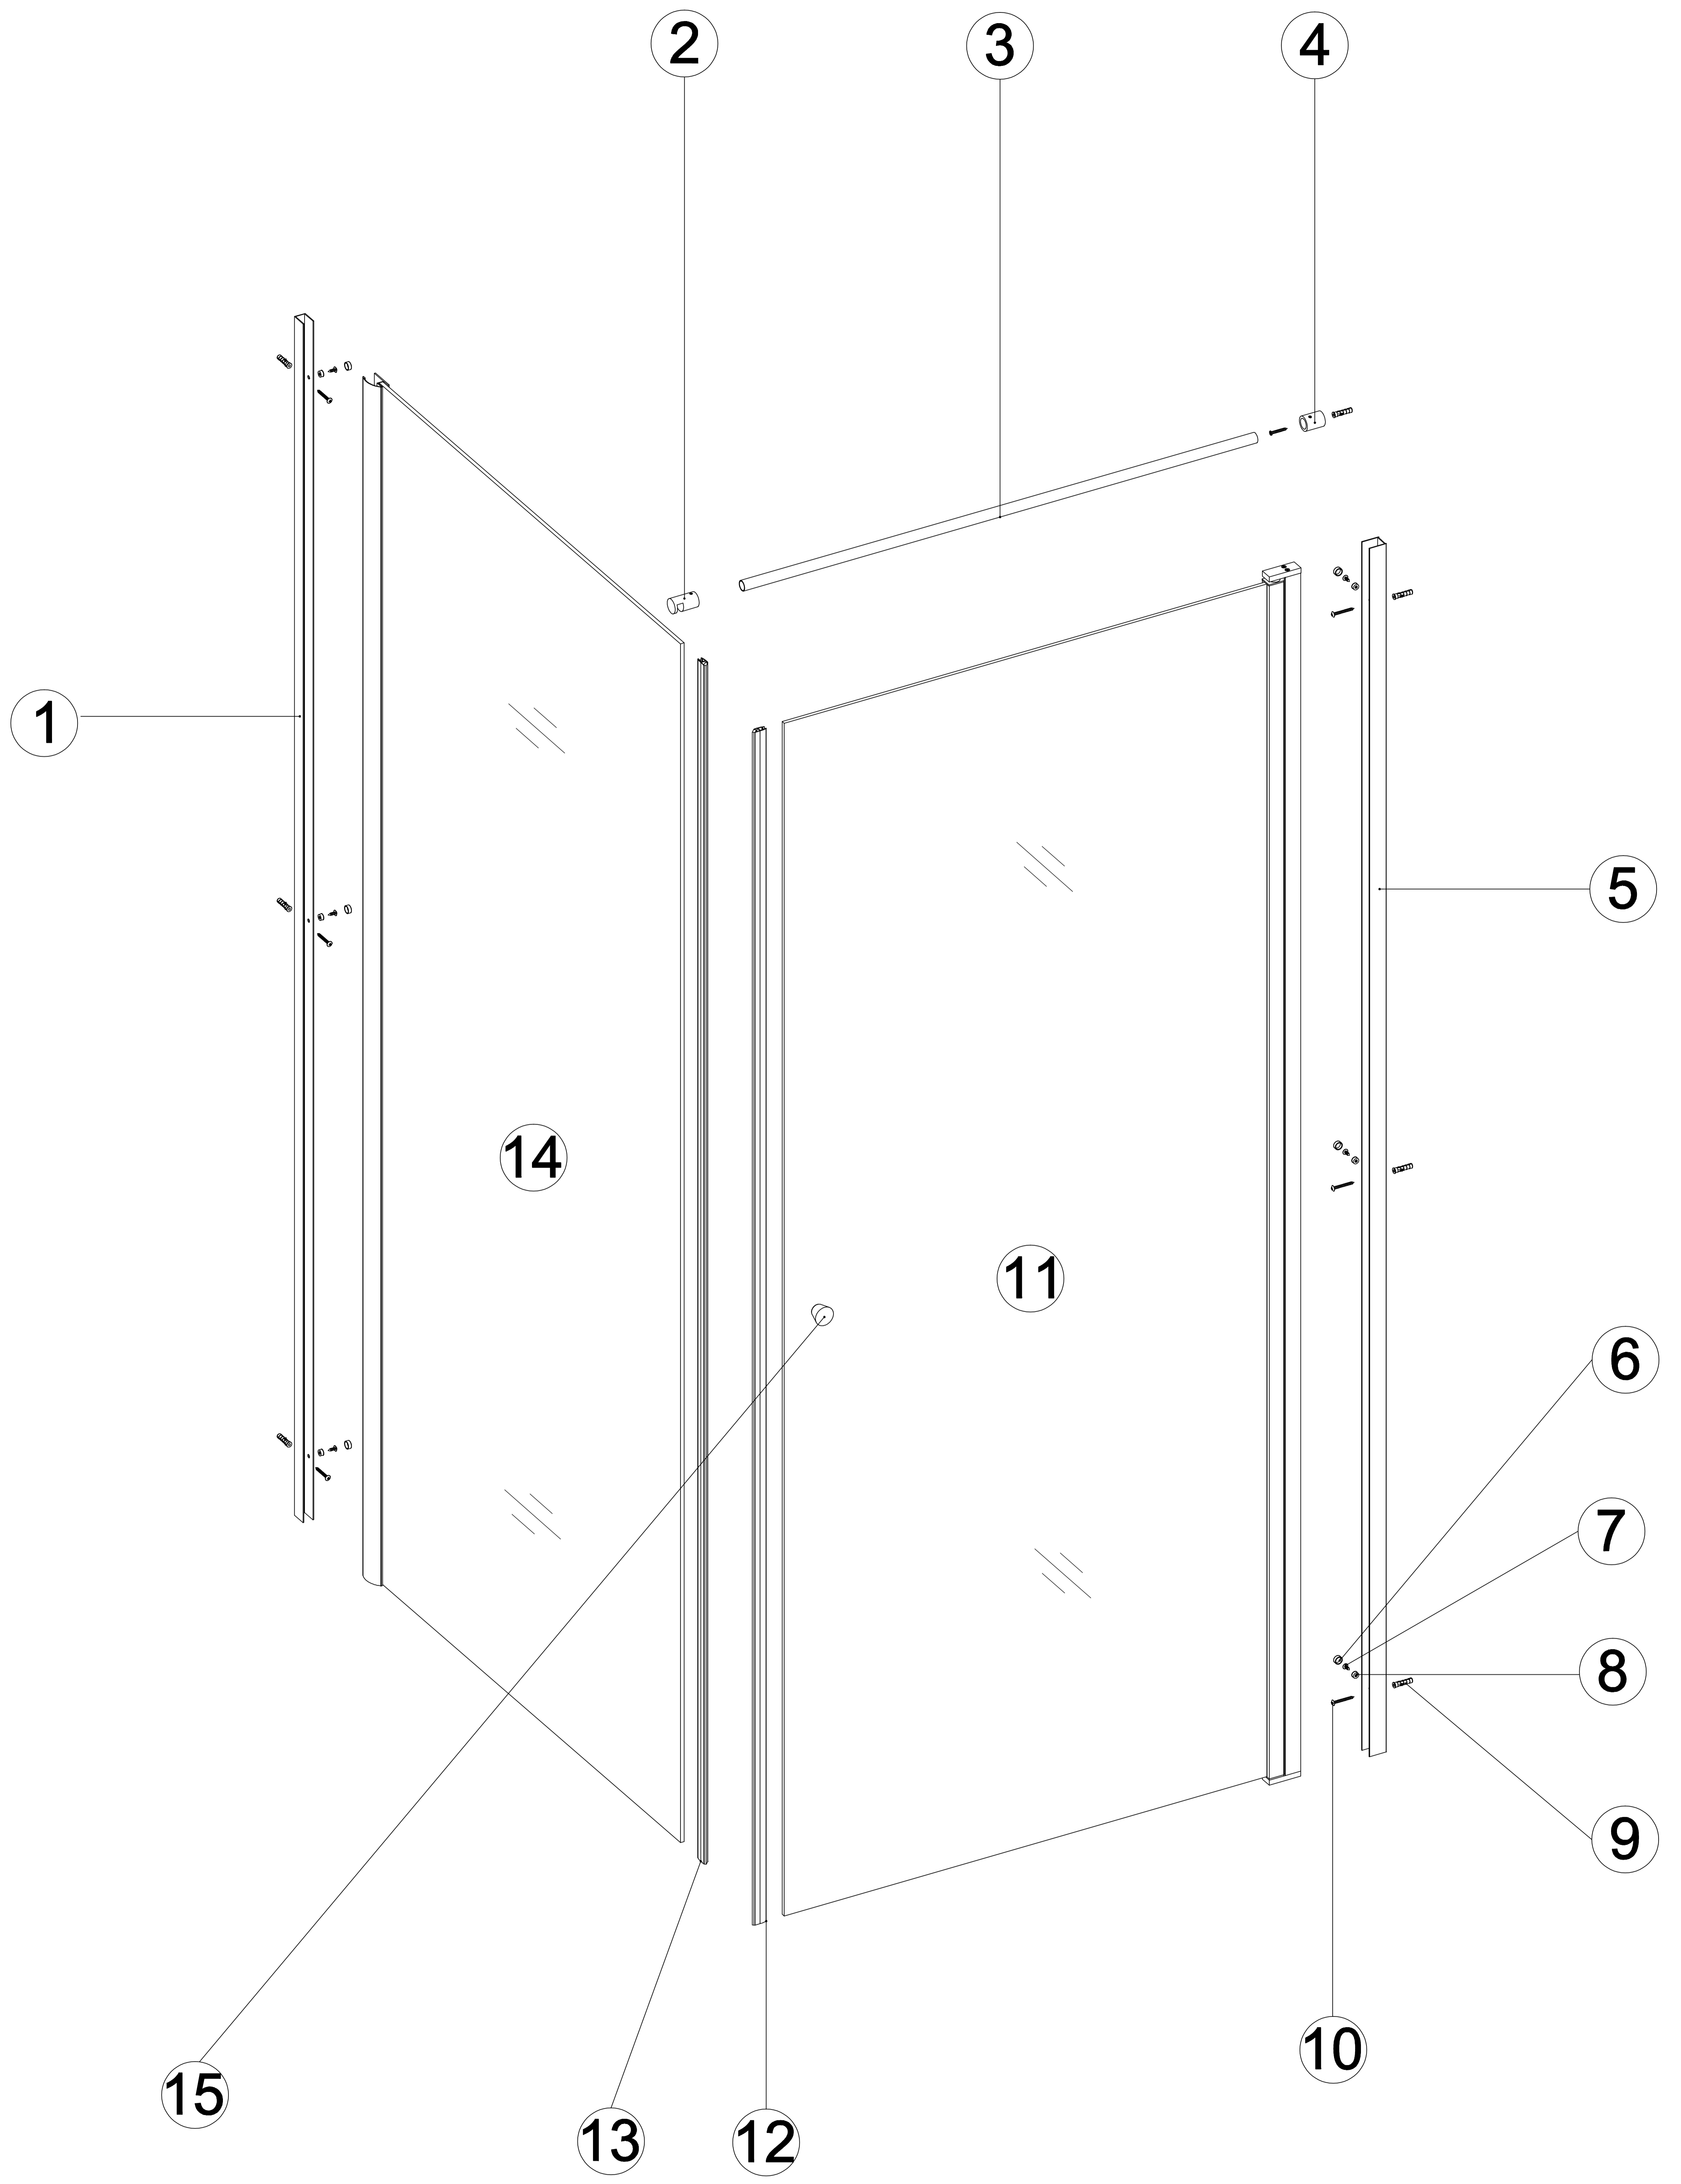

Cassøe A/S
Taksvej 24 7400
Herning Tlf.
97127400
www.cassoe.dk

Vægprofiler skal monteres i samme højde.
 Altid stående på gulv eller understøttes.
 Udvendig mål vægprofil 90x90cm.
 Huller til fikserings skruer indvendigt.