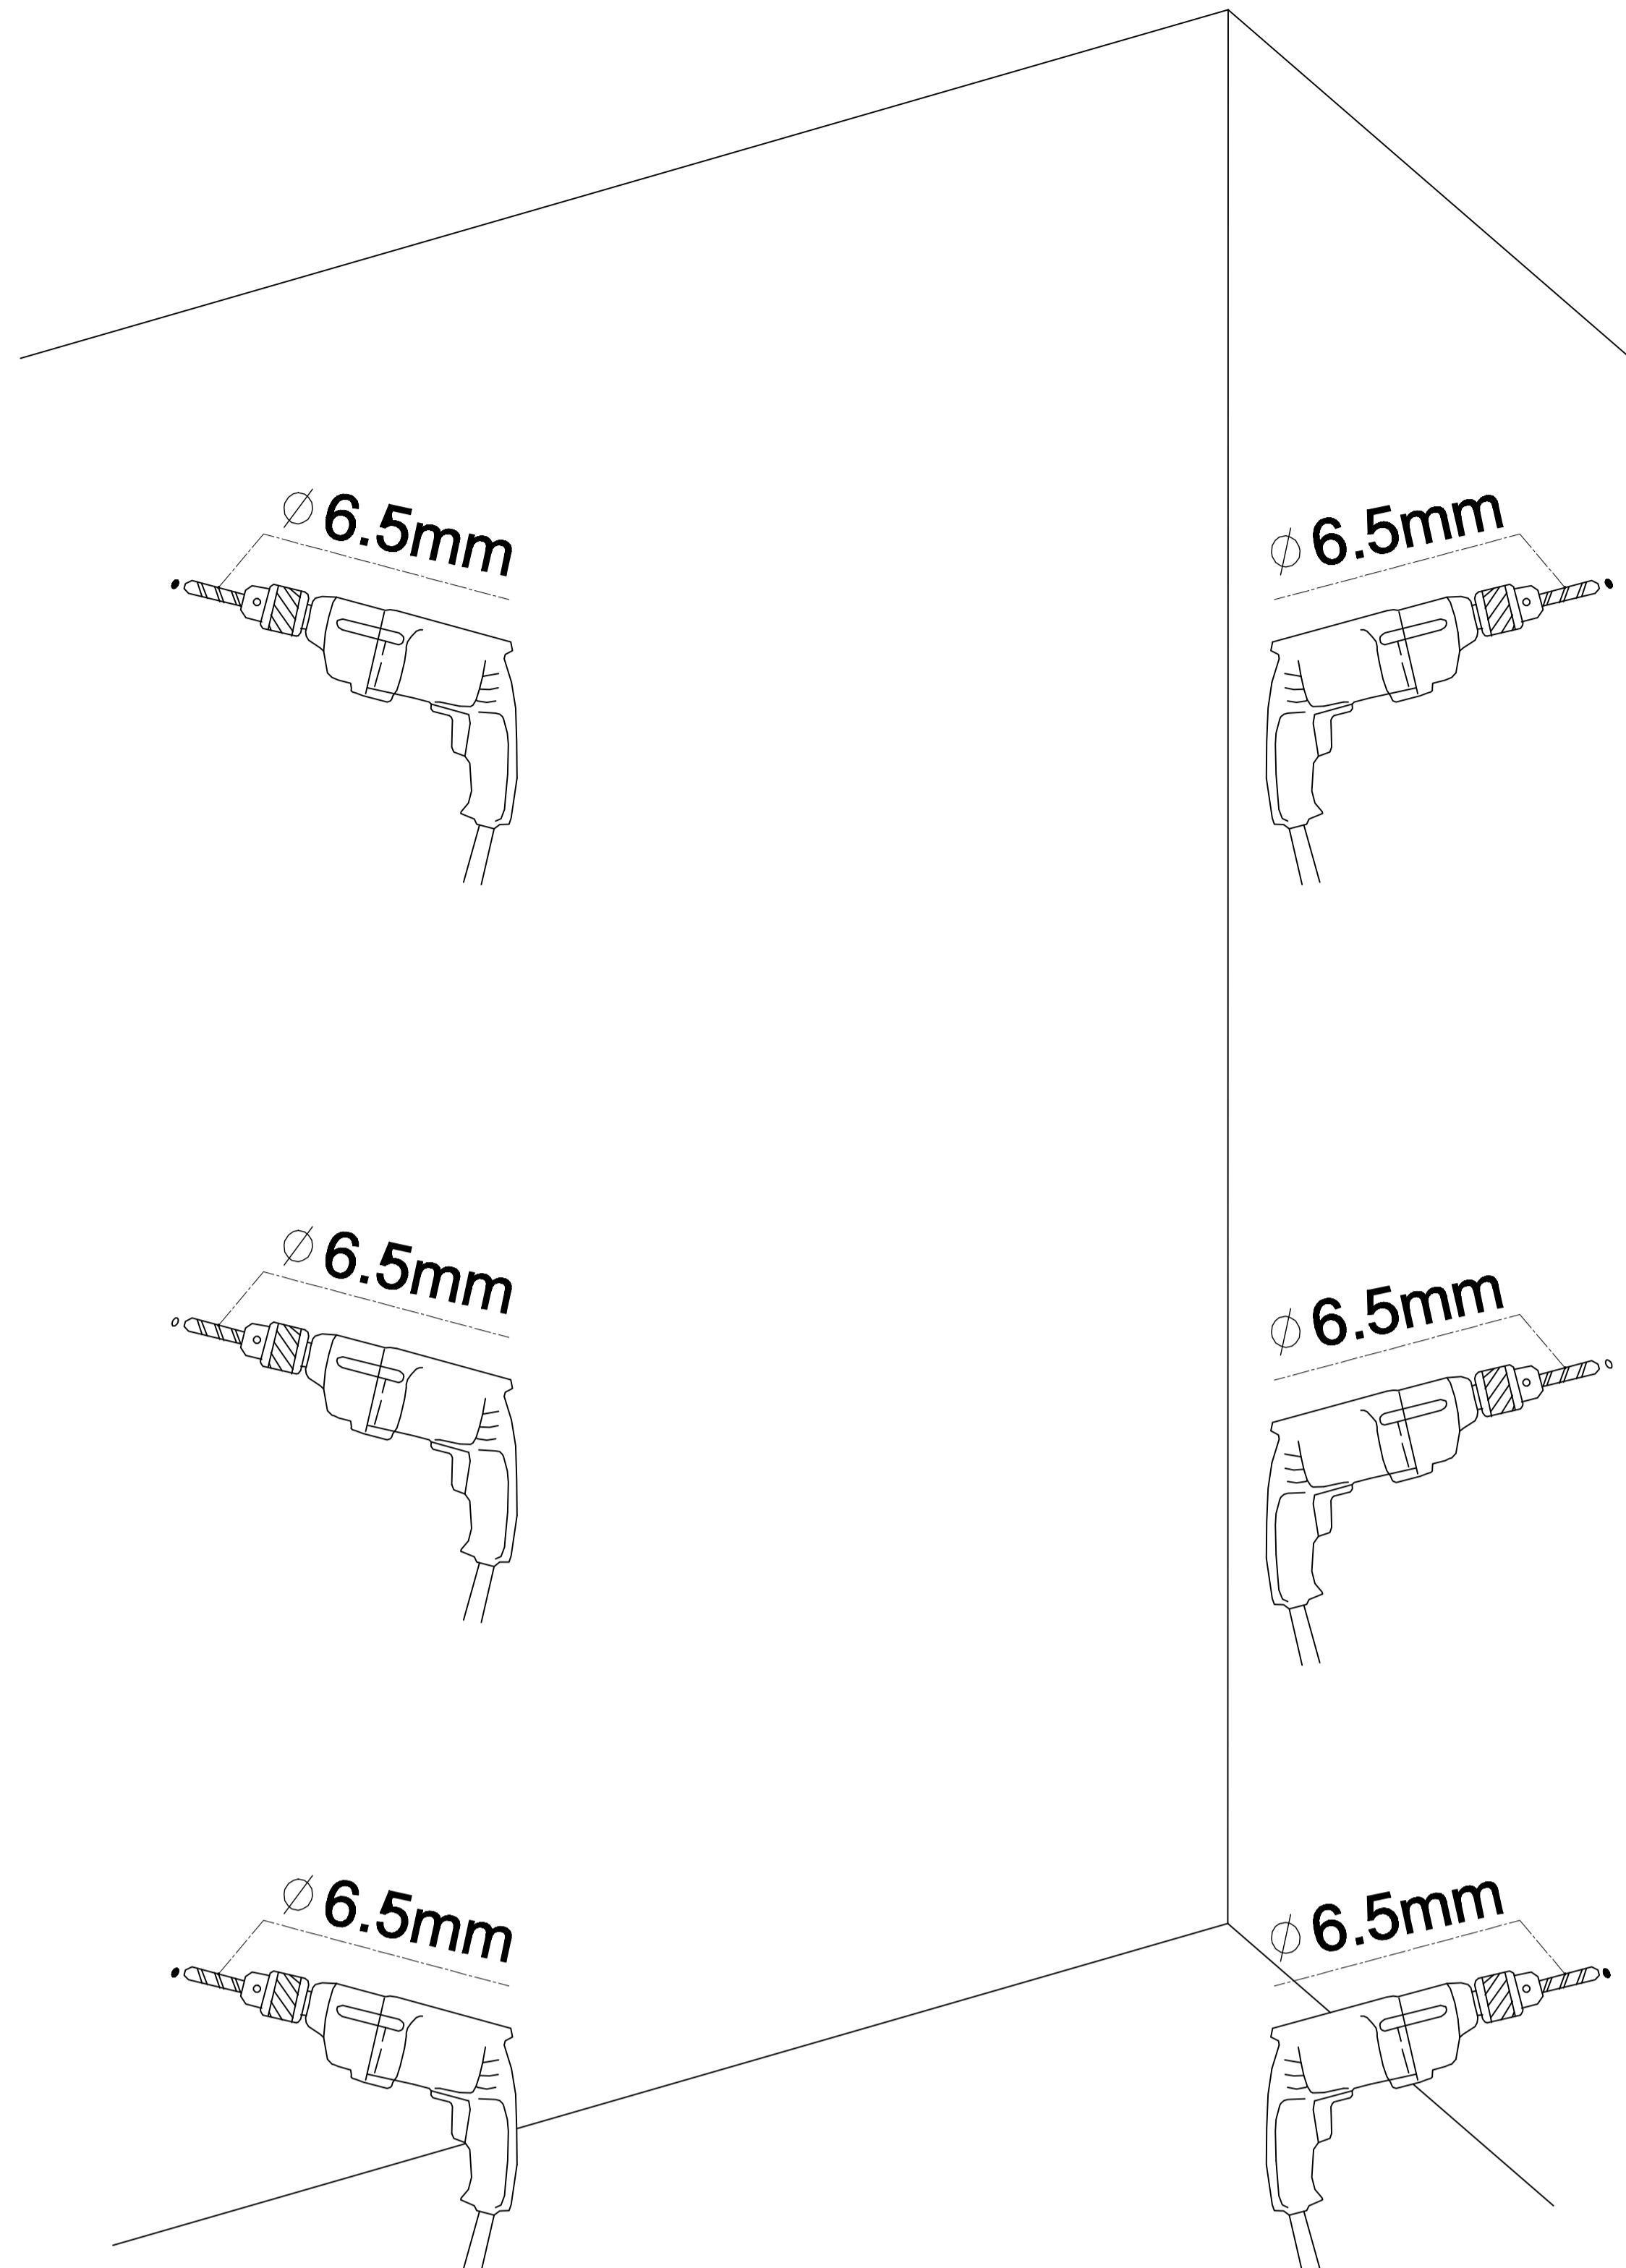

Cassøe A/S
Taksvej 24 7400
Herning Tlf.
97127400
www.cassoe.dk

Vægprofiler skal monteres i samme højde.
 Altid stående på gulv eller understøttes.
 Udvendig mål vægprofil 90x90cm.
 Huller til fikserings skruer indvendigt.