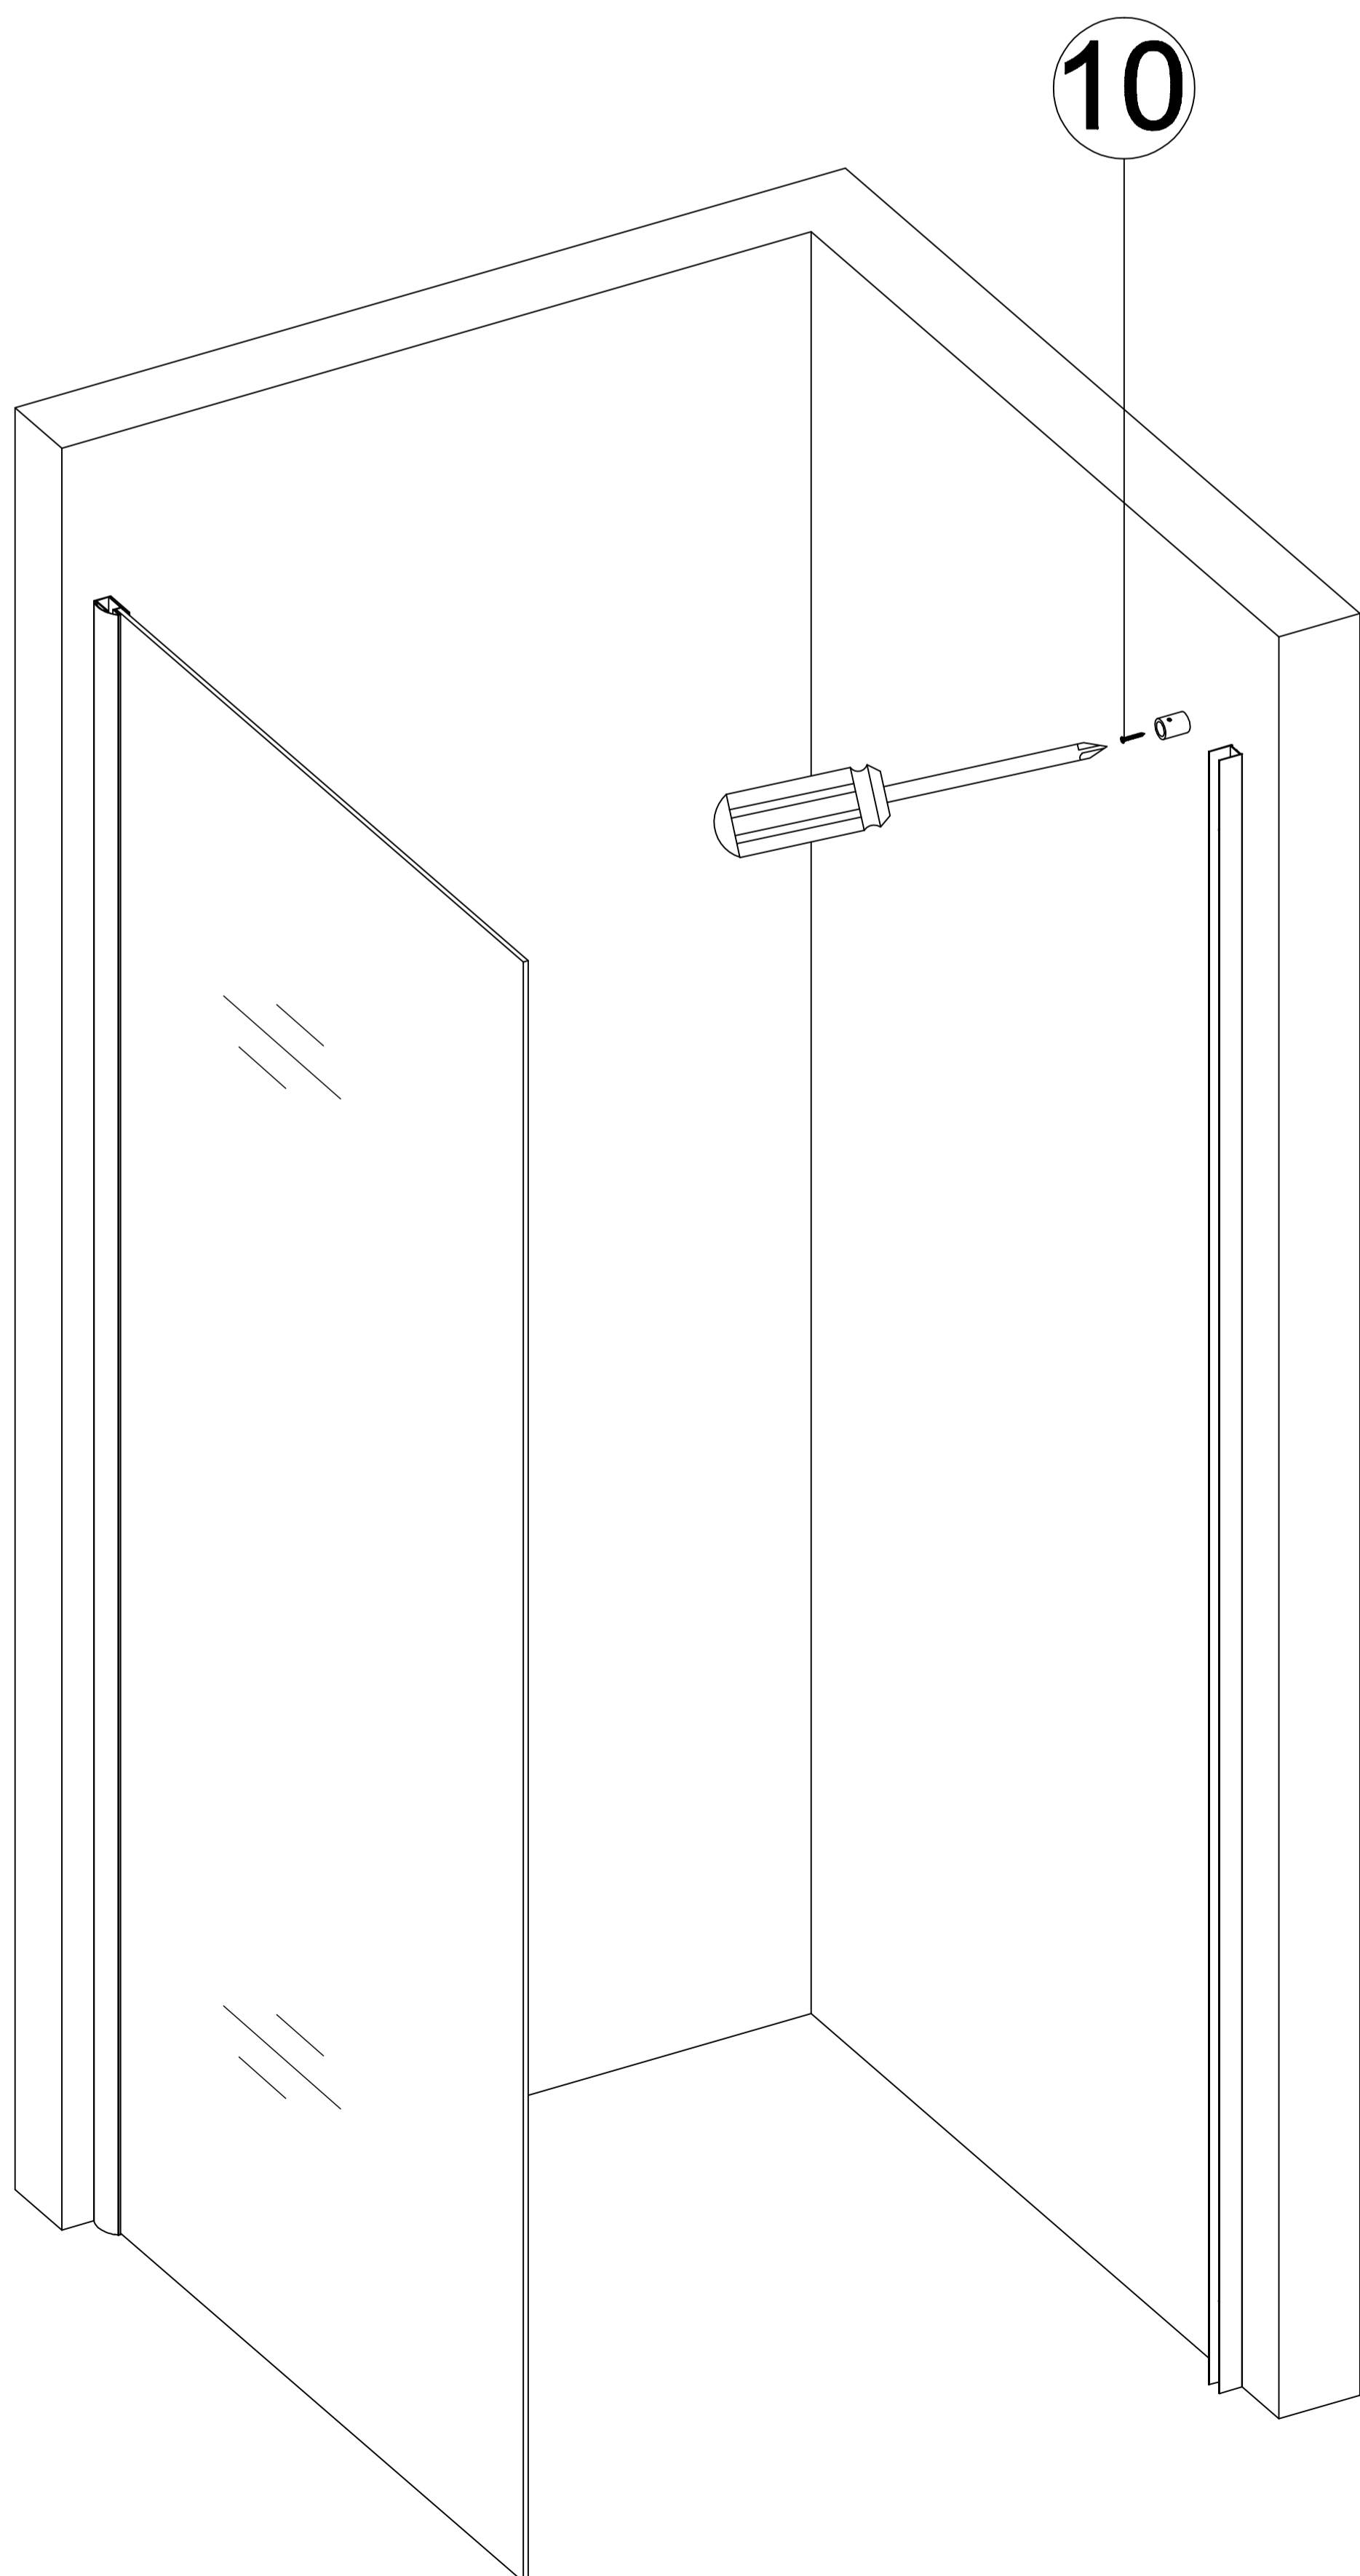

Cassøe A/S
Taksvej 24 7400
Herning Tlf.
97127400
www.cassoe.dk

Vægprofiler skal monteres i samme højde.
 Altid stående på gulv eller understøttes.
 Udvendig mål vægprofil 90x90cm.
 Huller til fikserings skruer indvendigt.

1. 2.
 3. 4.

Husk at anvende sanitetssilikone i skruehuller da vådzone er brudt ved skruehuller.

5. 6.
7. 8.

9.10.
11.12.

13. 14.
15. 16.

Anvend sanitetsilikone til fugning.
Husk altid at følge producentens anvisninger for brug af sanitetssilikone.
Fugning udvendigt.