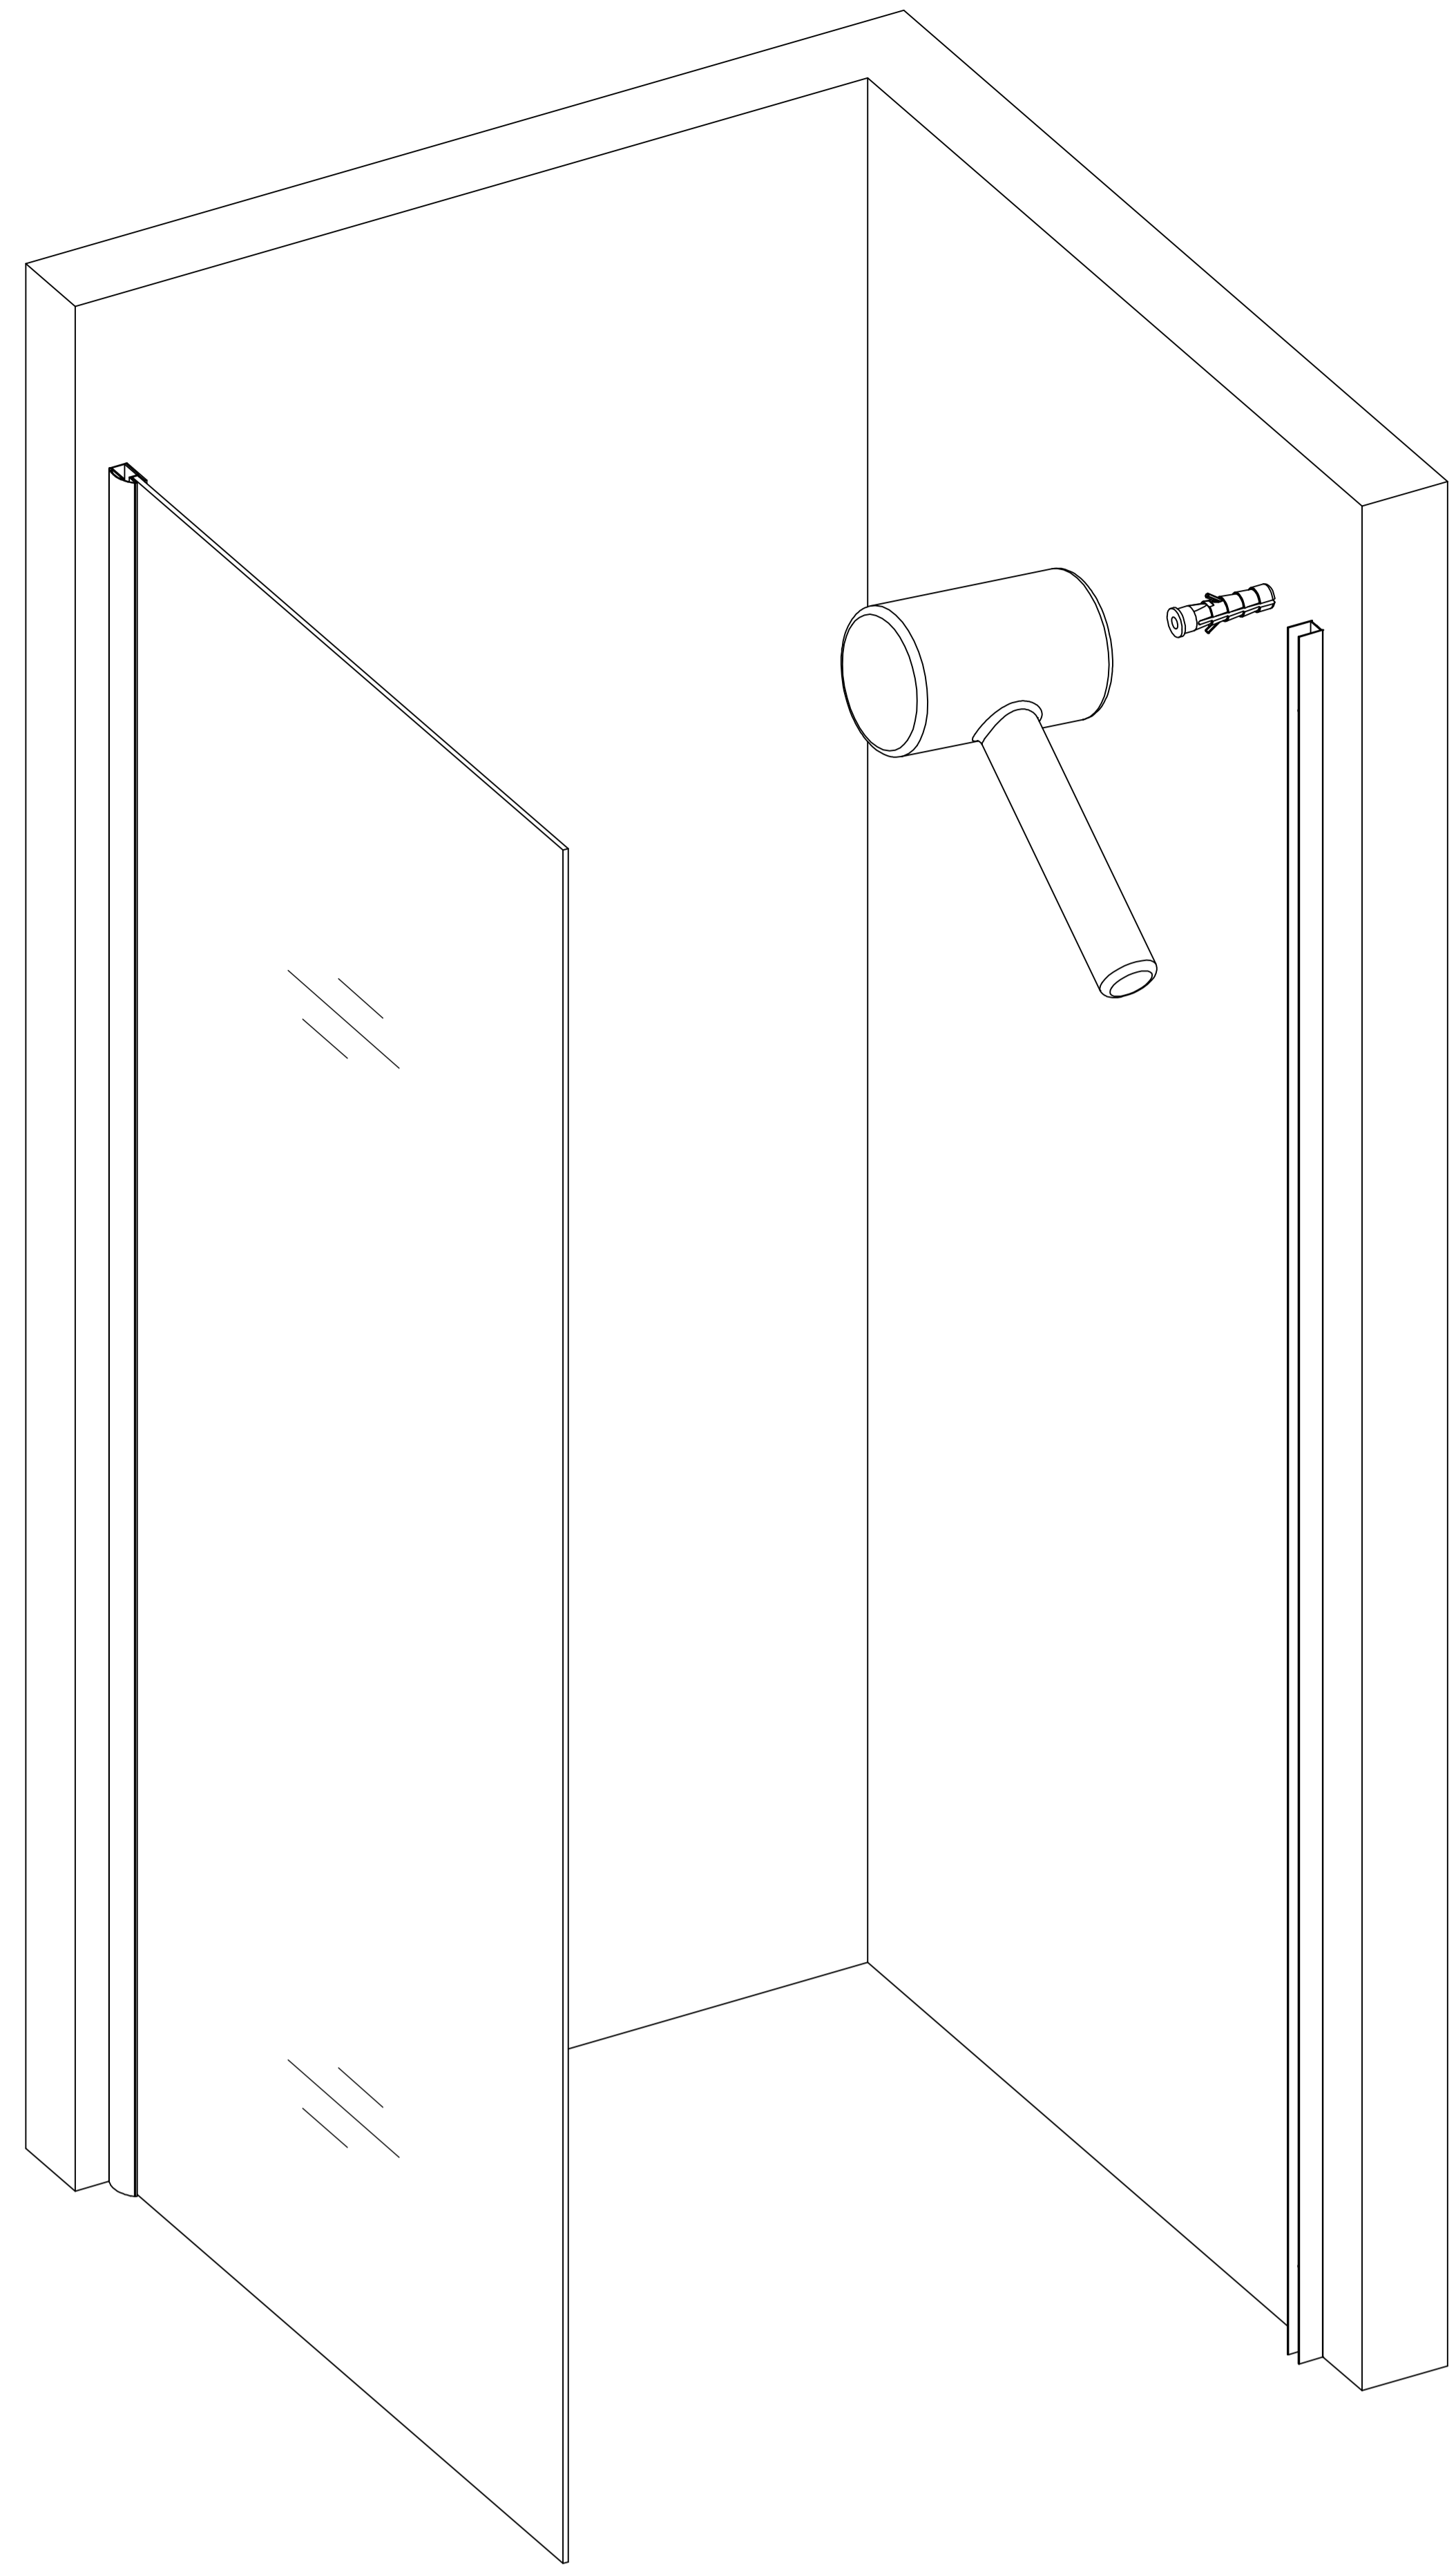

Cassøe A/S
Taksvej 24 7400
Herning Tlf.
97127400
www.cassoe.dk

Vægprofiler skal monteres i samme højde.
 Altid stående på gulv eller understøttes.
 Udvendig mål vægprofil 90x90cm.
 Huller til fikserings skruer indvendigt.

1. 2.
 3. 4.

Husk at anvende sanitetssilikone i skruehuller da vådzone er brudt ved skruehuller.

5. 6.
7. 8.

9.10.
11.12.

13. 14.
15. 16.

Anvend sanitetsilikone til fugning.
Husk altid at følge producentens anvisninger for brug af sanitetssilikone.
Fugning udvendigt.