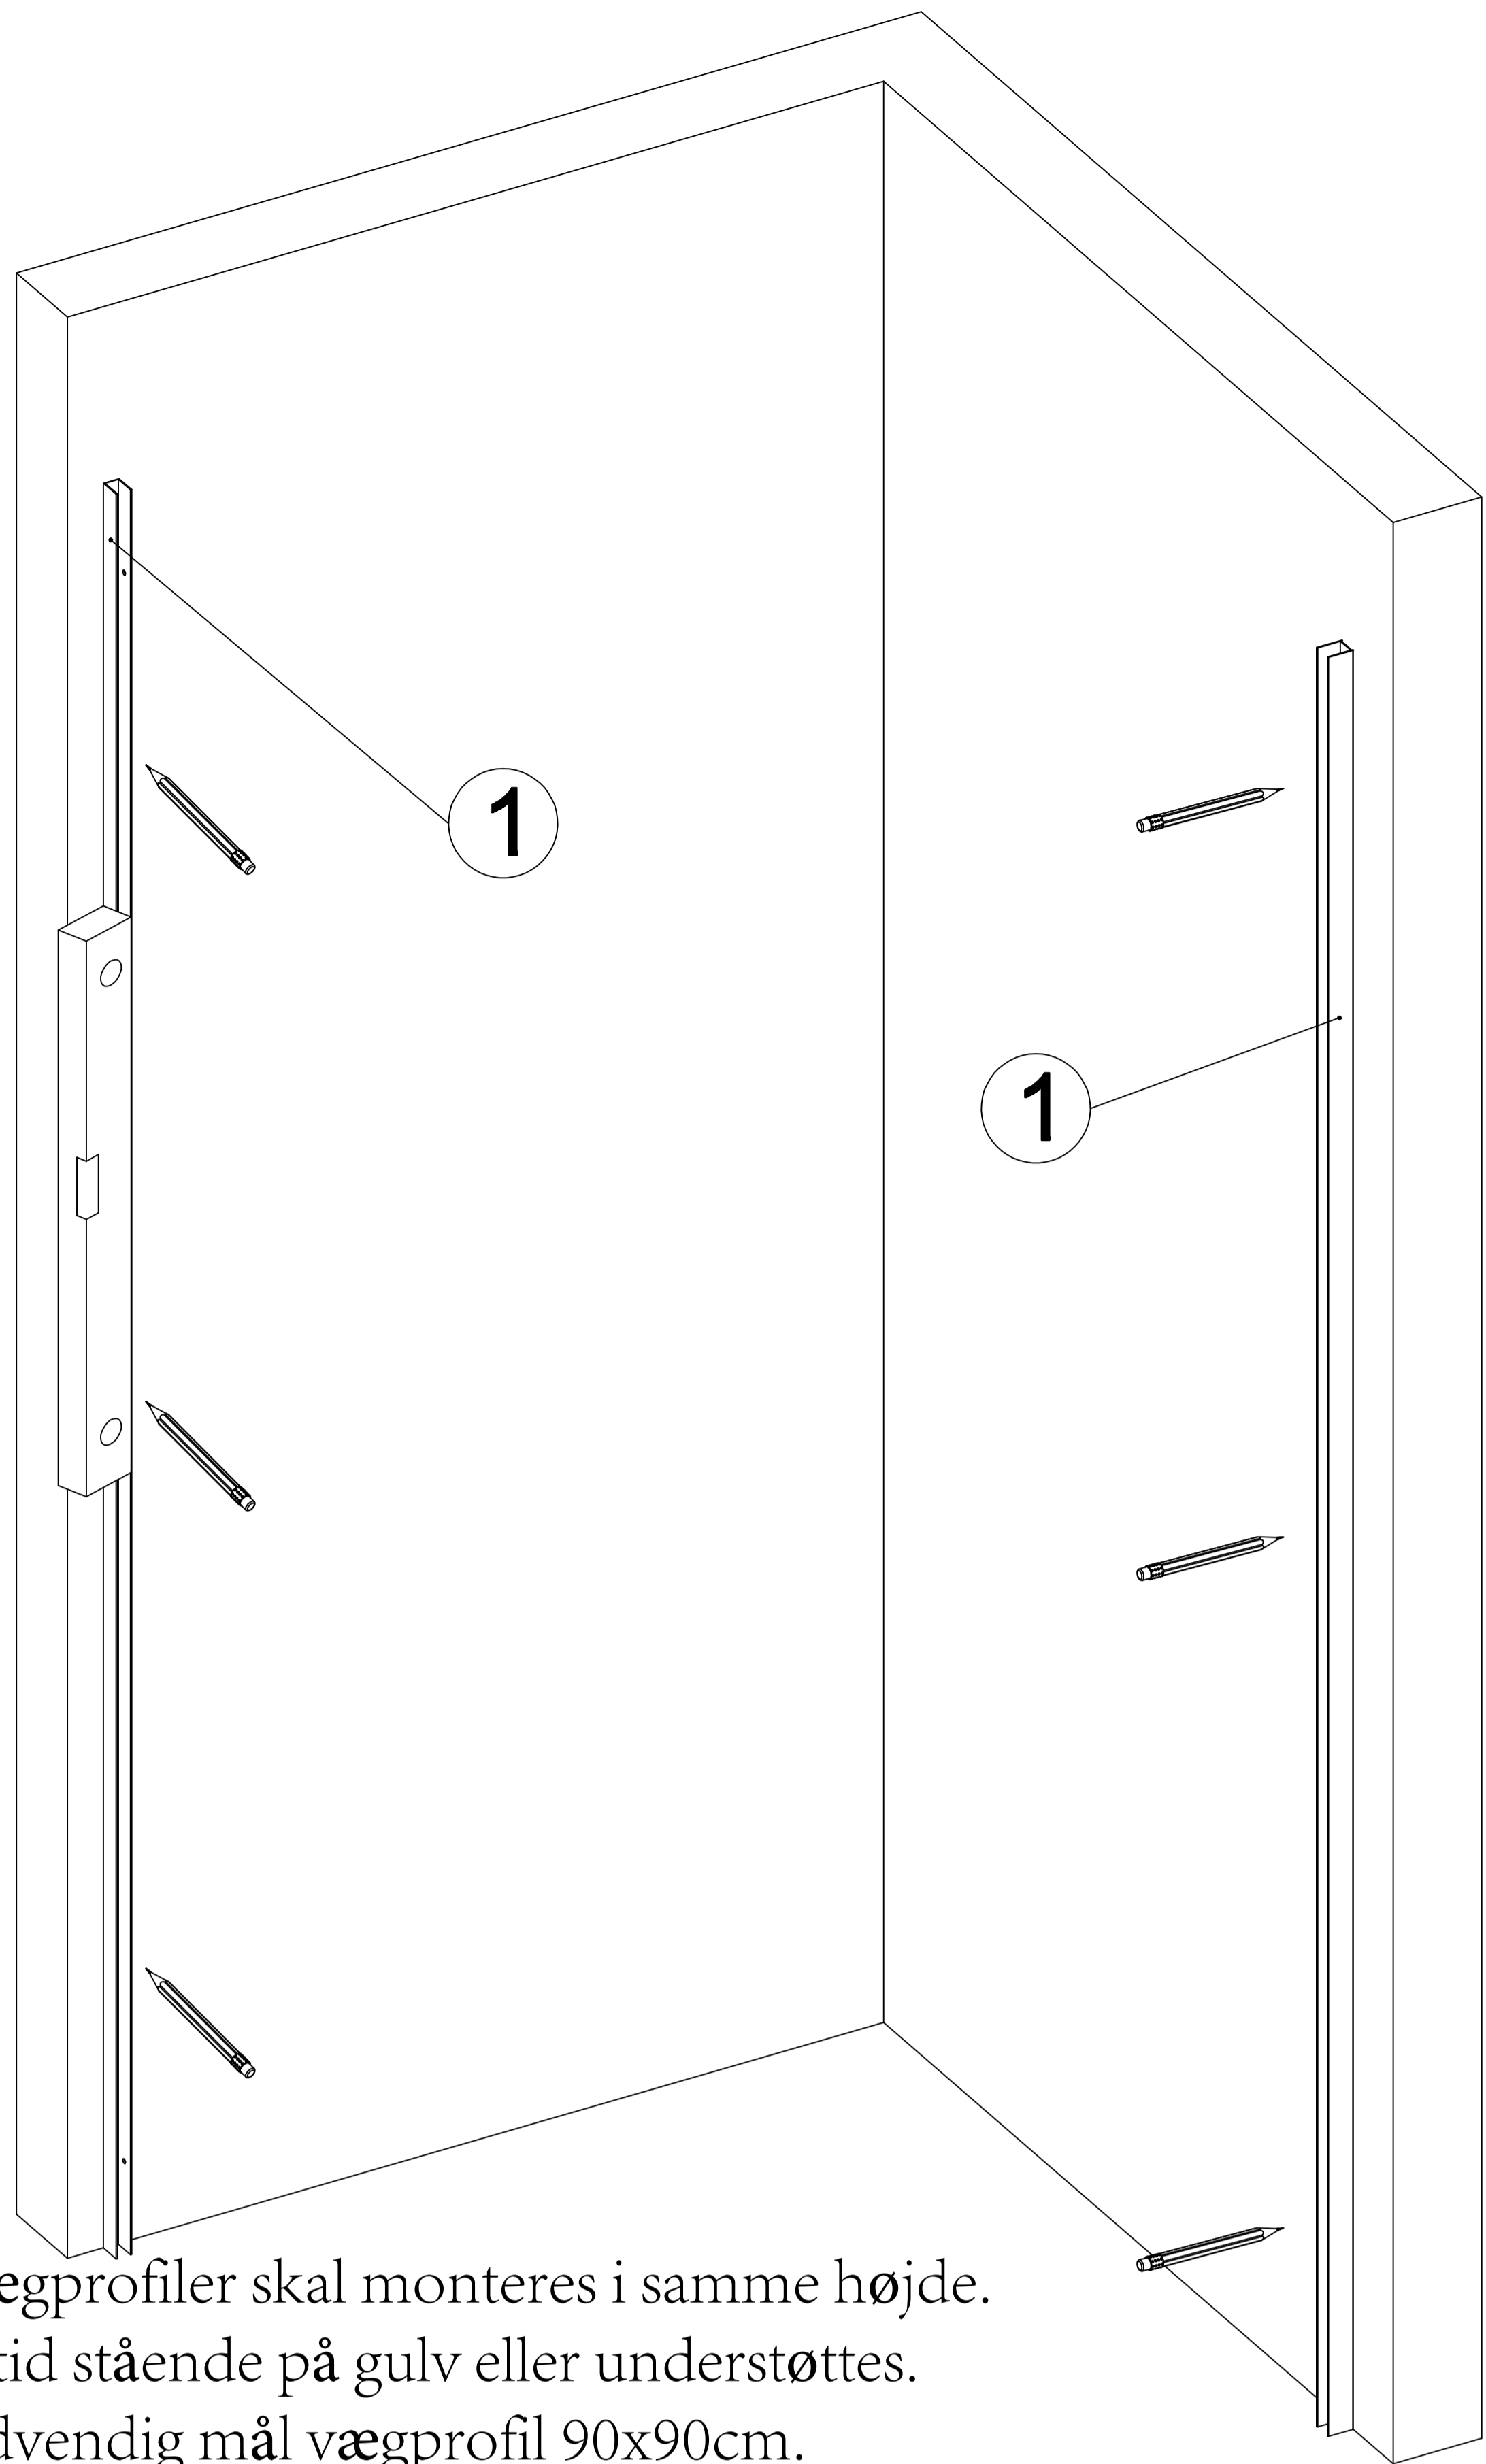

Cassøe A/S
Taksvej 24 7400
Herning Tlf.
97127400
www.cassoe.dk

Vægprofiler skal monteres i samme højde.
 Altid stående på gulv eller understøttes.
 Udvendig mål vægprofil 90x90cm.
 Huller til fikserings skruer indvendigt.