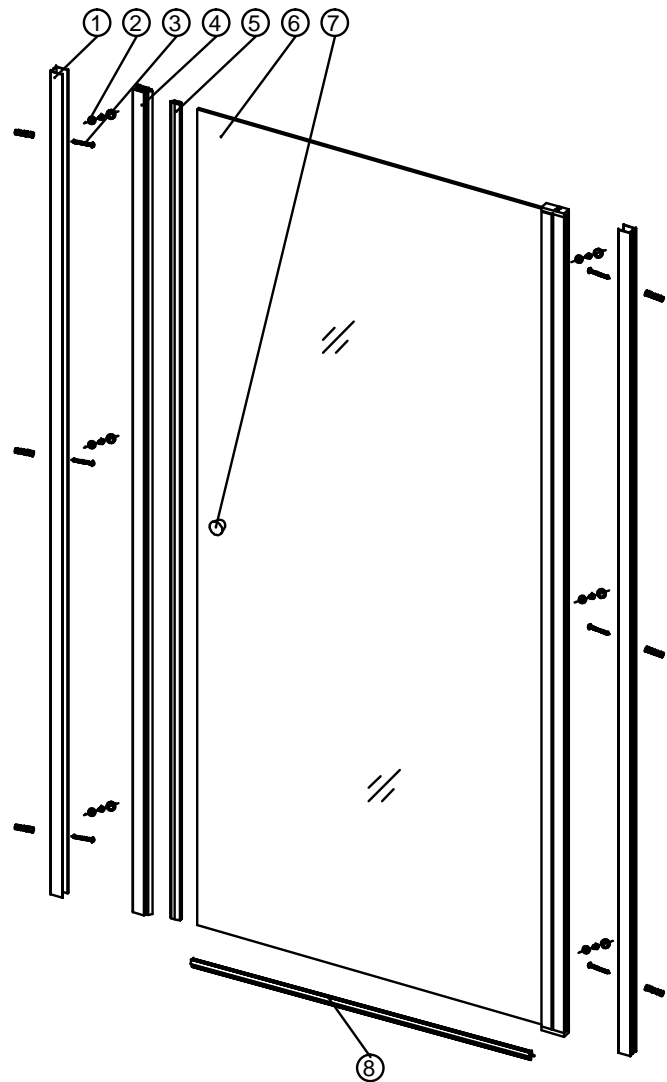

5	6
7	8

Fugning udvendig. Husk hærdning af silikone i 24 timer.

cassøe®

Installationsguide Sving dør-SD9093

Cassøe A/S
 Taksvej 24
 7400 Herning
 Tlf. 97127400
www.cassoe.dk

Vægprofiler skal have samme installationshøjde.