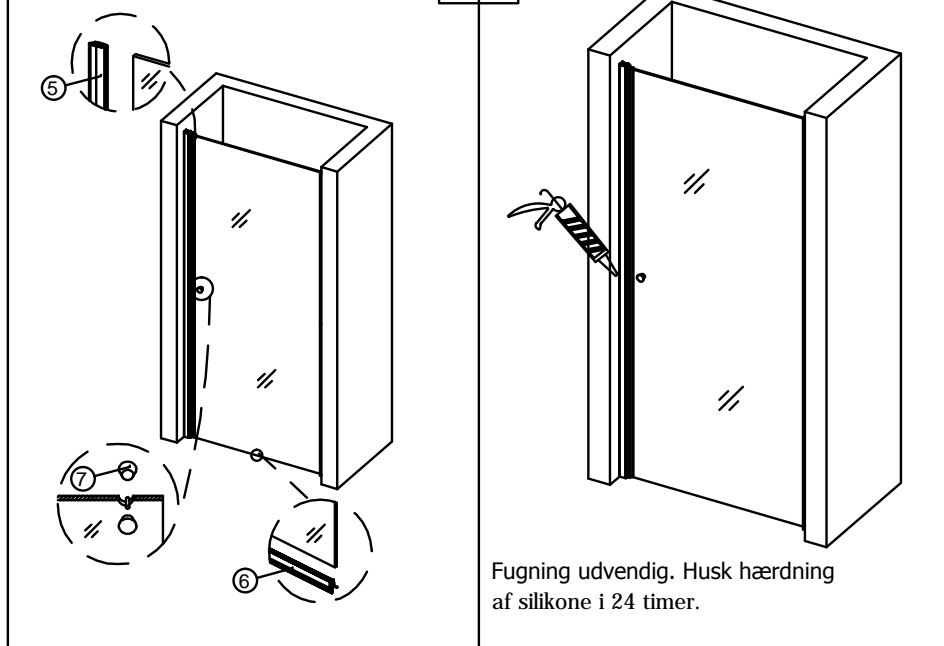

5	6
7	8

Fugning udvendig. Husk hærdning af silikone i 24 timer.

cassøe®

Installationsguide Sving dør-SD9093

Cassøe A/S
 Taksvej 24
 7400 Herning
 Tlf. 97127400
www.cassoe.dk

Vægprofiler skal have samme installationshøjde.