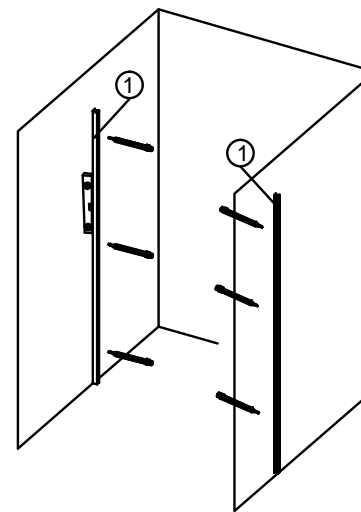

5	6
7	8

Fugning udvendig. Husk hærdning af silikone i 24 timer.

cassøe®

Installationsguide Sving dør-SD9093

Cassøe A/S
 Taksvej 24
 7400 Herning
 Tlf. 97127400
www.cassoe.dk

Vægprofiler skal have samme installationshøjde.