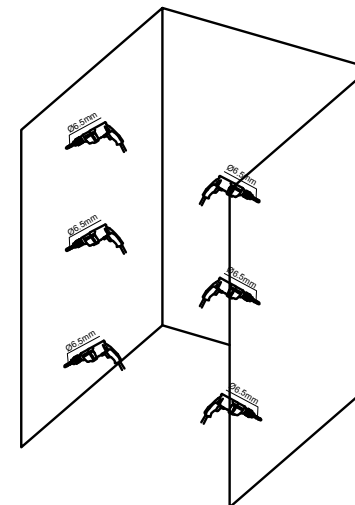

5	6
7	8

Fugning udvendig. Husk hærdning af silikone i 24 timer.

cassøe®

Installationsguide Sving dør-SD9093

Cassøe A/S
 Taksvej 24
 7400 Herning
 Tlf. 97127400
www.cassoe.dk

Vægprofiler skal have samme installationshøjde.