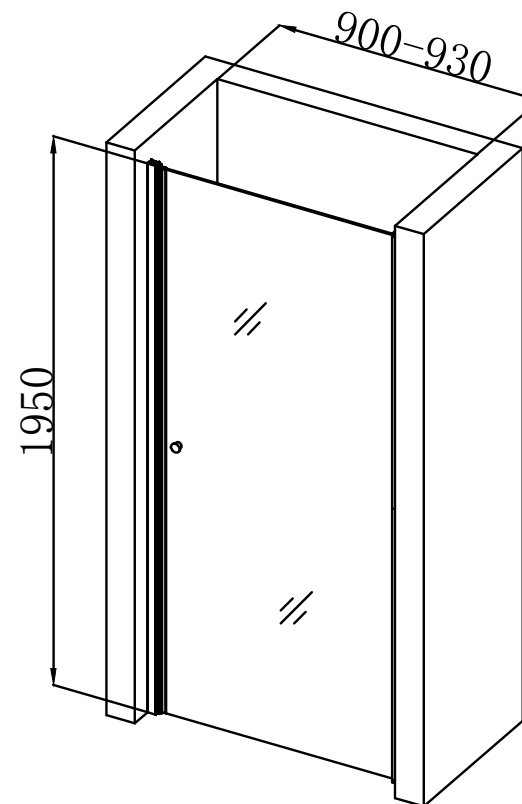

5	6
7	8

Fugning udvendig. Husk hærdning af silikone i 24 timer.

cassøe®

Installationsguide Sving dør-SD9093

Cassøe A/S
 Taksvej 24
 7400 Herning
 Tlf. 97127400
www.cassoe.dk

Vægprofiler skal have samme installationshøjde.

1	2
3	4