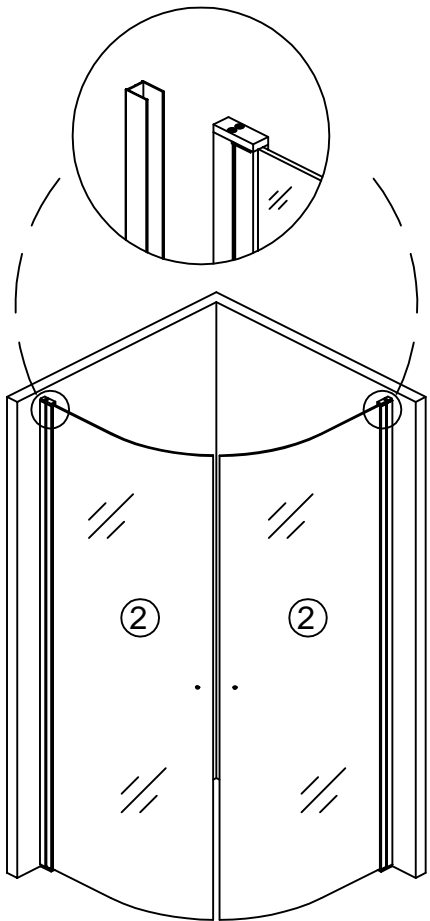

**cassøe®**

Installationsguide Flexx Plus  
Rundt hjørne

Cassøe A/S  
Taksvej 24  
7400 Herning  
Tlf. 97127400  
[www.cassoe.dk](http://www.cassoe.dk)

# Monteringsmål udvendig vægprofil

Vægprofiler i samme monteringshøjde

Fugning udvendigt med sanitetssilikone. Hærdning efter silikoneproducentens anbefaling.