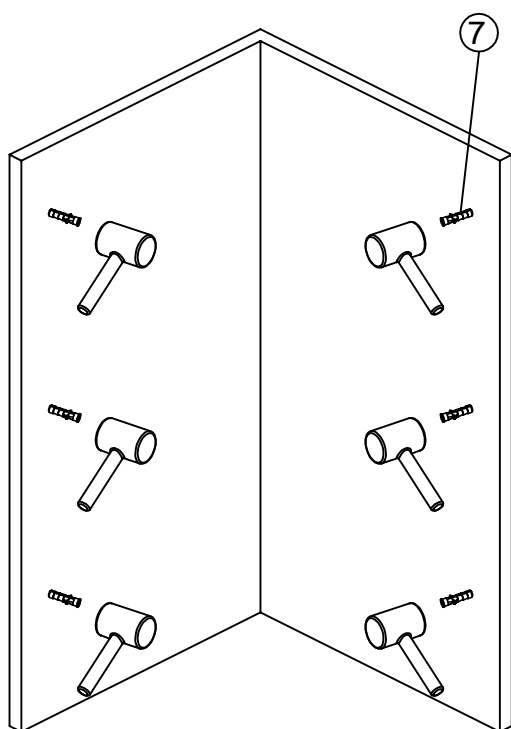

**cassøe®**

Installationsguide Flexx Plus  
Rundt hjørne

Cassøe A/S  
Taksvej 24  
7400 Herning  
Tlf. 97127400  
[www.cassoe.dk](http://www.cassoe.dk)

# Monteringsmål udvendig vægprofil

Vægprofiler i samme monteringshøjde

Fugning udvendigt med sanitetssilikone. Hærdning efter silikoneproducentens anbefaling.