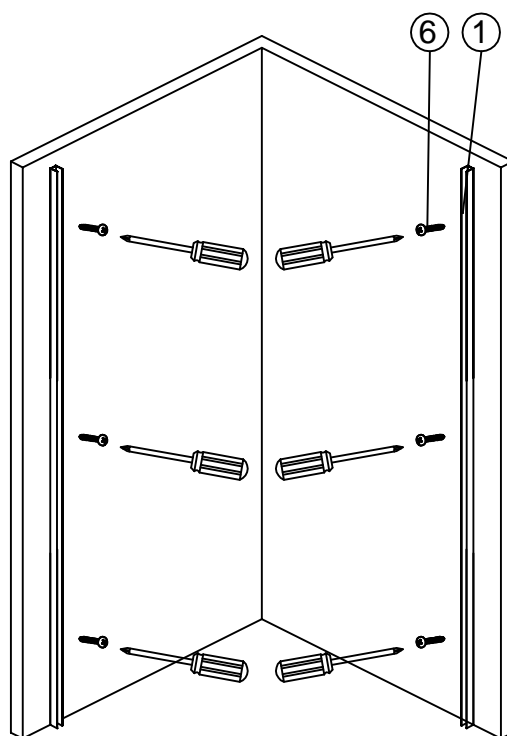

**cassøe®**

Installationsguide Flexx Plus  
Rundt hjørne

Cassøe A/S  
Taksvej 24  
7400 Herning  
Tlf. 97127400  
[www.cassoe.dk](http://www.cassoe.dk)

# Monteringsmål udvendig vægprofil

Vægprofiler i samme monteringshøjde

Fugning udvendigt med sanitetssilikone. Hærdning efter silikoneproducentens anbefaling.