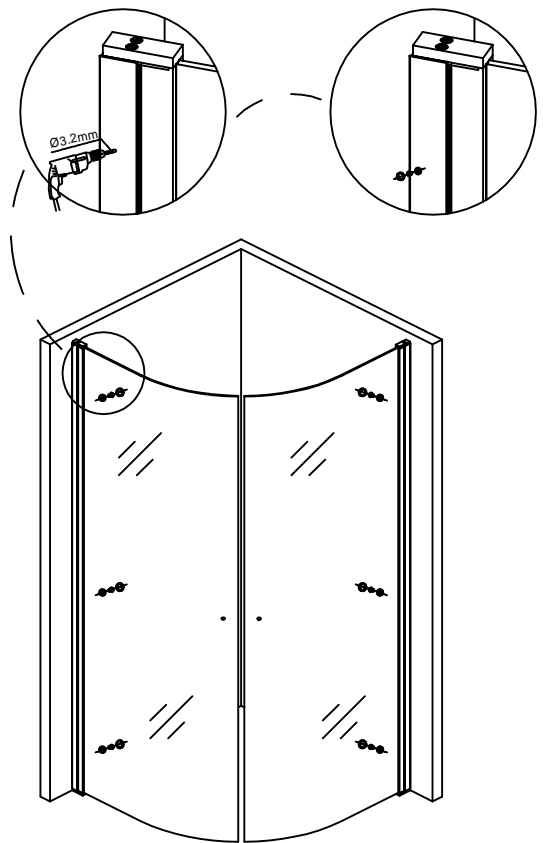

**cassøe®**

Installationsguide Flexx Plus  
Rundt hjørne

Cassøe A/S  
Taksvej 24  
7400 Herning  
Tlf. 97127400  
[www.cassoe.dk](http://www.cassoe.dk)

# Monteringsmål udvendig vægprofil

Vægprofiler i samme monteringshøjde

Fugning udvendigt med sanitetssilikone. Hærdning efter silikoneproducentens anbefaling.