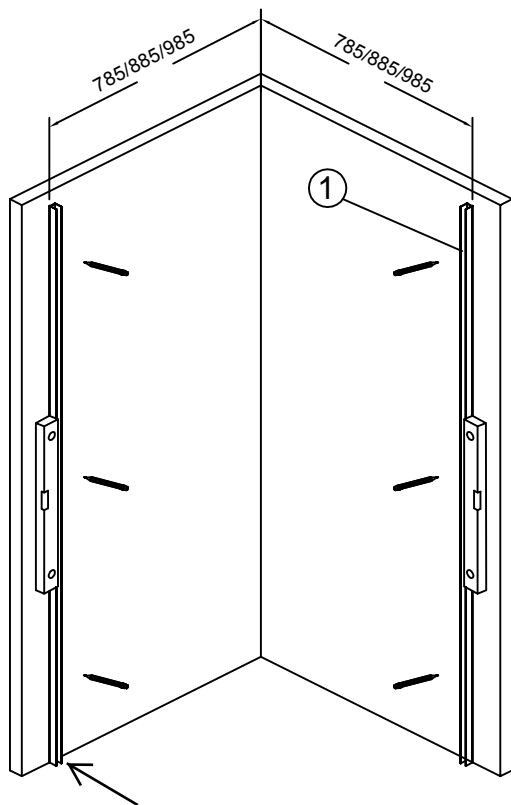

**cassøe®**

Installationsguide Flexx Plus  
Rundt hjørne

Cassøe A/S  
Taksvej 24  
7400 Herning  
Tlf. 97127400  
[www.cassoe.dk](http://www.cassoe.dk)

# Monteringsmål udvendig vægprofil

Vægprofiler i samme monteringshøjde

Fugning udvendigt med sanitetssilikone. Hærdning efter silikoneproducentens anbefaling.