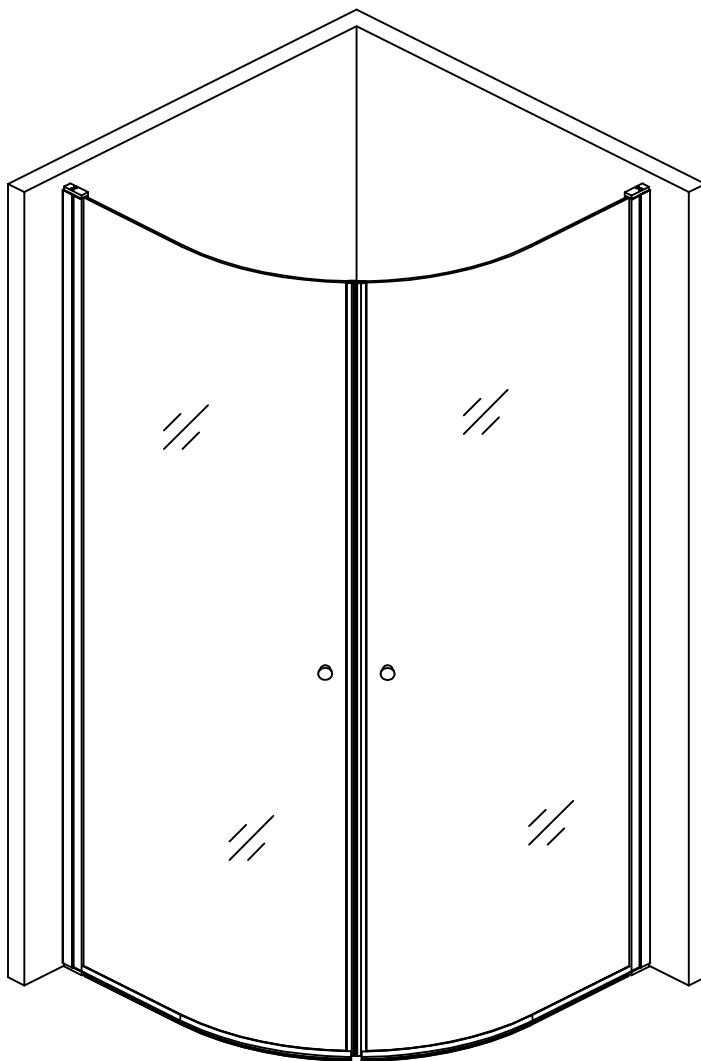

**cassøe®**

Installationsguide Flexx Plus  
Rundt hjørne

Cassøe A/S  
Taksvej 24  
7400 Herning  
Tlf. 97127400  
[www.cassoe.dk](http://www.cassoe.dk)

# Monteringsmål udvendig vægprofil

Vægprofiler i samme monteringshøjde

Fugning udvendigt med sanitetssilikone. Hærdning efter silikoneproducentens anbefaling.