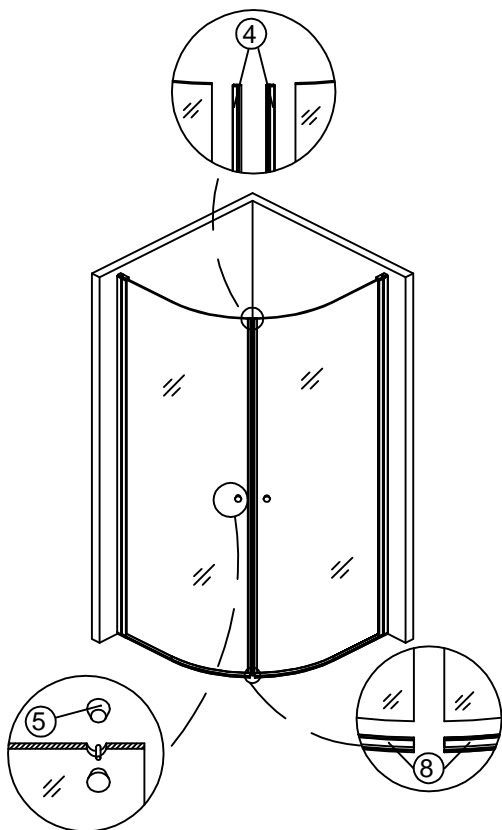

**cassøe®**

Installationsguide Flexx Plus  
Rundt hjørne

Cassøe A/S  
Taksvej 24  
7400 Herning  
Tlf. 97127400  
[www.cassoe.dk](http://www.cassoe.dk)

# Monteringsmål udvendig vægprofil

Vægprofiler i samme monteringshøjde

Fugning udvendigt med sanitetssilikone. Hærdning efter silikoneproducentens anbefaling.