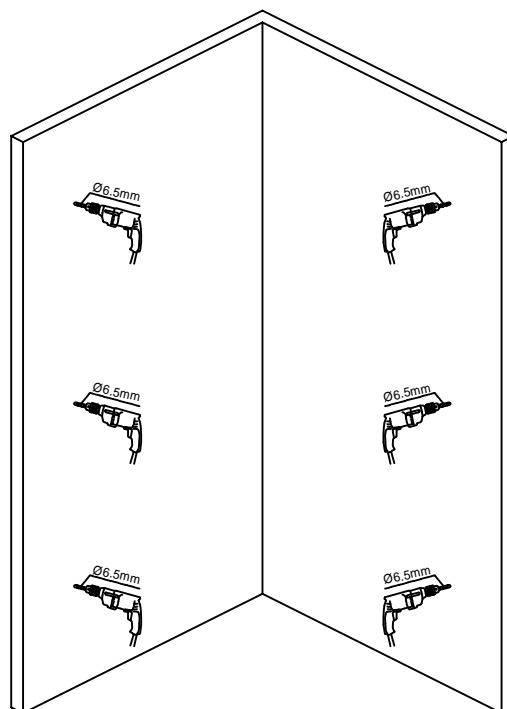

**cassøe®**

Installationsguide Flexx Plus  
Rundt hjørne

Cassøe A/S  
Taksvej 24  
7400 Herning  
Tlf. 97127400  
[www.cassoe.dk](http://www.cassoe.dk)

# Monteringsmål udvendig vægprofil

Vægprofiler i samme monteringshøjde

Fugning udvendigt med sanitetssilikone. Hærdning efter silikoneproducentens anbefaling.