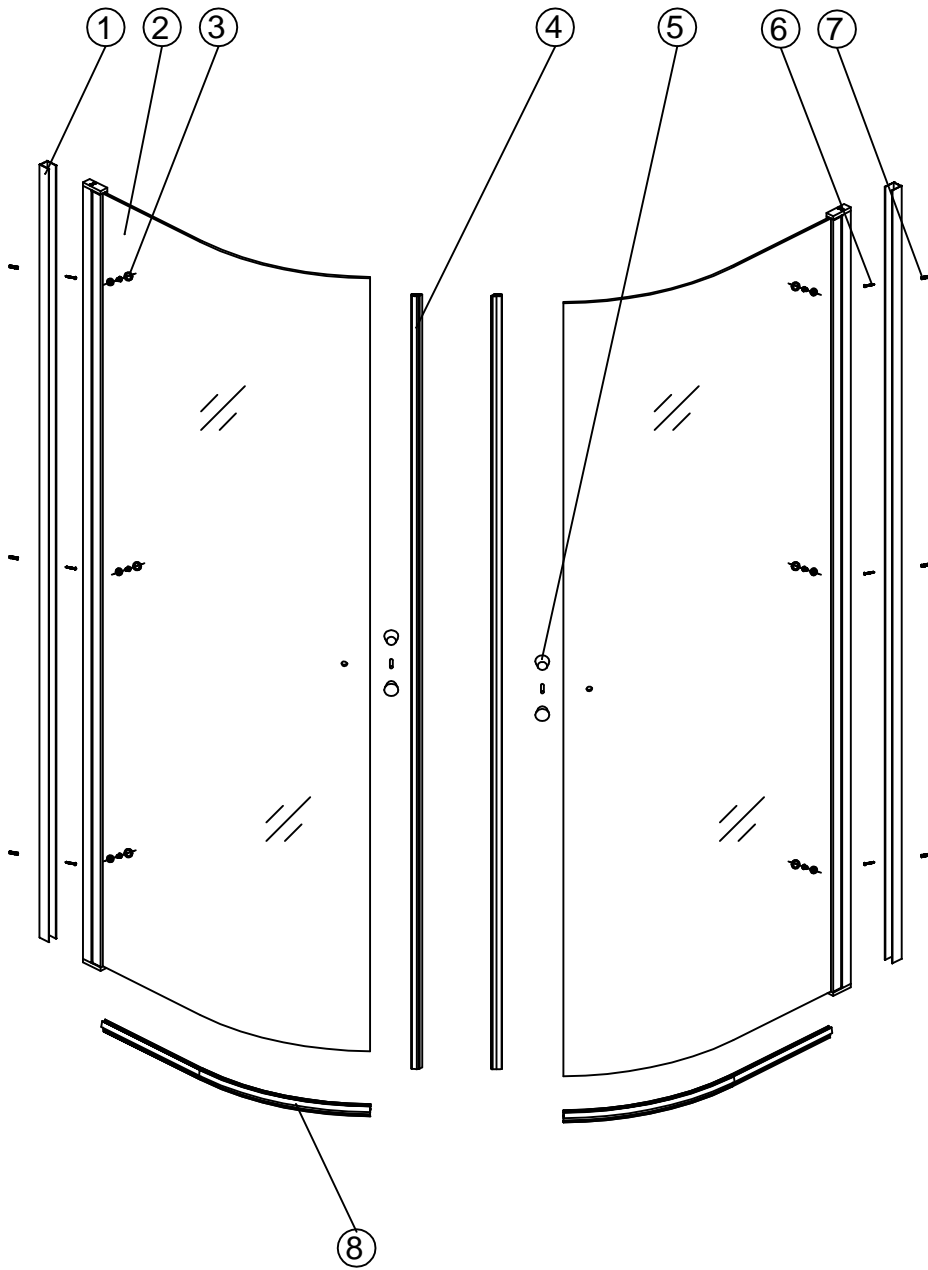

**cassøe®**

Installationsguide Flexx Plus  
Rundt hjørne

Cassøe A/S  
Taksvej 24  
7400 Herning  
Tlf. 97127400  
[www.cassoe.dk](http://www.cassoe.dk)

# Monteringsmål udvendig vægprofil

Vægprofiler i samme monteringshøjde

Fugning udvendigt med sanitetssilikone. Hærdning efter silikoneproducentens anbefaling.