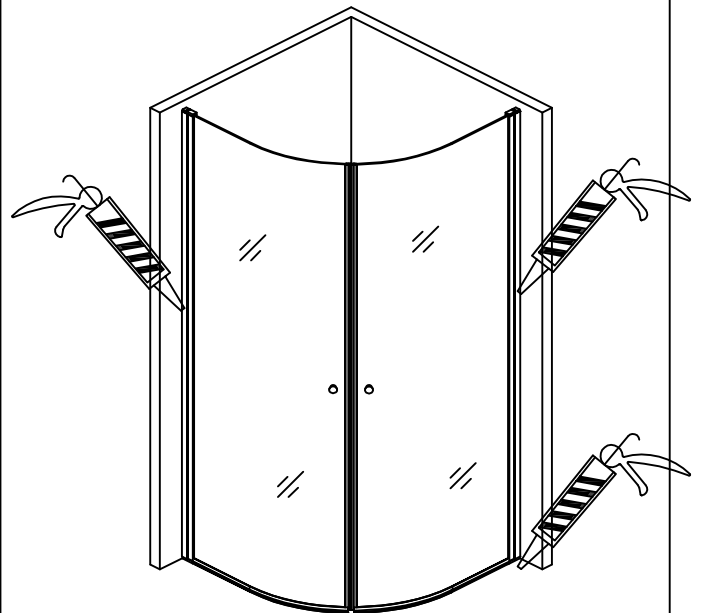

**cassøe®**

Installationsguide Flexx Plus  
Rundt hjørne

Cassøe A/S  
Taksvej 24  
7400 Herning  
Tlf. 97127400  
[www.cassoe.dk](http://www.cassoe.dk)

# Monteringsmål udvendig vægprofil

Vægprofiler i samme monteringshøjde

Fugning udvendigt med sanitetssilikone. Hærdning efter silikoneproducentens anbefaling.