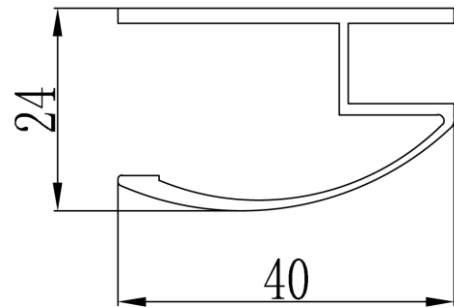

## Datablad Cassø bruseafskærmning

FV serien består af:

Art. FV90IK, Isglas og blank alu. profiler, vvs 674946161.

Art. FV90KK, klar glas og blank alu. profiler, vvs 674946160.

6 mm hærdet glas.

Profiler blank aluminium.

Vendbar højre/venstre.

Mål vægprofil.

Mål profil monteret på glas.

Udvendige mål fast væg.

Længde støttestang 100cm.

Der kan tilkøbes beslag som bruges til loftophæng / Varenr. LB

Brusevæg aftørres med tør klud efter brug. Rengøring skal foretages med rengøringsmidler beregnet til formålet. Bør ikke efterlades fugtig, men aftørres efter rengøring. Der må ikke anvendes klorholdige, slibende eller ætsende rengøringsmidler