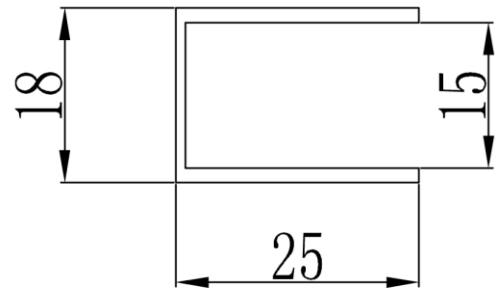

## Datablad Cassø bruseafskærmning

FV serien består af:

Art. FV90IK, Isglas og blank alu. profiler, vvs 674946161.

Art. FV90KK, klar glas og blank alu. profiler, vvs 674946160.

6 mm hærdet glas.

Profiler blank aluminium.

Vendbar højre/venstre.

Mål vægprofil.

Mål profil monteret på glas.

Udvendige mål fast væg.

Længde støttestang 100cm.

Der kan tilkøbes beslag som bruges til loftophæng / Varenr. LB

Brusevæg aftørres med tør klud efter brug. Rengøring skal foretages med rengøringsmidler beregnet til formålet. Bør ikke efterlades fugtig, men aftørres efter rengøring. Der må ikke anvendes klorholdige, slibende eller ætsende rengøringsmidler