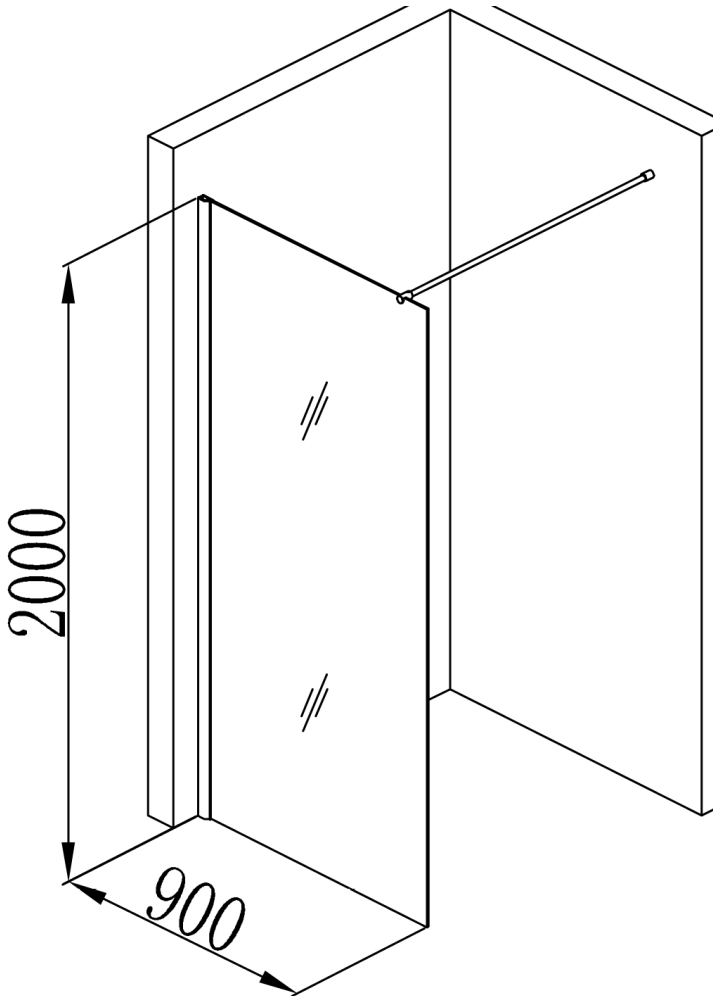

## Datablad Cassø bruseafskærmning

FV serien består af:

Art. FV90IK, Isglas og blank alu. profiler, vvs 674946161.

Art. FV90KK, klar glas og blank alu. profiler, vvs 674946160.

6 mm hærdet glas.

Profiler blank aluminium.

Vendbar højre/venstre.

Mål vægprofil.

Mål profil monteret på glas.

Udvendige mål fast væg.

Længde støttestang 100cm.

Der kan tilkøbes beslag som bruges til loftophæng / Varenr. LB

Brusevæg aftørres med tør klud efter brug. Rengøring skal foretages med rengøringsmidler beregnet til formålet. Bør ikke efterlades fugtig, men aftørres efter rengøring. Der må ikke anvendes klorholdige, slibende eller ætsende rengøringsmidler