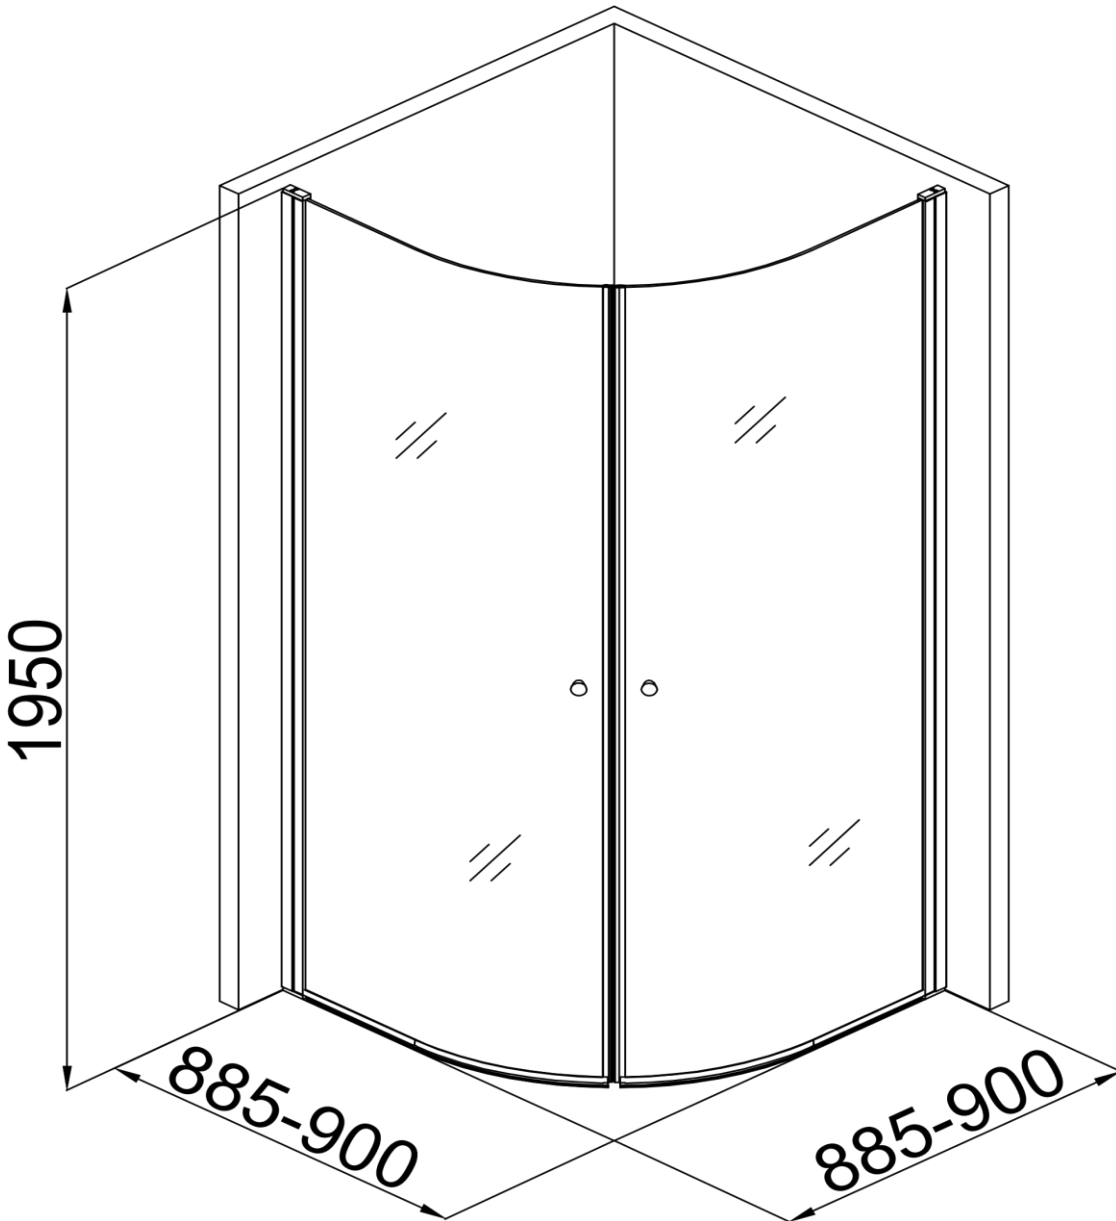

Datablad Cassø bruseafskærmning

BH90 serie består af:

Art. BH90IK, is glas og blank alu. profiler, vvs 674943161.

Art. BH90KK, klar glas og blank alu. profiler, vvs 674943160.

6 mm hærdet glas.

Bredde på vægprofil: 24mm.

Profiler blank aluminium.

Monteringsmål udvendig vægprofil 885x885mm.

Brusevæg aftørres med tør klud efter brug. Rengøring skal foretages med rengøringsmidler beregnet til formålet. Bør ikke efterlades fugtig, men aftørres efter rengøring. Der må ikke anvendes klorholdige, slibende eller ætsende rengøringsmidler